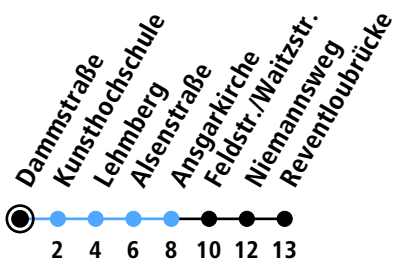

Uhr	Montag - Freitag	Samstag	Sonn-/Feiertag
4	55		
5	25 40 55	28 58	10 40
6	08 23 38 53	28 58	10 40
7	08 23 53	28 48	10 40
8	23 53	08 28 48	10 40
9	23 53	08 28 48	10 40
10	23 53	08 28 48	10 40
11	23 53	08 28 48	10 40
12	23 53	08 28 48	10 40
13	23 53	08 28 48	10 40
14	23 53	08 28 48	10 40
15	23 53	08 28 48	10 40
16	23 53	08 28 48	10 40
17	23 53	08 28 48	10 40
18	23 53	08 28 48	10 40
19	23 53	08 28 48	10 40
20	10 40	10 40	10 40
21	10 40	10 40	10 40
22	10 40	10 40	10 40
23	10	10	10
0			

Gültig ab 10.12.2023 (ohne Gewähr)

● Kurzstrecke (gilt nicht Mo-Fr 6-9 Uhr)