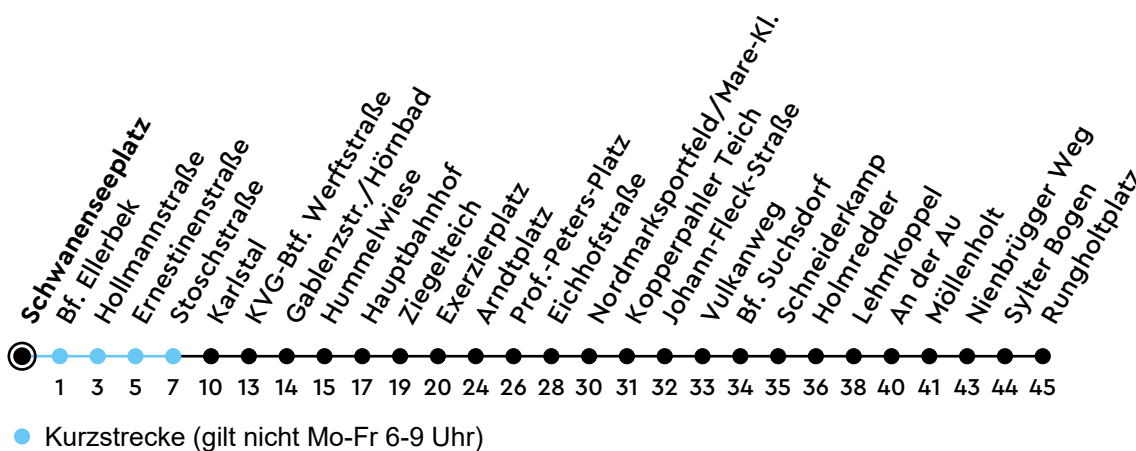

# 22 Schwanenseeplatz Richtung Suchsdorf

Uhr	Montag - Freitag	Samstag	Sonn-/Feiertag
4			
5	16 49	16 46	46
6	19 50	16 46	46
7	20 50	16 43	46
8	20 50	13 49	16 46
9	20 49	19 49	16 46
10	19 49	19 49	16 46
11	19 50	19 49	16 43
12	20 50	19 49	13 43
13	20 50	19 49	13 43
14	20 50	19 49	13 43
15	20 50	19 49	13 43
16	19 49	19 49	13 43
17	19 49	19 49	13 43
18	19 49	19 49	16 46
19	19 49	19 49	16 46
20	13 46	16 46	16 46
21	16 46	16 46	16 46
22	16 46	16 46	16 46
23	16 46	16 46	16 46
0			

Bitte beachten Sie die Sonderfahrpläne von Heiligabend bis Neujahr.

Gültig ab 28.04.2025 (ohne Gewähr)

ECHTZEIT

NAH.SH

KVG Kieler Verkehrsgesellschaft mbH  
 Werftstraße 233-243 · 24143 Kiel  
 ☎ 0431 2203-2203 · www.kvg-kiel.de