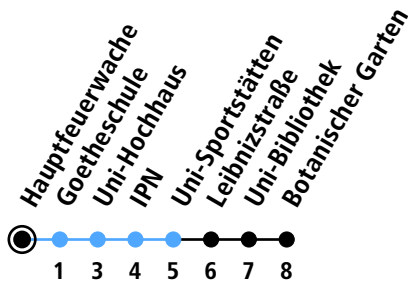

Uhr	Montag - Freitag	Samstag	Sonn-/Feiertag
4			
5	35		
6	05 42 57	35	
7	12 27 37 _A 42 47 _B 52 _B 57	05 35	
8	12 27 42 57	05 35	35
9	12 27 42 47 _B 52 _B 57	05 42	05 35
10	12 27 42 57	12 42	05 35
11	12 27 42 49 _B 57	12 42	05 35
12	12 27 42 57	12 42	05 35
13	12 27 42 57	12 42	05 35
14	12 27 42 57	12 42	05 35
15	12 27 42 57	12 42	05 35
16	12 27 42 57	12 42	05 35
17	12 27 42 57	12 42	05 35
18	12 27 42 57	12 42	05 35
19	12 27 42 57	12 42	05 35
20	12 35	12 35	05
21	05 35	05 35	05
22	05 35	05 35	05
23	05	05	05
0			

Gültig ab 10.12.2023 (ohne Gewähr)

A = Nur an Schultagen; fährt bis Leibnizstraße

B = Nur während der Vorlesungszeiten; fährt bis Leibnizstraße

● Kurzstrecke (gilt nicht Mo-Fr 6-9 Uhr)