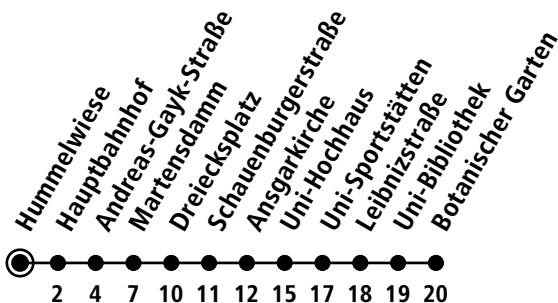

X60

Uhr	Montag - Freitag	Samstag	Sonn-/Feiertag
4			
5			
6			
7	40 45 _A		
8	00 20 40		
9	00 20 40		
10	00 20 40		
11	00 20 40		
12	00 20 40		
13	00 20 40		
14	00 20 40		
15	00 20 40		
16	00 20 40		
17	00 20 40		
18	00 20 40		
19	00 20 40		
20	00 20 _B		
21			
22			
23			
0			

Gültig ab 10.12.2023 (ohne Gewähr)

A = Nur während der Vorlesungszeiten; fährt bis
Leibnizstraße

B = Fährt bis Hauptbahnhof

● Kurzstreckentickets haben auf der Linie X60 keine Gültigkeit.