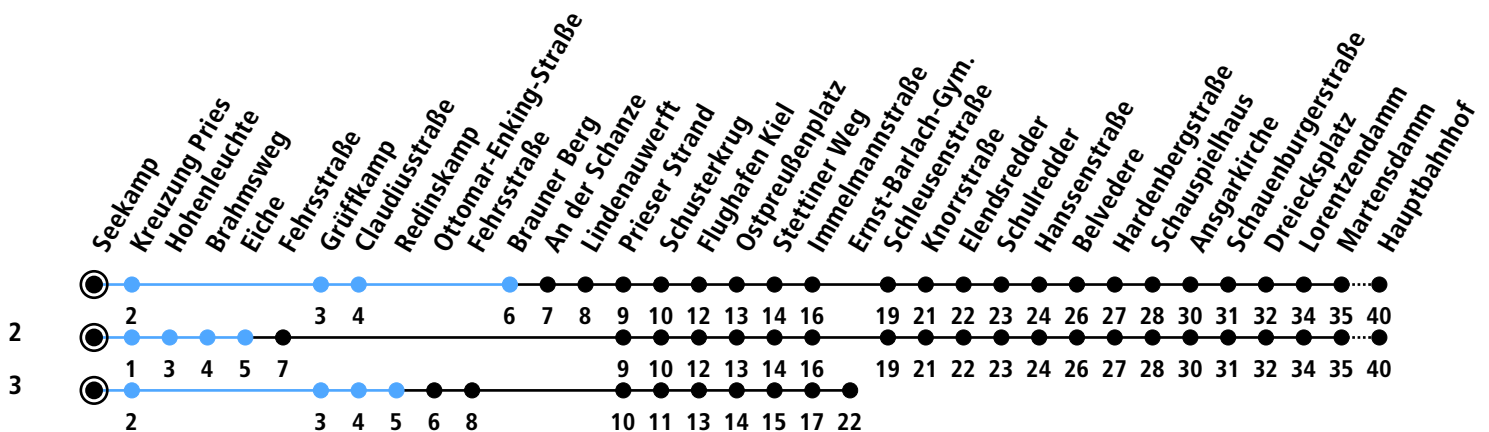

Uhr	Montag - Freitag	Samstag	Sonn-/Feiertag
4	38 ² 53		38
5	08 ² 31 46 ²	08 ² 38	08 ² 38
6	01 16 ² 31 46 ²	08 ² 38	08 ² 38
7	01 16 ² 31 33 ³ _A 46 ²	08 ² 38	08 ² 38
8	01 16 ² 31 46 ²	08 ² 31	08 ² 38
9	01 16 ² 31 46 ²	01 ² 31	08 ² 38
10	01 16 ² 31 46 ²	01 ² 31	08 ² 38
11	01 16 ² 31 46 ²	01 ² 31	08 ² 38
12	01 16 ² 31 46 ²	01 ² 31	08 ² 38
13	01 16 ² 31 46 ²	01 ² 31	08 ² 38
14	01 16 ² 31 46 ²	01 ² 31	08 ² 38
15	01 16 ² 31 46 ²	01 ² 31	08 ² 38
16	01 16 ² 31 46 ²	01 ² 31	08 ² 38
17	01 16 ² 31 46 ²	01 ² 31	08 ² 38
18	01 16 ² 31 46 ²	01 ² 31	08 ² 38
19	01 16 ² 38	01 ² 38	08 ² 38
20	08 ² 38	08 ² 38	08 ² 38
21	08 ² 38	08 ² 38	08 ² 38
22	08 ² 38	08 ² 38	08 ² 38
23			
0			

Gültig ab 29.05.2024 (ohne Gewähr)

A = Nur an Schultagen; fährt bis Ernst-Barlach-Gymnasium

● Kurzstrecke (gilt nicht Mo-Fr 6-9 Uhr)