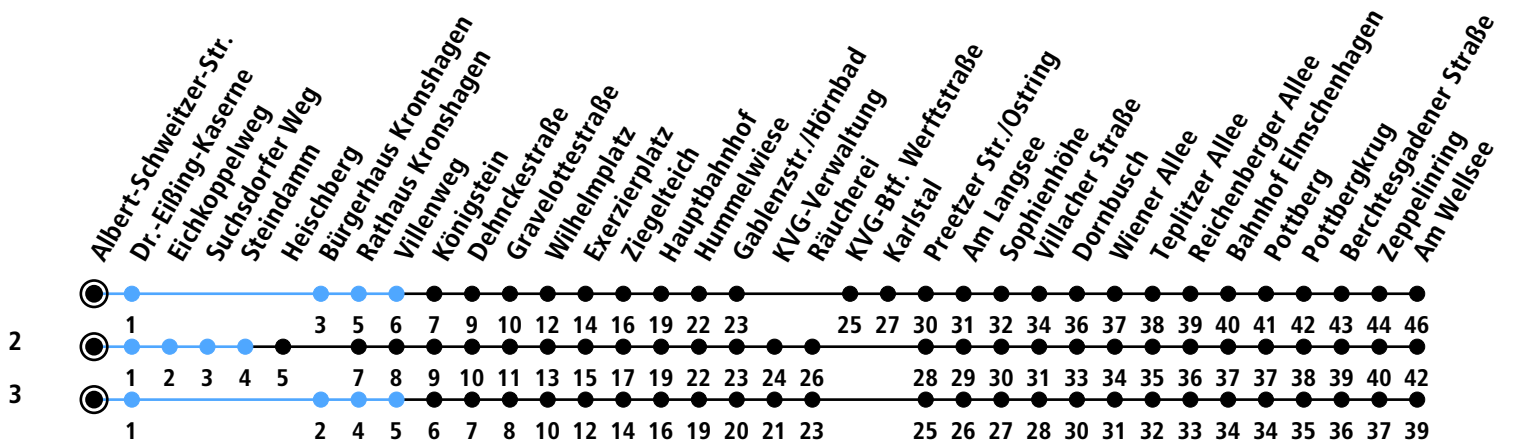

Uhr	Montag - Freitag	Samstag	Sonn-/Feiertag
4			
5	06 36 51	37	44 ³
6	11 31 51	07 37	44 ³
7	11 31 51	07 37	44 ³
8	11 31 51	07 37 51	14 ³ 44 ³
9	11 31 51	11 31 51	14 ³ 44 ³
10	11 31 51	11 31 51	14 ³ 44 ³
11	11 31 51	11 31 51	14 ³ 44 ³
12	11 31 51	11 31 51	14 ³ 44 ³
13	11 31 51	11 31 51	14 ³ 44 ³
14	11 31 51	11 31 51	14 ³ 44 ³
15	11 31 51	11 31 51	14 ³ 44 ³
16	11 31 51	11 31 51	14 ³ 44 ³
17	11 31 51	11 31 51	14 ³ 44 ³
18	11 31 51	11 31 51	14 ³ 44 ³
19	11 41 ²	11 41 ²	14 ³ 41 ²
20	41 ²	41 ²	41 ²
21	41 ²	41 ²	41 ²
22	41 ²	41 ²	41 ²
23			
0			

Gültig ab 10.12.2023 (ohne Gewähr)

● Kurzstrecke (gilt nicht Mo-Fr 6-9 Uhr)