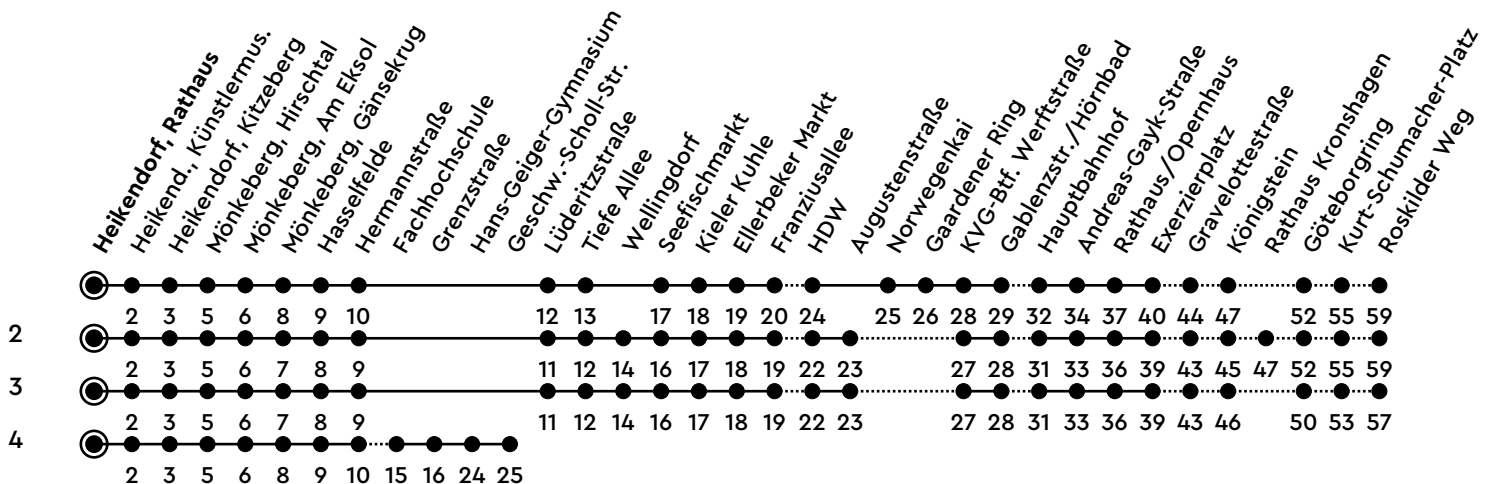

14

H Heikendorf, Rathaus A Richtung Mettenhof

Uhr	Montag - Freitag	Samstag	Sonn-/Feiertag
4	46	44³	
5	16 47	14³ 44³	14²
6	17 41	14³ 44³	14² 44²
7	01 06⁴_A 20 41	14³ 44³	14³ 44³
8	01 22 42	16 42	14³ 44³
9	12 42	12 42	14³ 44³
10	12 41	12 42	14³ 44³
11	11 40	12 42	10³ 40³
12	10 40	12 42	10³ 40³
13	02 17_B 22 41	12 42	10³ 40³
14	01 21 41	12 42	10³ 40³
15	01 20 40	12 42	10³ 40³
16	01 22 42	12 42	10³ 40³
17	02 22 42	12 42	14³ 44³
18	12 42	12 42	14³ 44³
19	12 40²	12 44²	14² 44²
20	10² 40²	14² 44²	14² 44²
21	14² 44²	14² 44²	14² 44²
22	14² 44²_C	14² 44²_C	14² 44²_C
23	14²_D	14²_D	14²_D
0			

Bitte beachten Sie die Sonderfahrpläne von Heiligabend bis Neujahr.

Gültig ab 01.01.2025 (ohne Gewähr)

A = Nur an Schultagen

D = Weiter als Linie N14 bis Mettenhof; fährt bis Hauptbahnhof

B = Nur an Schultagen; fährt bis Hauptbahnhof

C = Fährt bis Hauptbahnhof

NAH.SH

KVG Kieler Verkehrsgesellschaft mbH
Werftstraße 233-243 · 24143 Kiel
☎ 0431/2203-2203 · www.kvg-kiel.de

ECHTZEIT: