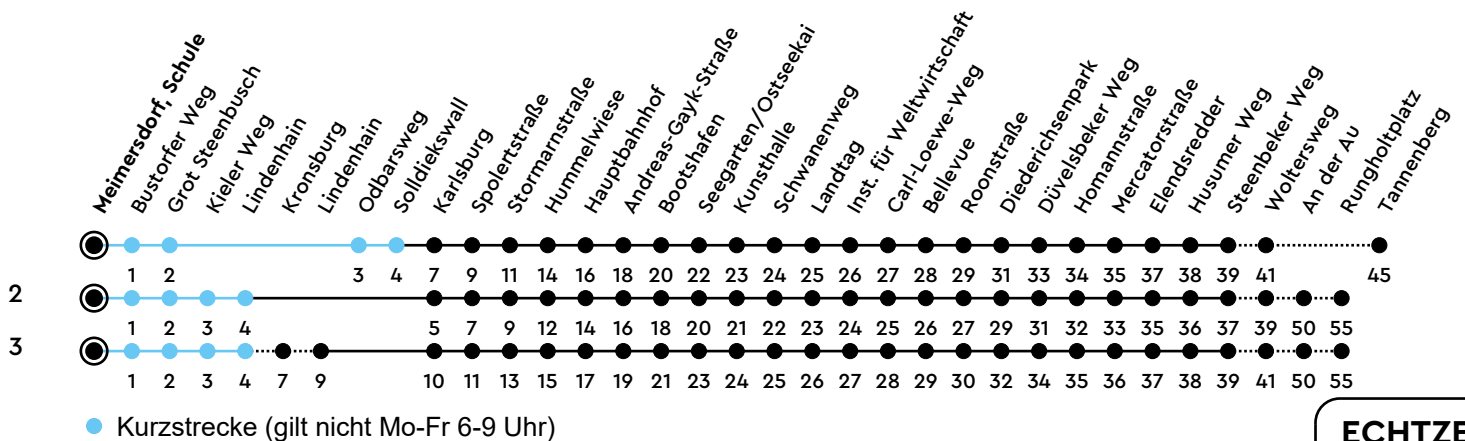

Uhr	Montag - Freitag	Samstag	Sonn-/Feiertag
4	31	58 ³	58 ³
5	01 18 ² 31 48 ²	31 58 ³	58 ³
6	01 18 ² 31 47 ² 56 ³ _A 57 ³ _B 58	31 58 ³	31 _C 58 ³
7	11 ³ 28 46 ²	31 58 ³	31 _C 58 ³
8	00 17 ² 31 48 ²	31 58 ³	31 _C 58 ³
9	01 18 ² 31 48 ²	31 58 ³	31 _C 58 ³
10	01 18 ² 31 48 ²	31 58 ³	31 _C 58 ³
11	01 18 ² 31 48 ²	31 58 ³	31 _C 58 ³
12	01 18 ² 30 47 ²	31 58 ³	31 _C 58 ³
13	00 17 ² 30 47 ²	31 58 ³	31 _C 58 ³
14	00 17 ² 30 47 ²	31 58 ³	31 _C 58 ³
15	00 17 ² 30 47 ²	31 58 ³	31 _C 58 ³
16	00 17 ² 30 47 ²	31 58 ³	31 _C 58 ³
17	00 17 ² 31 48 ²	31 58 ³	31 _C 58 ³
18	01 18 ² 31 48 ²	31 58 ³	31 _C 58 ³
19	01 18 ² 31 58 ³	31 58 ³	31 _C 58 ³
20	31 _C 58 ³	31 _C 58 ³	31 _C 58 ³
21	31 _C 58 ³	31 _C 58 ³	31 _C 58 ³
22	31 _C 58 ³	31 _C 58 ³	31 _C 58 ³
23	31 _C	31 _C	31 _C
0			

Bitte beachten Sie die Sonderfahrpläne von Heiligabend bis Neujahr.

Gültig ab 28.04.2025 (ohne Gewähr)

A = Nur an Schultagen; weiter als Linie 91 bis Rankestr.; fährt bis Hauptbahnhof

B = Nur an Schultagen; weiter als Linie 31 bis Metzstr.; fährt bis Hauptbahnhof

C = Fährt bis Woltersweg

ECHTZEIT