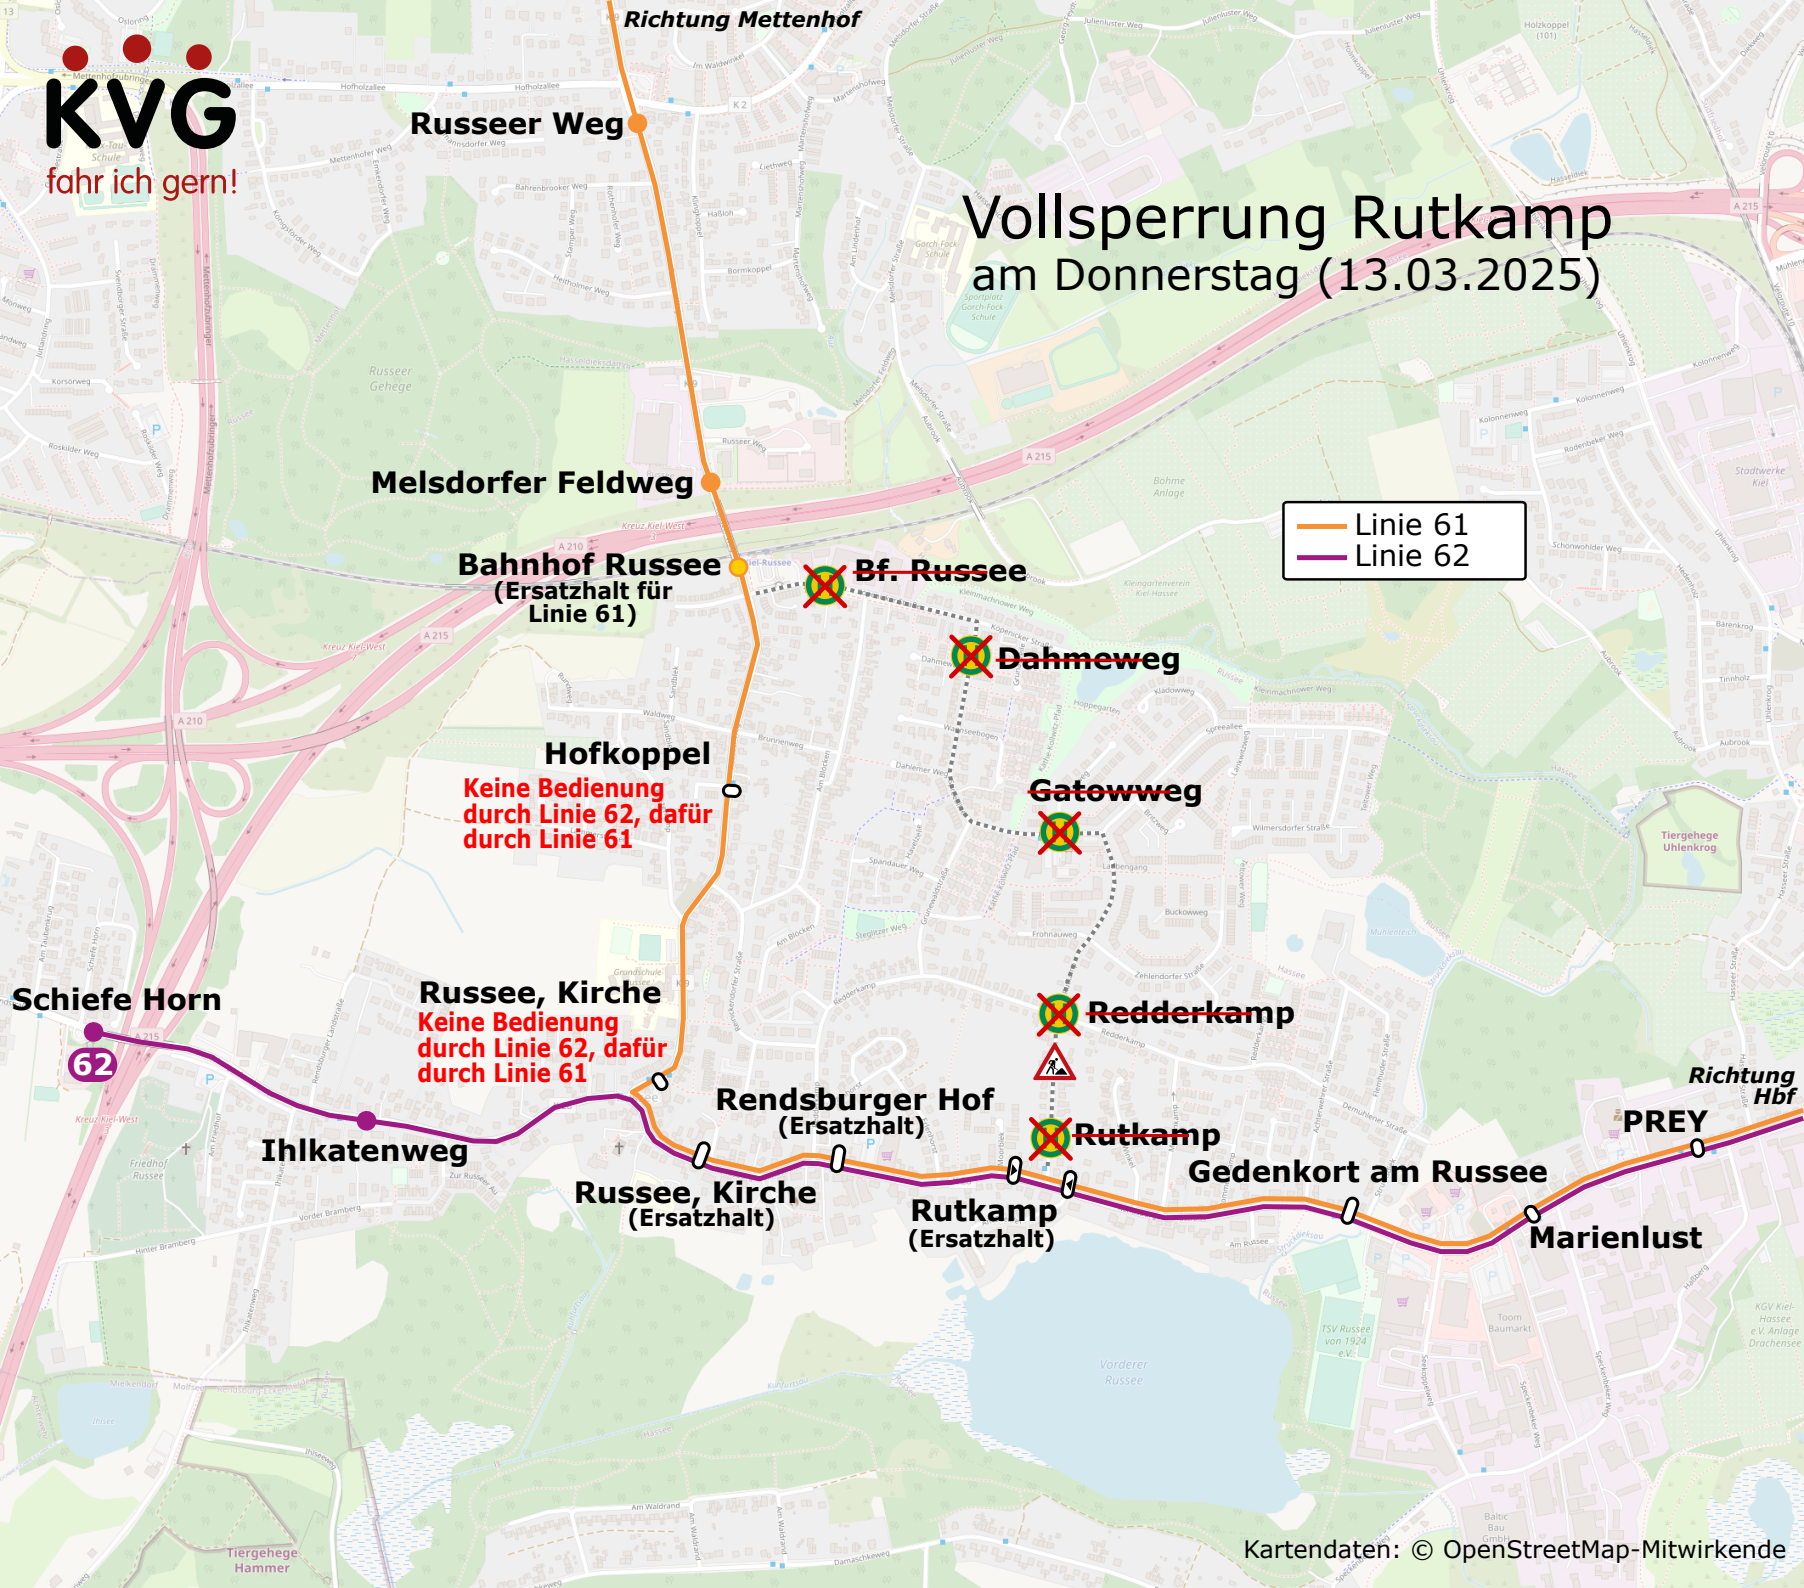

Vollsperrung Rutkamp am Donnerstag (13.03.2025)

— Linie 61
— Linie 62

Russeer Weg

Melsdorfer Feldweg

Bahnhof Russee
(Ersatzhalt für Linie 61)

~~Bf. Russee~~

~~Dahmeweg~~

Hofkoppel

Keine Bedienung durch Linie 62, dafür durch Linie 61

~~Gatowweg~~

Schiefe Horn

62

Russee, Kirche
Keine Bedienung durch Linie 62, dafür durch Linie 61

~~Redderkamp~~

Rendsburger Hof
(Ersatzhalt)

~~Rutkamp~~

Ihltkatenweg

Russee, Kirche
(Ersatzhalt)

Rutkamp
(Ersatzhalt)

Gedenkort am Russee

PREY

Marienlust

Richtung Hbf