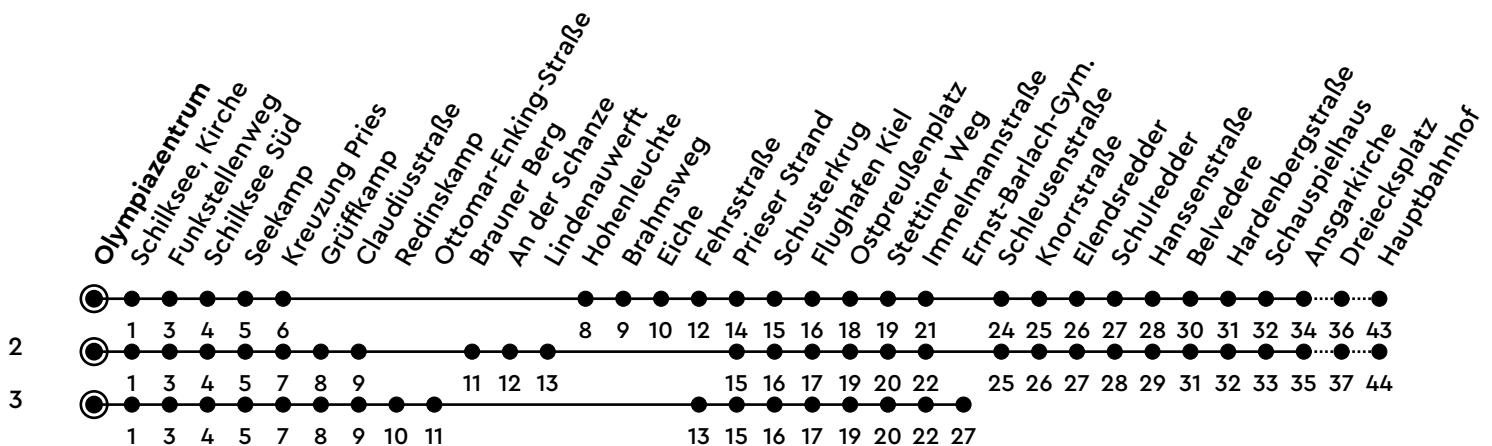

12·13 Olympiazentrum A Richtung Kiel Hbf

Uhr	Montag - Freitag	Samstag	Sonn-/Feiertag
4	36 50 ²	35 ²	35 ²
5	06 23 ² 39 53 ²	06 35 ²	06 35 ²
6	04 13 ² 24 33 ² 44 53 ²	06 35 ²	06 35 ²
7	02 11 ² 22 28 ³ _A 31 ² 42 51 ²	06 35 ²	06 35 ²
8	02 11 ² 22 33 ² 49	02 27 ² 58	06 35 ²
9	03 ² 19 33 ² 47	27 ² 58	02 31 ²
10	01 ² 17 33 ² 49	27 ² 58	02 31 ²
11	01 ² 19 33 ² 49	27 ² 58	02 31 ²
12	03 ² 19 28 ² 49	27 ² 56	02 31 ²
13	03 ² 14 23 ² 32 43 ² 54	27 ² 56	02 31 ²
14	03 ² 12 21 ² 32 41 ² 54	27 ² 56	02 31 ²
15	03 ² 14 23 ² 32 41 ² 52	27 ² 58	02 31 ²
16	03 ² 14 23 ² 34 43 ² 54	27 ² 58	02 31 ²
17	03 ² 14 23 ² 34 43 ² 54	27 ² 58	02 31 ²
18	03 ² 19 33 ² 49	27 ² 58	02 31 ²
19	03 ² 19 31 ²	35 ²	02 35 ²
20	02 35 ²	02 35 ²	06 35 ²
21	06 35 ²	06 35 ²	06 35 ²
22	06 35 ²	06 35 ²	06 35 ²
23	06	06	06
0			

Bitte beachten Sie die Sonderfahrpläne von Heiligabend bis Neujahr.

Gültig ab 01.01.2025 (ohne Gewähr)

A = Nur an Schultagen

NAH.SH

KVG Kieler Verkehrsgesellschaft mbH
Wertstraße 233-243 · 24143 Kiel
☎ 0431/2203-2203 · www.kvg-kiel.de

ECHTZEIT: