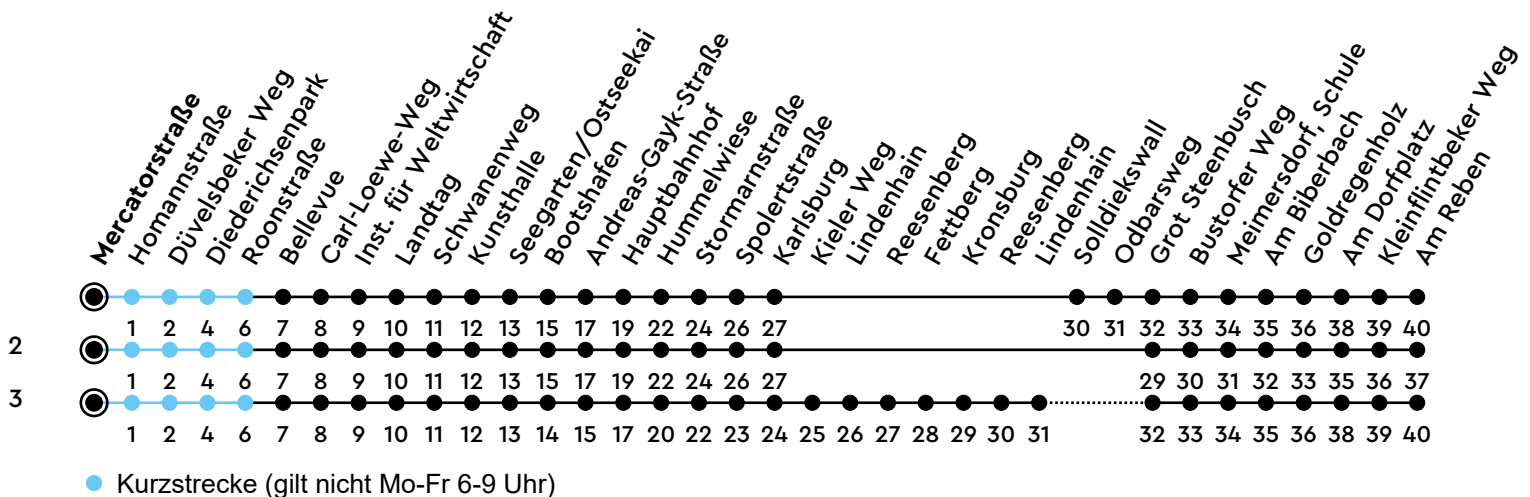

41·42

H Mercatorstraße A Richtung Meimersdorf

Uhr	Montag - Freitag	Samstag	Sonn-/Feiertag
4	58 ²	58 ³	58 ³
5	39 54 ²	29 58 ³	58 ³
6	07 22 ² 37 52 ²	29 58 ³	28 58 ³
7	07 22 ² 37 52 ²	29 58 ³	28 58 ³
8	07 22 ² 37 52 ²	29	28 58 ³
9	07 22 ² 37 52 ²	00 ³ 30	28 58 ³
10	07 22 ² 37 52 ²	00 ³ 30	28 58 ³
11	07 22 ² 37 52 ²	00 ³ 30	28 58 ³
12	07 22 ² 37 52 ²	00 ³ 30	26 58 ³
13	07 22 ² 37 52 ²	00 ³ 30	26 58 ³
14	07 22 ² 37 52 ²	00 ³ 30	26 58 ³
15	06 22 ² 37 52 ²	00 ³ 30	26 58 ³
16	07 22 ² 37 52 ²	00 ³ 30	26 58 ³
17	07 22 ² 37 52 ²	00 ³ 30	26 58 ³
18	07 22 ² 37 52 ²	00 ³ 30	28 58 ³
19	07 22 ² 37 58 ³	00 ³ 30 58 ³	28 58 ³
20	28 58 ³	28 58 ³	28 58 ³
21	28 58 ³	28 58 ³	28 58 ³
22	28 58 _A	28 58 _A	28 58 _A
23	28 _B	28 _B	28 _B
0			

Bitte beachten Sie die Sonderfahrpläne von Heiligabend bis Neujahr.

Gültig ab 01.01.2025 (ohne Gewähr)

A = Weiter als Linie N42 bis Meimersdorf; fährt bis Hauptbahnhof
B = Fährt bis Hauptbahnhof

NAH.SH

KVG Kieler Verkehrsgesellschaft mbH
Wertstraße 233-243 · 24143 Kiel
☎ 0431/2203-2203 · www.kvg-kiel.de

ECHTZEIT: