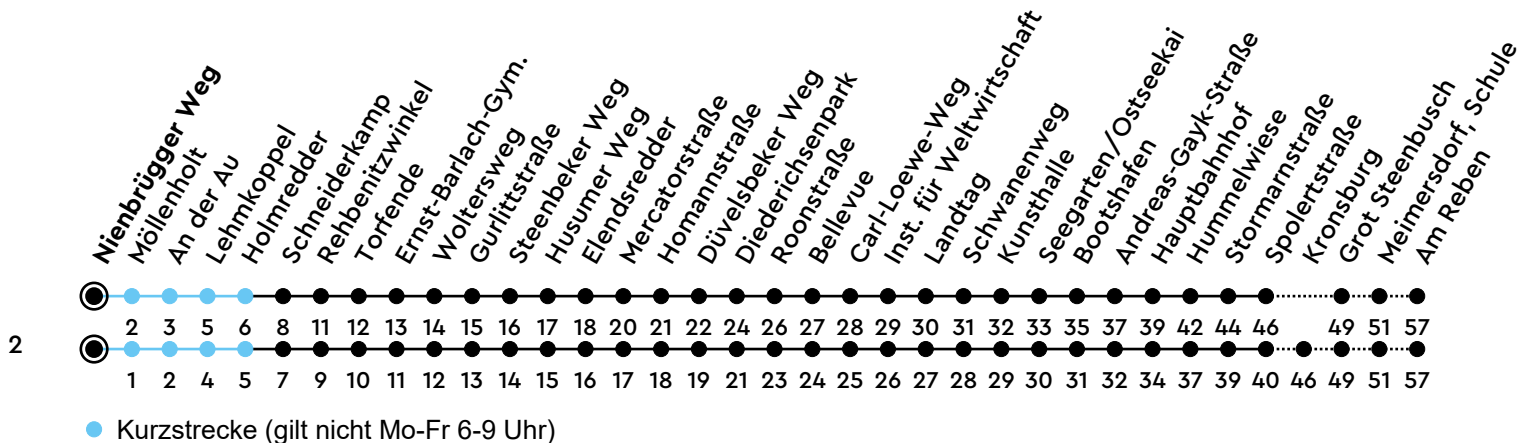

42 Nienbrügger Weg A Richtung Meimersdorf

Uhr	Montag - Freitag	Samstag	Sonn-/Feiertag
4	41	41 ²	41 ²
5	37	41 ²	41 ²
6	02 32	41 ²	41 ²
7	02 31	41 ²	41 ²
8	02 32	40 ²	41 ²
9	02 32	40 ²	41 ²
10	02 32	40 ²	41 ²
11	02 32	40 ²	41 ²
12	01 31	40 ²	41 ²
13	01 31	40 ²	41 ²
14	01 31	40 ²	41 ²
15	01 31	40 ²	41 ²
16	01 31	40 ²	41 ²
17	01 32	40 ²	41 ²
18	02 32	40 ²	41 ²
19	02 41 ²	41 ²	41 ²
20	41 ²	41 ²	41 ²
21	41 ²	41 ²	41 ²
22	41 _A	41 _A	41 _A
23			
0			

Bitte beachten Sie die Sonderfahrpläne von Heiligabend bis Neujahr.

Gültig ab 01.01.2025 (ohne Gewähr)

A = Weiter als Linie N42 bis Meimersdorf; fährt bis Hauptbahnhof

NAH.SH

KVG Kieler Verkehrsgesellschaft mbH
Wertstraße 233-243 · 24143 Kiel
☎ 0431/2203-2203 · www.kvg-kiel.de

ECHTZEIT: