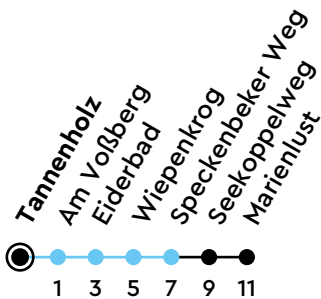

5

H Tannenholz A Richtung Marienlust

Uhr	Montag - Freitag	Samstag	Sonn-/Feiertag
4			
5	57		
6	17 45		
7	05 25 46		
8	17 47	29_A 59_A	38_A
9	13 43	29_A 59_A	25_A 38_A
10	13 43	29_A 59_A	25_A 38_A
11	13 43	29_A 59_A	25_A 38_A
12	13 43	29_A 59_A	25_A 38_A
13	13 43	29_A 59_A	25_A 35_A
14	13 43	29_A 59_A	25_A 38_A
15	13 43	29_A 59_A	25_A 38_A
16	13 43	29_A 59_A	25_A 38_A
17	13 43	29_A 59_A	25_A 38_A
18	13 43	29_A 59_A	25_A 38_A
19	13 43	29_A 59_A	25_A
20	13 39	29_A	25_A
21	25_A	25_A	25_A
22	25_A	25_A	25_A
23	25_A	25_A	25_A
0			

Bitte beachten Sie die Sonderfahrpläne von Heiligabend bis Neujahr.

Gültig ab 01.01.2025 (ohne Gewähr)

A = Anruf-Linien-Taxi - min. 30 Min. vor Abfahrt
bestellen: ☎ (0431) 2200-3060

● Kurzstrecke (gilt nicht Mo-Fr 6-9 Uhr)