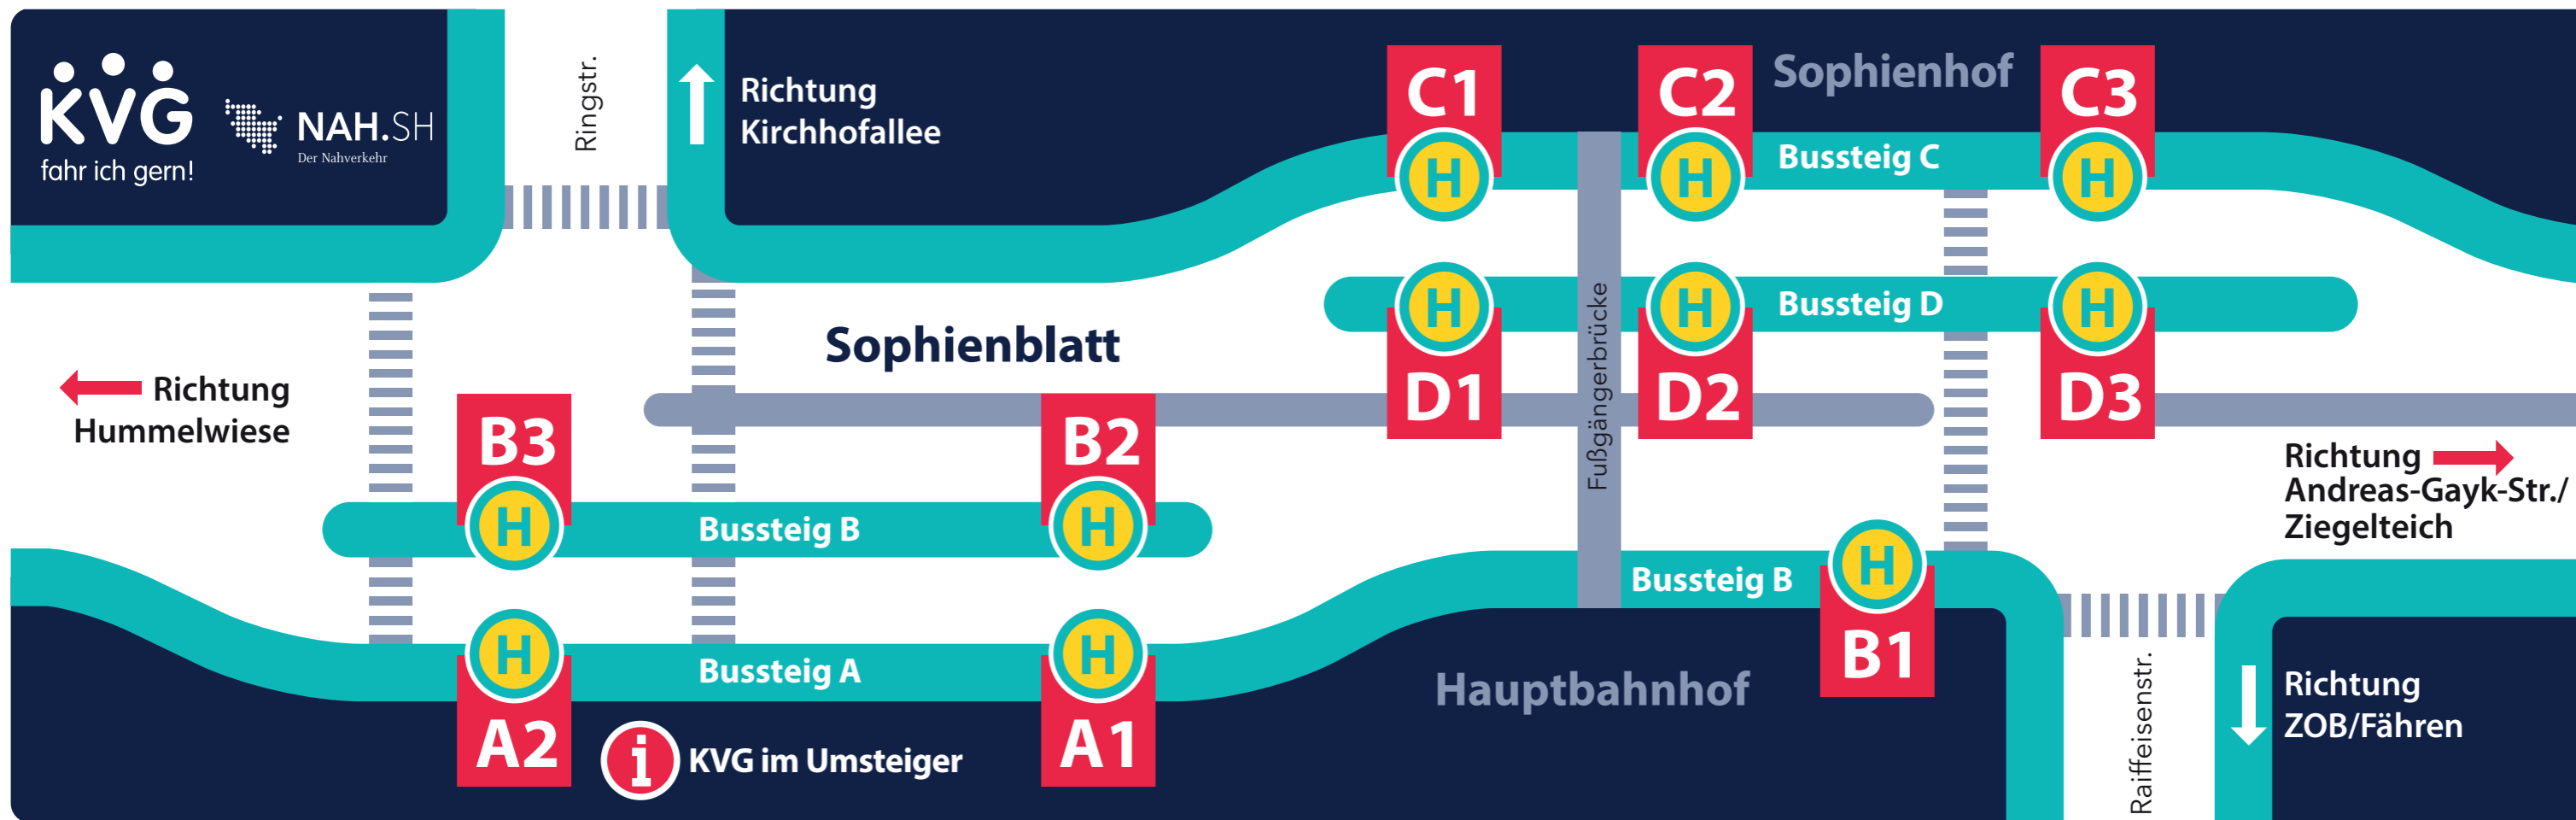

D1

Linie	Ziel
12/13	Schulensee
52	Krummbogen
92S/102	Laboe
200/201/210	Schönberg
300	Raisdorf
310/315	Lütjenburg/Oldenburg
410	Bad Segeberg
767	Klein Königsförde
780	Nortorf
790	Flintbek
12N	Schulensee

D2

Linie	Ziel
11	Dietrichsdorf
14	Laboe
15	Heikendorf
60S	Fachhochschule
11N	Dietrichsdorf
14N	Laboe

D3

Linie	Ziel
61	Mettenhof
62	Russee
91	Melsdorf
62N	Russee

A1

Linie	Ziel
11	Wik, Kanal
12/13	Strande/Schilksee
14/15	Mettenhof
30S	Strande/Schilksee
90S	Falckensteiner Strand
92S	Strande
11N	Wik, Kanal
12N	Strande
14N	Mettenhof

A2

Linie	Ziel
44	Reventloubrücke (nur während der Kieler Woche)
60S	Universität

B1

Linie	Ziel
22	Suchsdorf
50	Universität
51	Reventloubrücke
52	KVG-Verwaltung
81	Suchsdorf
91	Friedrichsort
22N	Suchsdorf

B2

Linie	Ziel
31	Mettenhof
32	Wik/Holtenau
34	Kronshagen
43	CITTI-PARK
61	Suchsdorf
62	Projensdorf
71/72	Kronshagen
31N	Mettenhof
62N	Projensdorf

B3

Linie	Ziel
41	Tannenber
42	Suchsdorf
42N	Suchsdorf