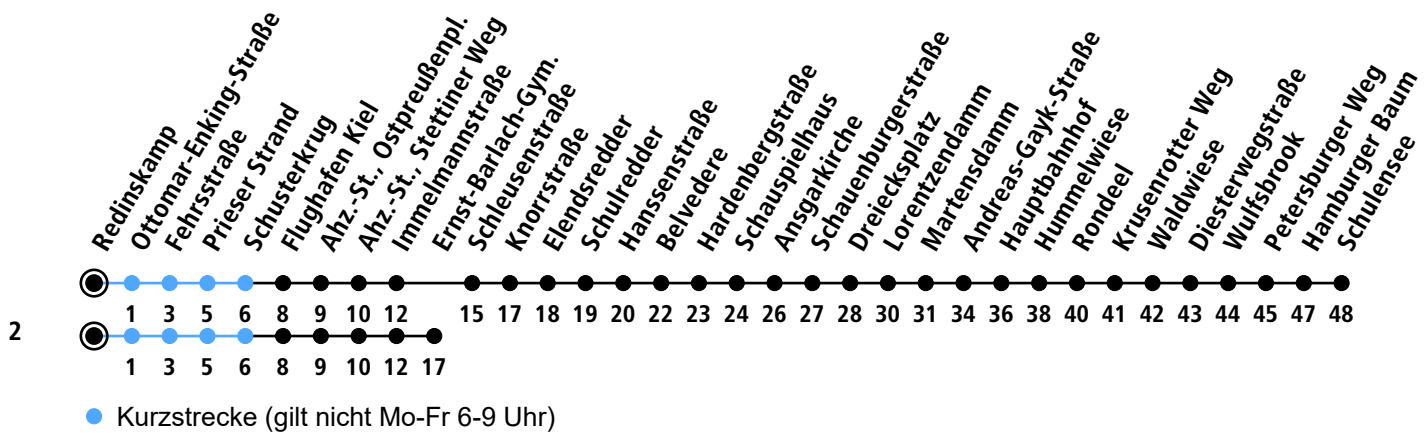

Uhr	Montag - Freitag	Samstag	Sonn-/Feiertag
4			43
5	03 30 50	42	43
6	10 30 50	42	43
7	10 30 41 ² _A 50	42	43
8	10 30 50	42	43 _B
9	10 40	42	43
10	10 40	42	43 _B
11	10 40	42	43
12	10 40	42	43 _B
13	10 40	42	43
14	00 20 40	42	43 _B
15	00 20 40	42	43
16	00 20 40	42	43 _B
17	00 20 40	42	43
18	00 20 40	42	43 _B
19	43 _B	43 _B	43
20	43 _B	43 _B	43 _B
21	43 _B	43 _B	43
22	43 _B	43 _B	43
23	43 _B	43 _B	43 _B
0			

Gültig ab 10.01.2022 (ohne Gewähr)

A = Nur an Schultagen

B = Fährt bis Hauptbahnhof

Uhr	Montag - Freitag	Samstag	Sonn-/Feiertag
4	51	53	53
5	21		53
6	01 _A 31 56 _A	02	53
7	16 _A 36 56 _A	02	53
8	16 _A 36 56 _A	02	53
9	16 _A 36	02	53
10	06 36	00	53
11	06 36	00	53
12	06 36 54 _B	00	53
13	06 36 57 _B	00	53
14	06 36 56 _A	00	53
15	16 _A 36 56 _A	00	53
16	16 _A 36 56 _A	00	53
17	16 _A 36 56 _A	00	53
18	16 _A 36 56	00	53
19	16 36	00	53
20	06 53	00 53	53
21	53	53	53
22	53	53	53
23	53	53	53
0			

Gültig ab 10.01.2022 (ohne Gewähr)

A = Fährt bis Schilksee, Olympiaz.

B = Nur an Schultagen

Uhr	Täglich
22	
23	
0	
1	17
2	17
3	17
4	17 _A
5	

Gültig ab 11.01.2022 (ohne Gewähr)

A = Fahrt bis Hauptbahnhof

Uhr	Täglich
22	
23	
0	
1	21
2	21
3	21
4	21
5	