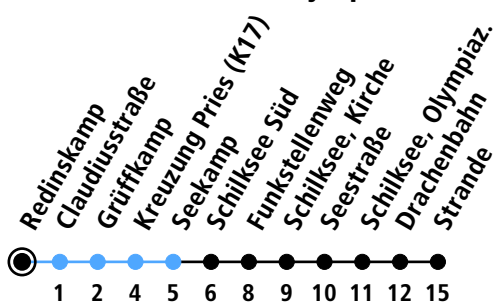

Gültig ab 10.01.2022 (ohne Gewähr)

A = Nur an Schultagen

B = Fährt bis Hauptbahnhof

Uhr	Montag - Freitag	Samstag	Sonn-/Feiertag
4	51	53	53
5	21		53
6	01 _A 31 56 _A	02	53
7	16 _A 36 56 _A	02	53
8	16 _A 36 56 _A	02	53
9	16 _A 36	02	53
10	06 36	00	53
11	06 36	00	53
12	06 36 54 _B	00	53
13	06 36 57 _B	00	53
14	06 36 56 _A	00	53
15	16 _A 36 56 _A	00	53
16	16 _A 36 56 _A	00	53
17	16 _A 36 56 _A	00	53
18	16 _A 36 56	00	53
19	16 36	00	53
20	06 53	00 53	53
21	53	53	53
22	53	53	53
23	53	53	53
0			

Gültig ab 10.01.2022 (ohne Gewähr)

A = Fährt bis Schilksee, Olympiaz.

B = Nur an Schultagen

Uhr	Täglich
22	
23	
0	
1	17
2	17
3	17
4	17 _A
5	

Gültig ab 11.01.2022 (ohne Gewähr)

A = Fahrt bis Hauptbahnhof

Uhr	Täglich
22	
23	
0	
1	21
2	21
3	21
4	21
5	