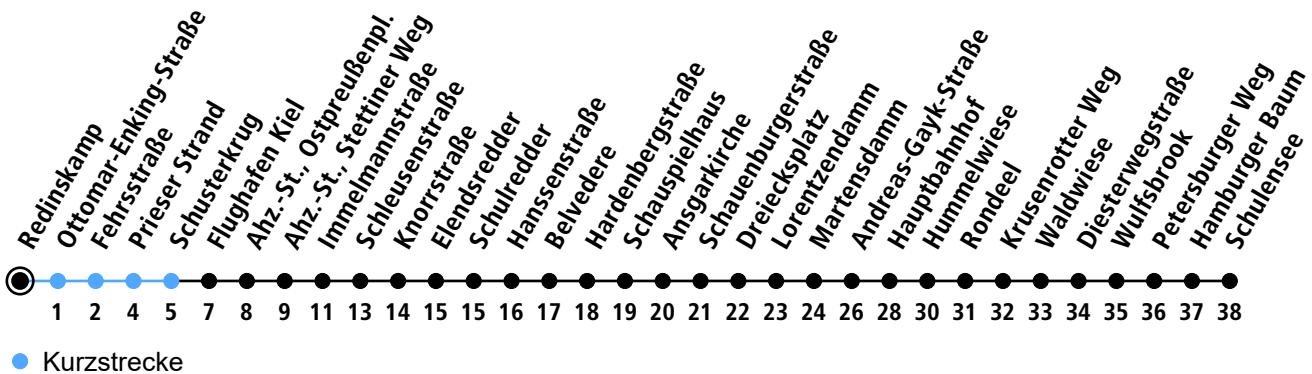

Gültig ab 10.01.2022 (ohne Gewähr)

A = Nur an Schultagen

B = Fährt bis Hauptbahnhof

Uhr	Montag - Freitag	Samstag	Sonn-/Feiertag
4	51	53	53
5	21		53
6	01 _A 31 56 _A	02	53
7	16 _A 36 56 _A	02	53
8	16 _A 36 56 _A	02	53
9	16 _A 36	02	53
10	06 36	00	53
11	06 36	00	53
12	06 36 54 _B	00	53
13	06 36 57 _B	00	53
14	06 36 56 _A	00	53
15	16 _A 36 56 _A	00	53
16	16 _A 36 56 _A	00	53
17	16 _A 36 56 _A	00	53
18	16 _A 36 56	00	53
19	16 36	00	53
20	06 53	00 53	53
21	53	53	53
22	53	53	53
23	53	53	53
0			

Gültig ab 10.01.2022 (ohne Gewähr)

A = Fährt bis Schilksee, Olympiaz.

B = Nur an Schultagen

Uhr	Täglich
22	
23	
0	
1	17
2	17
3	17
4	17 _A
5	

Gültig ab 11.01.2022 (ohne Gewähr)

A = Fahrt bis Hauptbahnhof

Uhr	Täglich
22	
23	
0	
1	21
2	21
3	21
4	21
5	