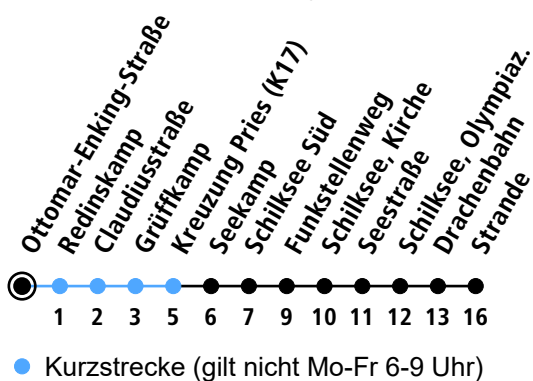

Uhr	Montag - Freitag	Samstag	Sonn-/Feiertag
4			44
5	04 31 51	43	44
6	11 31 51	43	44
7	11 31 42 <sup>2</sup> <sub>A</sub> 51	43	44
8	11 31 51	43	44 <sub>B</sub>
9	11 41	43	44
10	11 41	43	44 <sub>B</sub>
11	11 41	43	44
12	11 41	43	44 <sub>B</sub>
13	11 41	43	44
14	01 21 41	43	44 <sub>B</sub>
15	01 21 41	43	44
16	01 21 41	43	44 <sub>B</sub>
17	01 21 41	43	44
18	01 21 41	43	44 <sub>B</sub>
19	44 <sub>B</sub>	44 <sub>B</sub>	44
20	44 <sub>B</sub>	44 <sub>B</sub>	44 <sub>B</sub>
21	44 <sub>B</sub>	44 <sub>B</sub>	44
22	44 <sub>B</sub>	44 <sub>B</sub>	44
23	44 <sub>B</sub>	44 <sub>B</sub>	44 <sub>B</sub>
0			

Gültig ab 10.01.2022 (ohne Gewähr)

A = Nur an Schultagen

B = Fährt bis Hauptbahnhof

Uhr	Montag - Freitag	Samstag	Sonn-/Feiertag
4	50	52	52
5	20		52
6	00 <sub>A</sub> 30 55 <sub>A</sub>	01	52
7	15 <sub>A</sub> 35 55 <sub>A</sub>	01	52
8	15 <sub>A</sub> 35 55 <sub>A</sub>	01	52
9	15 <sub>A</sub> 35	01 59	52
10	05 35	59	52
11	05 35	59	52
12	05 35 53 <sub>B</sub>	59	52
13	05 35 56 <sub>B</sub>	59	52
14	05 35 55 <sub>A</sub>	59	52
15	15 <sub>A</sub> 35 55 <sub>A</sub>	59	52
16	15 <sub>A</sub> 35 55 <sub>A</sub>	59	52
17	15 <sub>A</sub> 35 55 <sub>A</sub>	59	52
18	15 <sub>A</sub> 35 55	59	52
19	15 35	59	52
20	05 52	52	52
21	52	52	52
22	52	52	52
23	52	52	52
0			

Gültig ab 10.01.2022 (ohne Gewähr)

A = Fährt bis Schilksee, Olympiaz.

B = Nur an Schultagen

## H Ottomar-Enking-Straße

Strande ▶ Schilksee ▶ Friedrichsort ▶ Hbf ▶ Schulensee

Uhr	Täglich
22	
23	
0	
1	18
2	18
3	18
4	18 <sub>A</sub>
5	

Gültig ab 11.01.2022 (ohne Gewähr)

A = Fahrt bis Hauptbahnhof