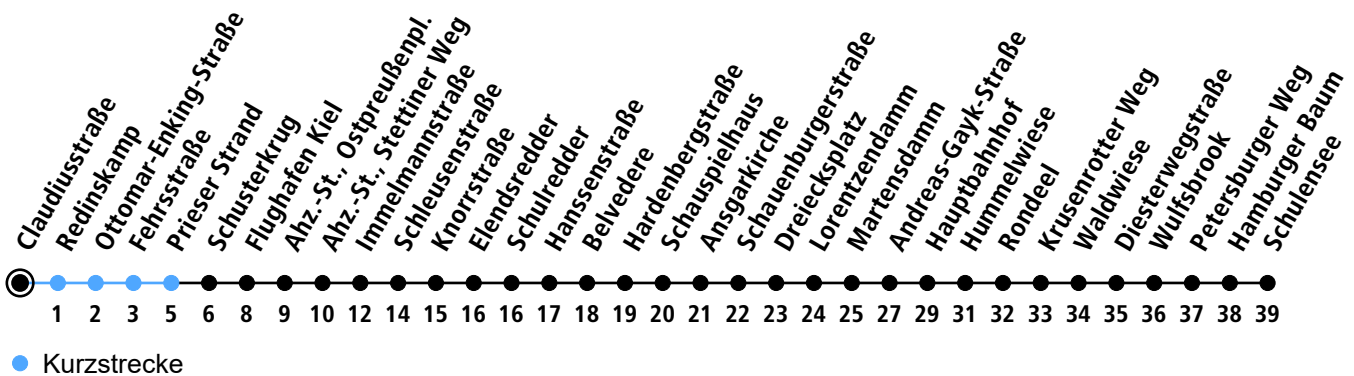

# 12N

## Strande ▶ Schilksee ▶ Friedrichsort ▶ Hbf ▶ Schulensee

Uhr	Täglich
22	
23	
0	
1	16
2	16
3	16
4	16 <sub>A</sub>
5	

Gültig ab 11.01.2022 (ohne Gewähr)

A = Fahrt bis Hauptbahnhof

# 12N

**⊕ Claudiusstraße**  
Schulensee ▶ Hbf ▶ Friedrichsort ▶ Schilksee ▶ Strande

Uhr	Täglich
22	
23	
0	
1	22
2	22
3	22
4	22
5	

Gültig ab 11.01.2022 (ohne Gewähr)