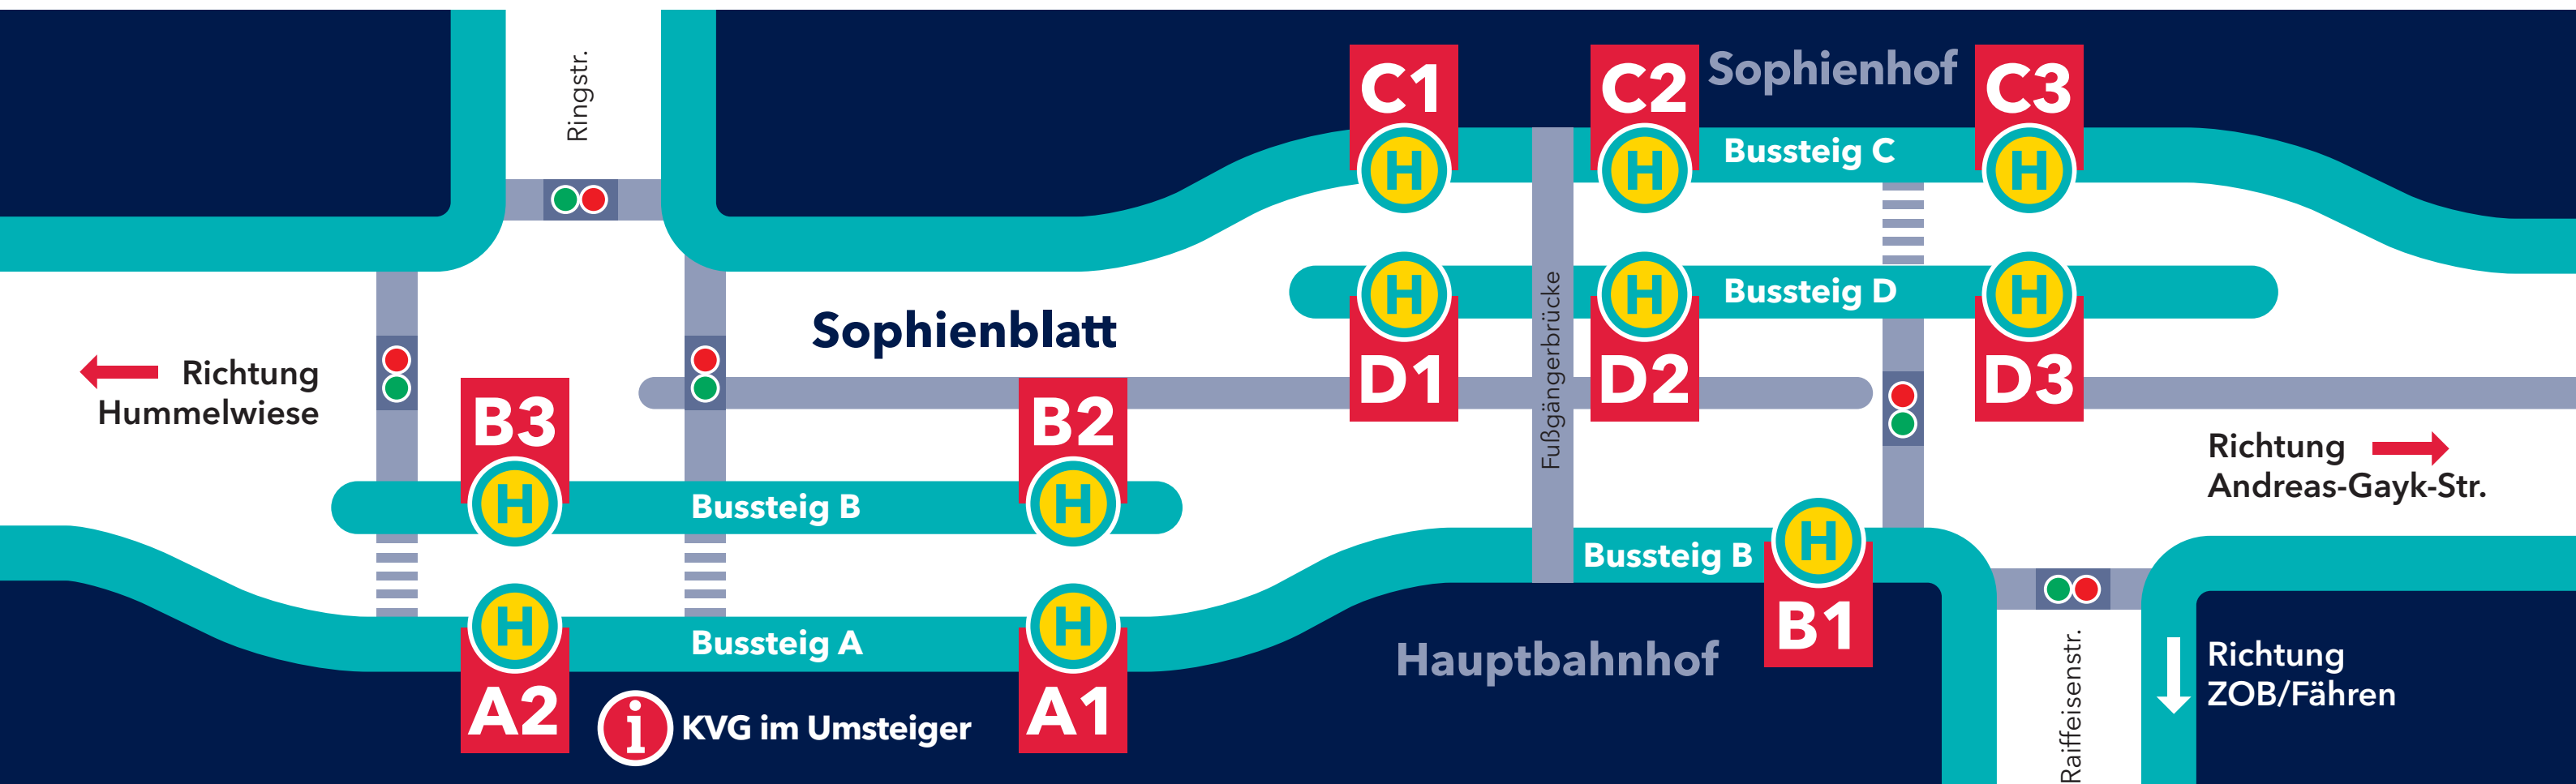

D1

Linie	Ziel
81	Botanischer Garten
52	Krummbogen
102	Laboe
200	Schönberger Strand
201	Schönberg
210	Schönberg/Tökendorf
300	Raisdorf Bahnhof
512S	Laboe (Mai-Sep.)

Regionalbuslinien

D2

Linie	Ziel
11	Dietrichsdorf, Pillauer Straße
60S	Schwentinestraße, FH
100	Laboe
101	Heikendorf, Am Heidberg
11N	Dietrichsdorf, Pillauer Straße
100N	Laboe

D3

Linie	Ziel
22	Klausdorf, Schule
31/32	Elmschenhagen, Krooger Kamp
34	Kroog, Am Wellsee
71	Elmschenhagen, Ellerbeker Weg
72	Wellingdorf
22N	Klausdorf, Schule
31N	Elmschenhagen, Krooger Kamp
34N	Kroog, Am Wellsee

A1

Linie	Ziel
11	Wik, Kanal
100/101	Mettenhof (Melsdorf)
501/502	Schilksee - Strände
900	Dänischenhagen - Krusendorf
901	Strände (über Dänischenhagen)
902S	Strände (über Dänischenhagen)
503S	Falckensteiner Strand (Mai-Sep.)
512S	Strände (Mai-Sep.)
11N	Wik, Kanal
100N	Mettenhof, Roskilder Weg
501N	Schilksee - Strände

B3

Linie	Ziel
41	Tannenberg
42	Suchsdorf, Rungholtplatz
43	Reventloubrücke
42N	Suchsdorf, Rungholtplatz

Regionalbuslinien