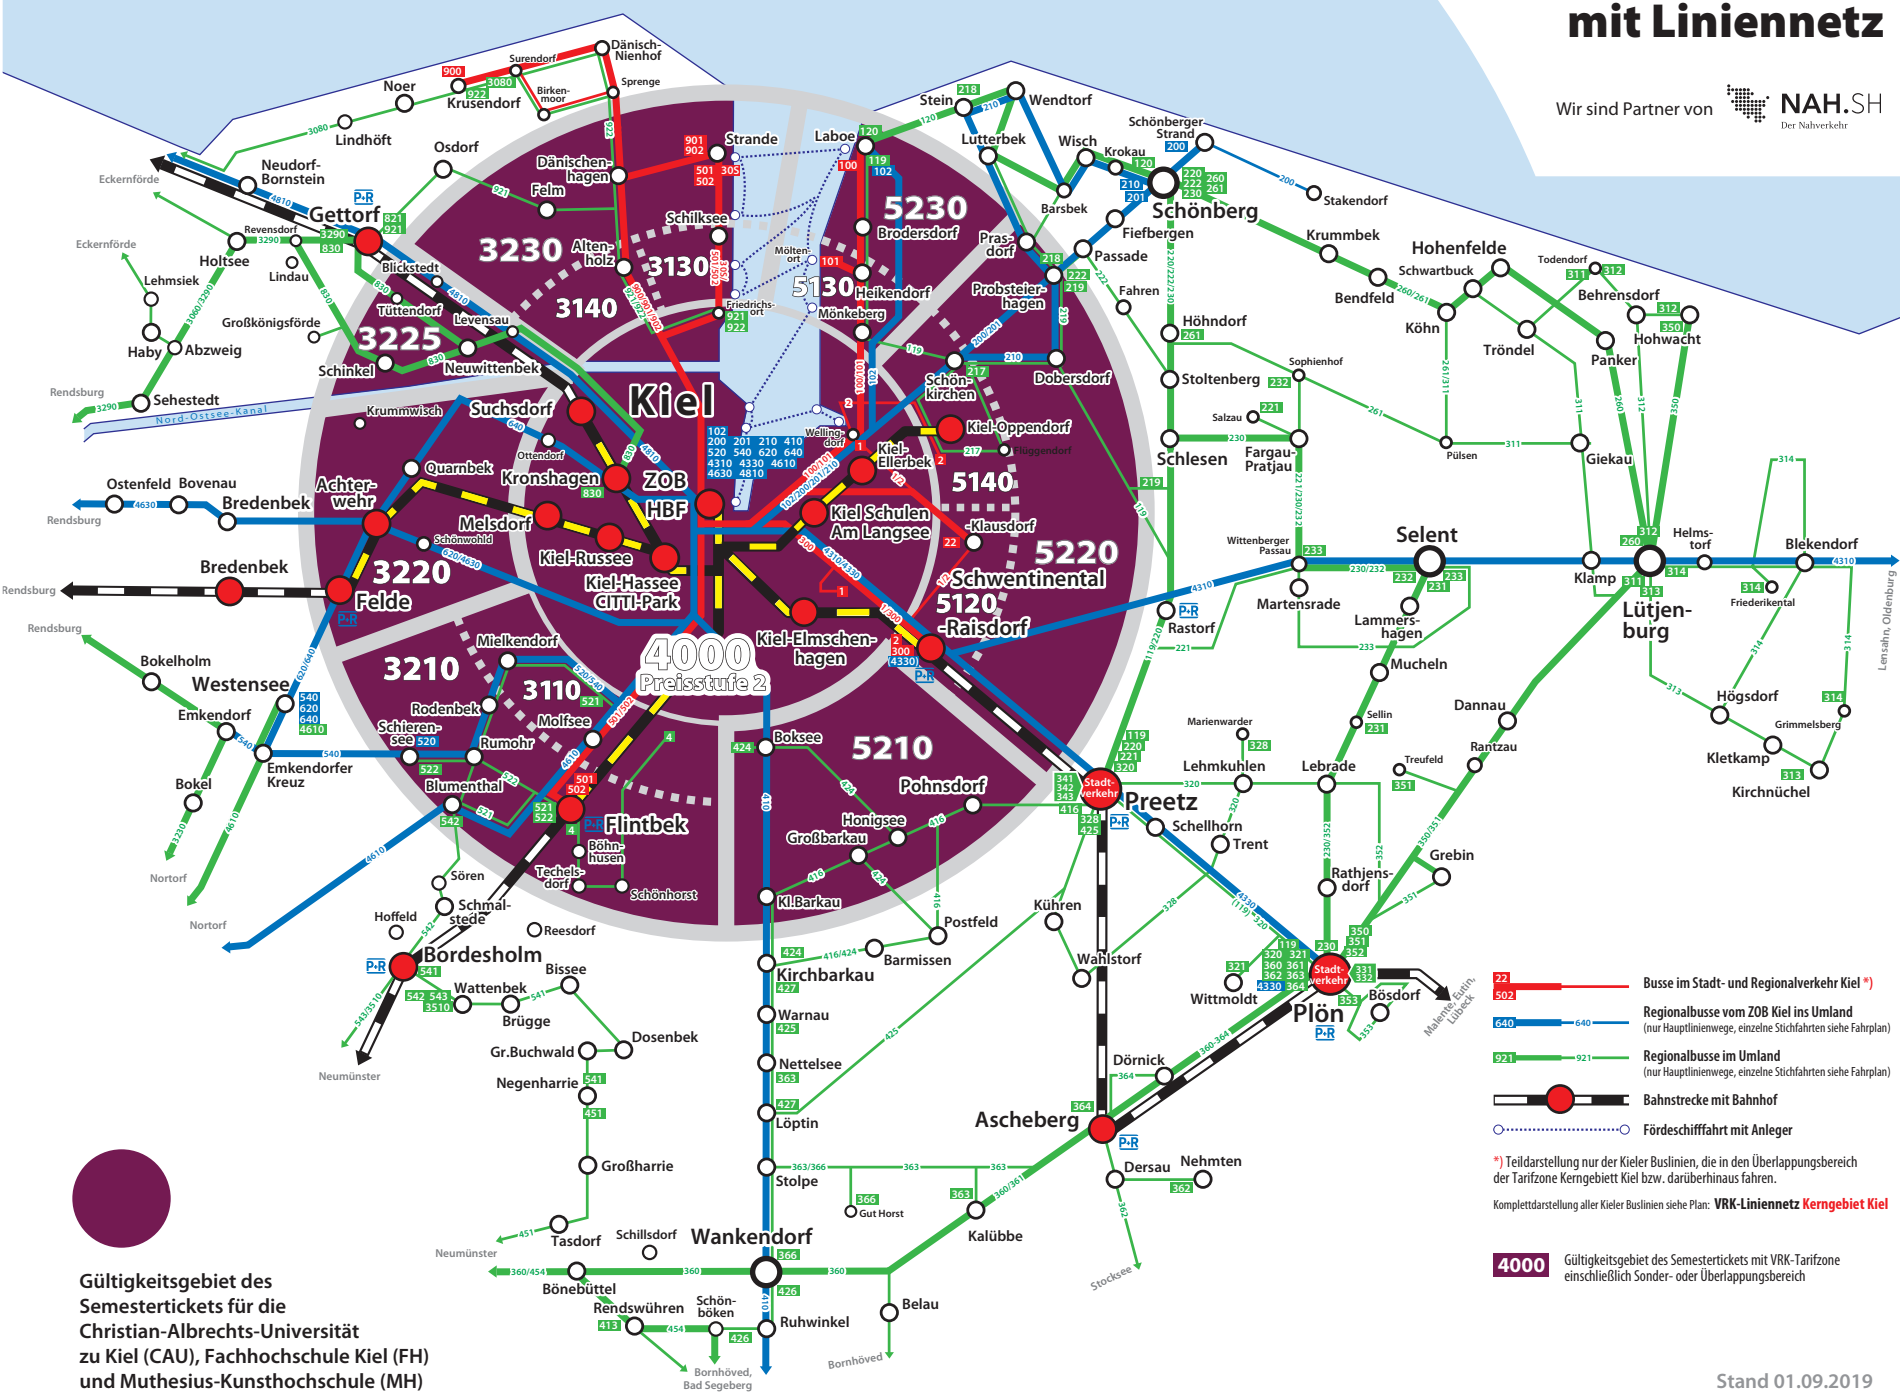

VRK Tarifzonen "Semesterticket" mit Liniennetz

Wir sind Partner von **NAH.SH** Der Nahverkehr

Ostsee

Gültigkeitsgebiet des Semestertickets für die Christian-Albrechts-Universität zu Kiel (CAU), Fachhochschule Kiel (FH) und Muthesius-Kunsthochschule (MH)

- Busse im Stadt- und Regionalverkehr Kiel *)
- Regionalbusse vom ZOB Kiel ins Umland (nur Hauptlinienwege, einzelne Stichfahrten siehe Fahrplan)
- Regionalbusse im Umland (nur Hauptlinienwege, einzelne Stichfahrten siehe Fahrplan)
- Bahnstrecke mit Bahnhof
- Förderschifffahrt mit Anleger

4000 Gültigkeitsgebiet des Semestertickets mit VRK-Tarifzone einschließlich Sonder- oder Überlappungsbereich