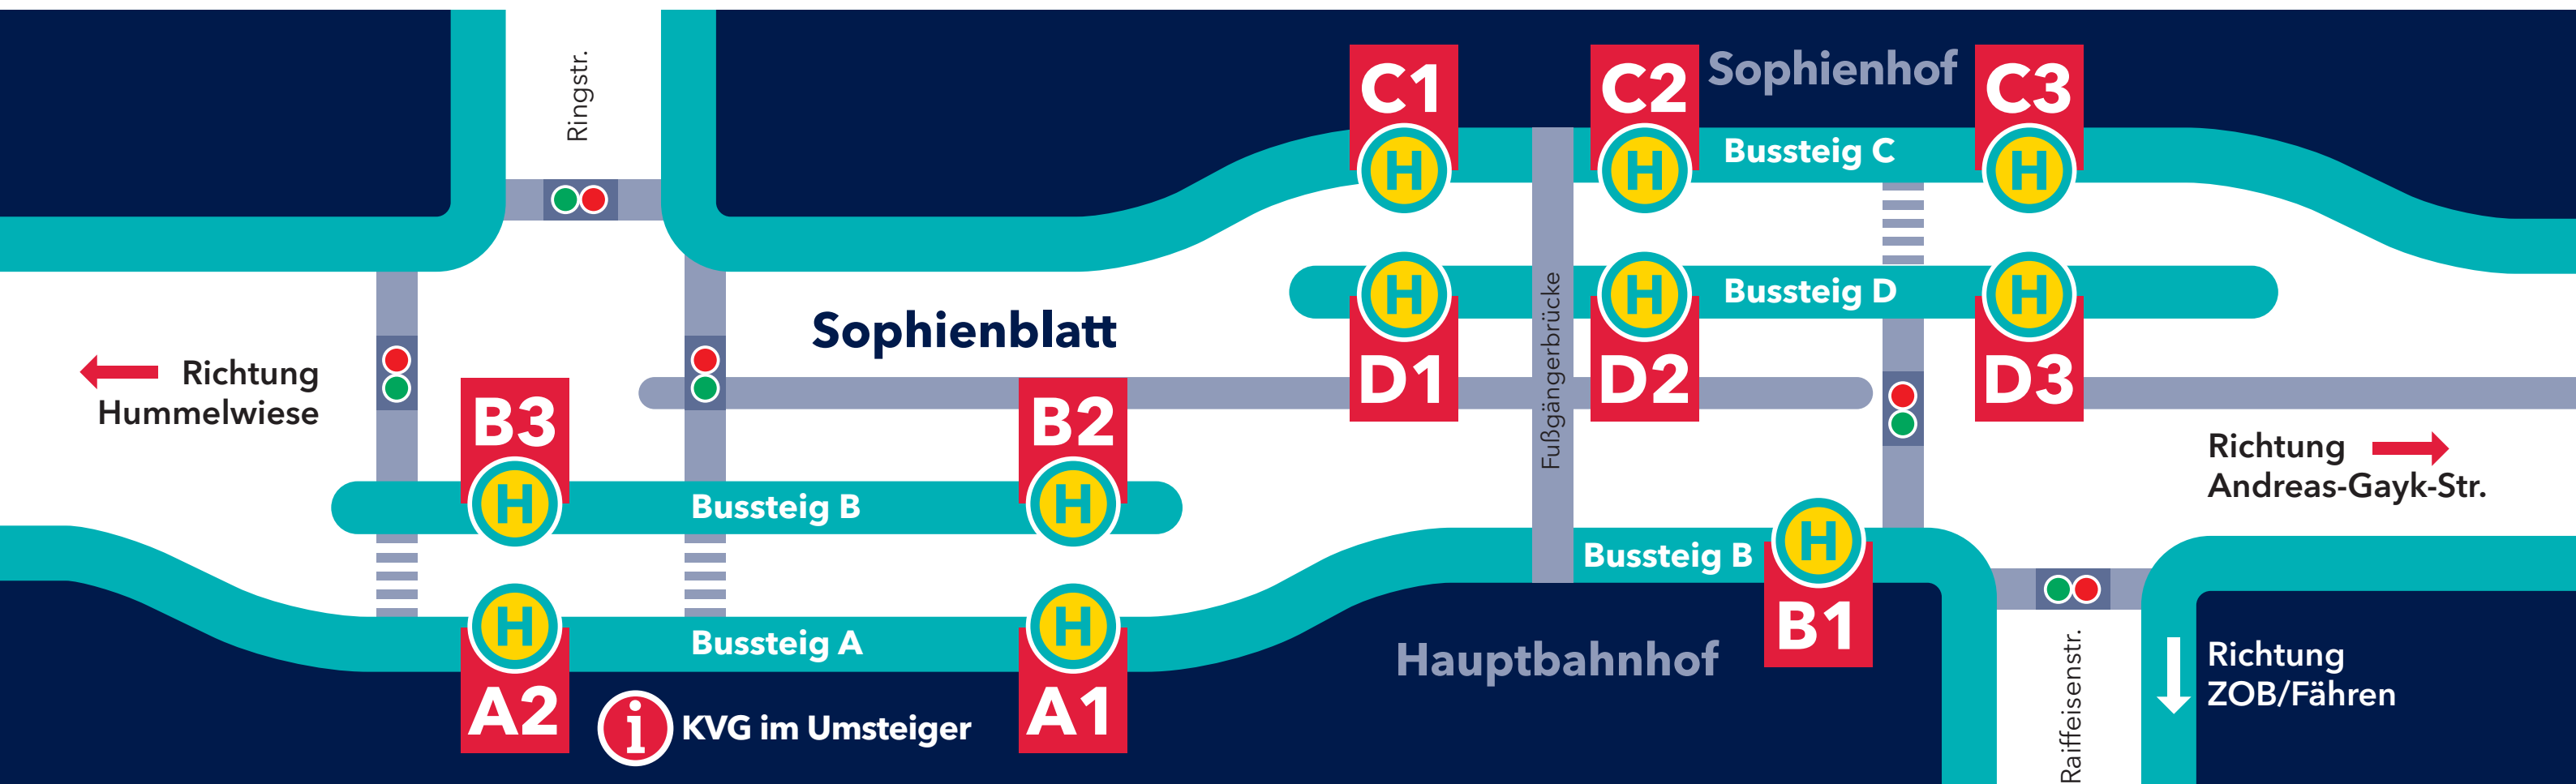

C3

Linie Ziel
41/42 Meimersdorf
43 Wellsee (- Schlüsbek)
61 Mettenhof, Aalborgring
62 Russee, Schiefe Hörn
91 Melsdorf

D1

Linie Ziel
81 Botanischer Garten
52 Krummbogen
102 Laboe
200 Schönberger Strand
201 Schönberg
210 Schönberg/Tökendorf
300 Raisdorf Bahnhof
512S Laboe (Mai-Sep.)
Regionalbuslinien

D2

Linie Ziel
11 Dietrichsdorf, Pillauer Straße
60S Schwentinestraße, FH
100 Laboe
101 Heikendorf, Am Heidberg

D3

Linie Ziel
22 Klausdorf, Schule
30S (Ankunft)
31/32 Elmschenhagen, Krooger Kamp
34 Kroog, Am Wellsee
71 Elmschenhagen, Tröndelweg
72 Wellingdorf

A1

Linie Ziel
11 Wik, Kanal
100/101 Mettenhof (Melsdorf)
501/502 Schilksee - Strande
900 Dänischenhagen - Krusendorf
901 Strande (über Dänischenhagen)
902S Strande (über Dänischenhagen)
503S Falkensteiner Strand (Mai-Sep.)
512S Strande (Mai-Sep.)

B3

Linie Ziel
41 Tannenberg
42 Suchsdorf, Rungholdtplatz
Regionalbuslinien