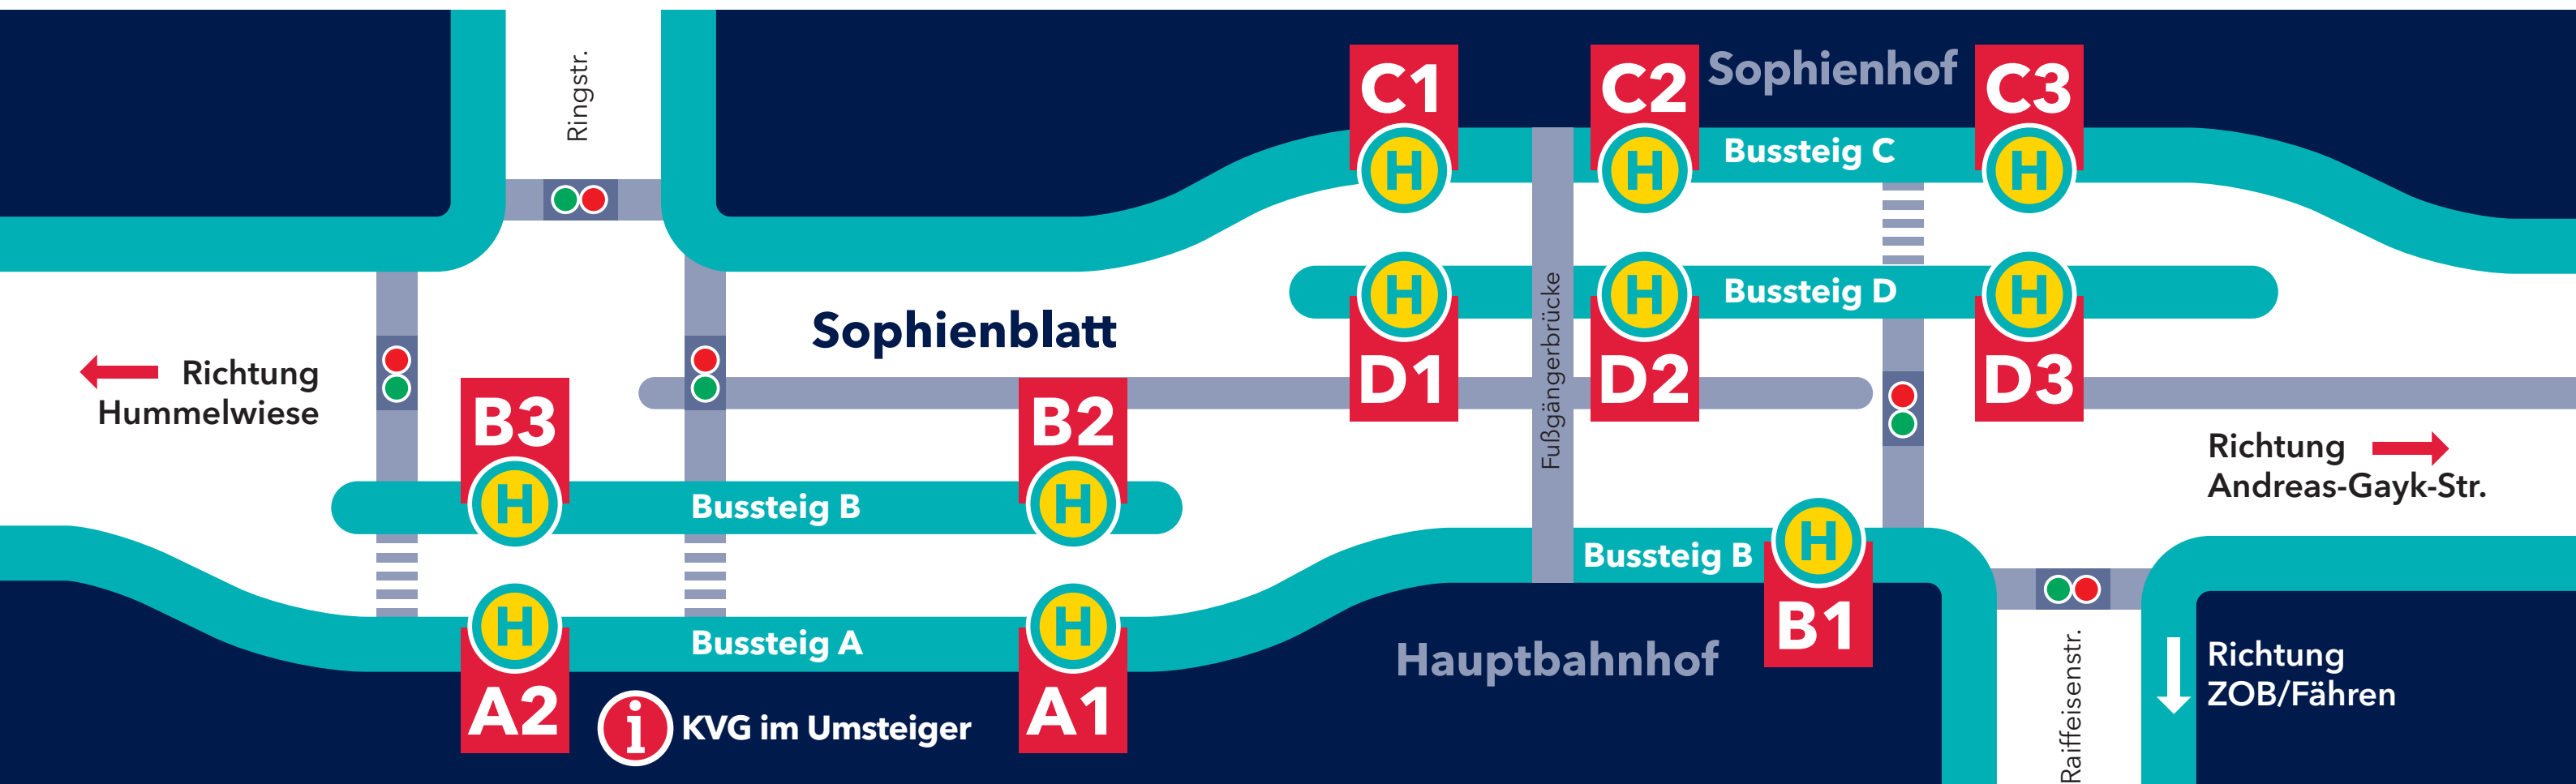

C3

Linie Ziel
41/42 Meimersdorf
43 Wellsee (- Schlüsbek)
61 Mettenhof,
Aalborgring
62 Russee, Schiefe Hörn
91 Melsdorf

D1

Linie Ziel
81 Botanischer Garten
52 Krummbogen
102 Laboe
200 Schönberger Strand
201 Schönberg
210 Schönberg/Tökendorf
300 Raisdorf Bahnhof
512S Laboe (Mai-Sep.)
Regionalbuslinien

D2

Linie Ziel
11 Dietrichsdorf,
Pillauer Straße
60S Schwentinestraße, FH
100 Laboe
101 Heikendorf,
Am Heidberg

D3

Linie Ziel
22 Klausdorf, Schule
30S (Ankunft)
31/32 Elmschenhagen,
Krooger Kamp
34 Kroog, Am Wellsee
71 Elmschenhagen,
Tröndelweg
72 Wellingdorf

A1

Linie Ziel
11 Wik, Kanal
100/101 Mettenhof (Melsdorf)
501/502 Schilksee - Strande
900 Dänischenhagen - Krusendorf
901 Strande (über Dänischenhagen)
902S Strande (über Dänischenhagen)
503S Falkensteiner Strand (Mai-Sep.)
512S Strande (Mai-Sep.)

B3

Linie Ziel
41 Tannenbergl
42 Suchsdorf, Rungholdtplatz
43 (Ankunft)
Regionalbuslinien