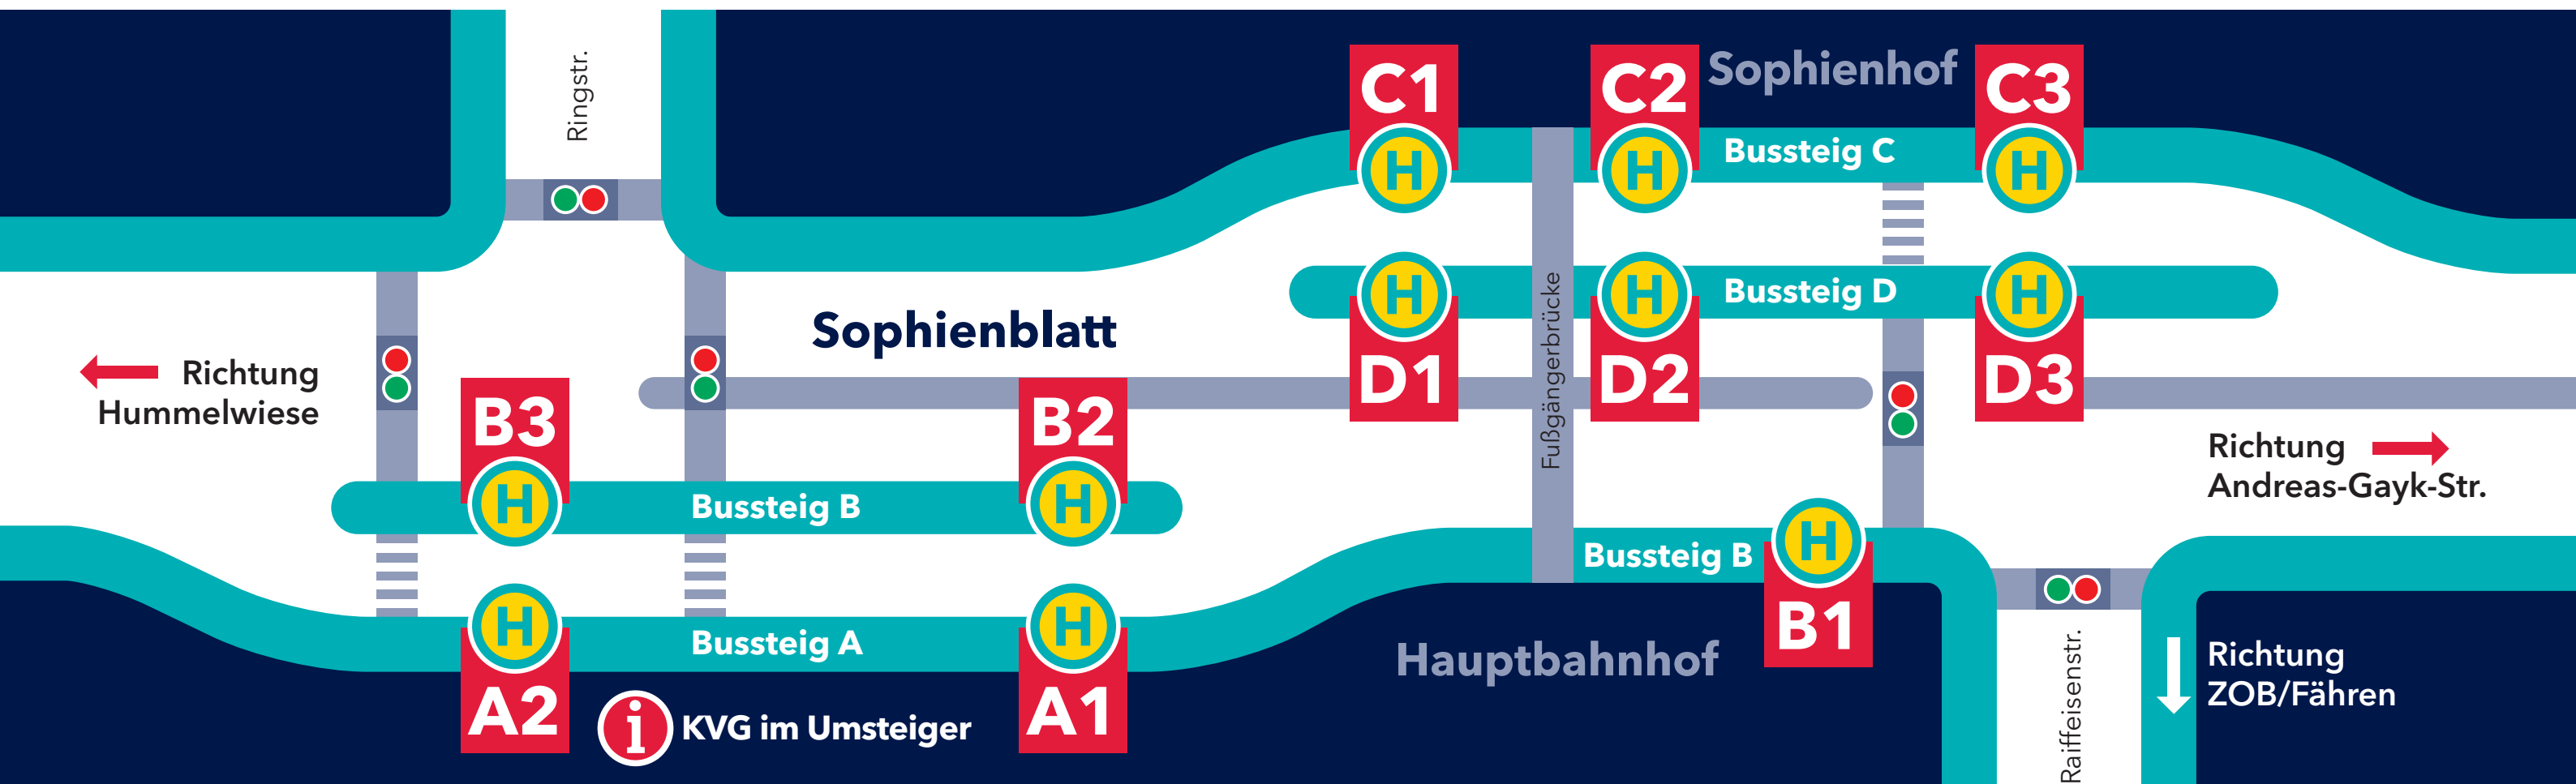

## C3

**Linie** Ziel  
**41** Wellsee (-Schlusbek)  
**42** Meimersdorf  
**61** Mettenhof, Aalborgring  
**62** Russee, Schiefe Hörn  
**91** Melsdorf

## D1

**Linie** Ziel  
**81** Botanischer Garten  
**52** Krumbogen  
**102** Laboe  
**200** Schönberger Strand  
**201** Schönberg  
**210** Schönberg/Tökendorf  
**300** Raisdorf Bahnhof  
**512S** Laboe (Mai-Sep.)  
**Regionalbuslinien**

## D2

**Linie** Ziel  
**11** Dietrichsdorf,  
Pillauer Straße  
**60S** Schwentinststraße, FH  
**100** Laboe  
**101** Heikendorf,  
Am Heidberg

## A1

**Linie** Ziel  
**11** Wik, Kanal  
**100/101** Mettenhof (Melsdorf)  
**501/502** Schilksee - Strande  
**900** Dänischenhagen - Krusendorf  
**901** Strande (über Dänischenhagen)  
**902S** Strande (über Dänischenhagen)  
**503S** Falkensteiner Strand (Mai-Sep.)  
**512S** Strande (Mai-Sep.)