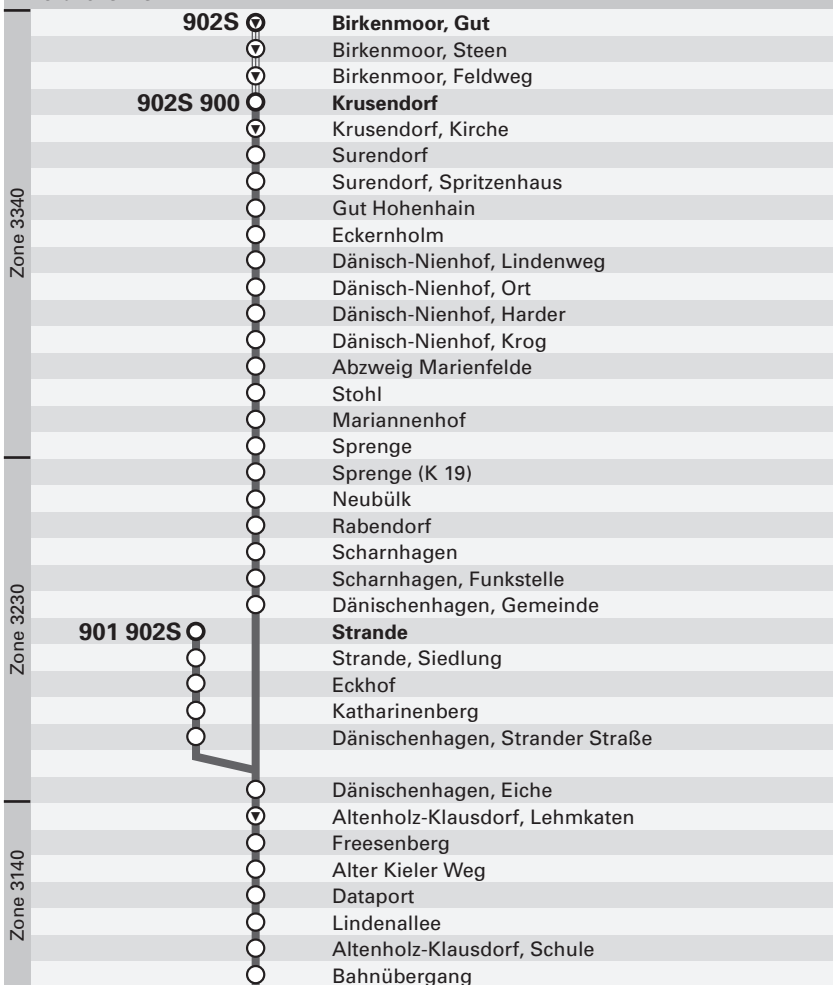

900 Krusendorf ↔ Wellsee, Edisonstraße (/Rönne)

901 (Strande/) Hauptbahnhof ↔ Wellsee, Edisonstraße (/Rönne)

902S Strande ↔ Wellsee, Edisonstraße (/Rönne)

nördlicher Teil

900 Krusendorf ↔ Wellsee, Edisonstraße (/Rönne)

901 (Strande/) Hauptbahnhof ↔ Wellsee, Edisonstraße (/Rönne)

902S Strande ↔ Wellsee, Edisonstraße (/Rönne)

südlicher Teil

Zone 4000