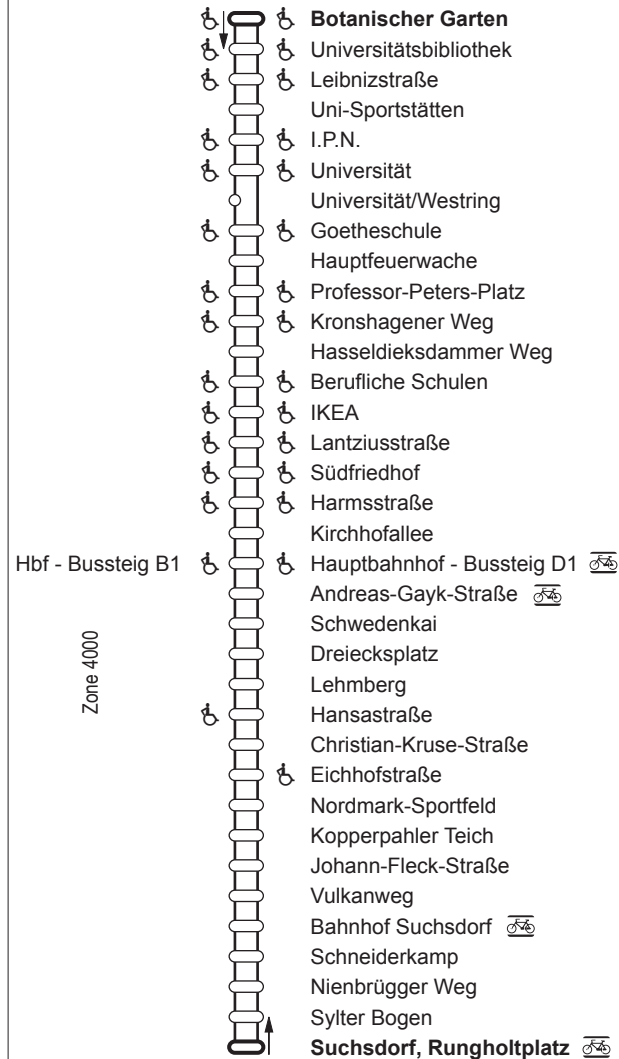

81 Botanischer Garten ↔ Suchsdorf, Rungholtplatz

KVG

Zeichenerklärung:

- rollstuhl- und sehbehindertengerecht
- sehbehindertengerecht
- T— Tarifzonengrenze
- ÜT letzte Haltestelle im Überlappungsbereich
- Bike + Ride (Fahrradabstellplätze vorhanden)
- ⋮ tageszeitenabhängige Bedienung
(bei Nachtbussen nicht in allen Nächten)
- Haltestelle, die in beiden Richtungen bedient wird
- ◌ Haltestelle, die nur in einer Richtung bedient wird
- ◻ Endhaltestelle (auch zeitweilig)