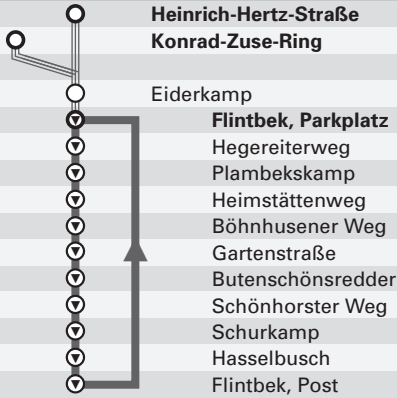

7 Ortsbus Flintbek

Zone 3210

8 Rönne ↔ Wellsee ↔ Elmschenhagen

Zone 4000