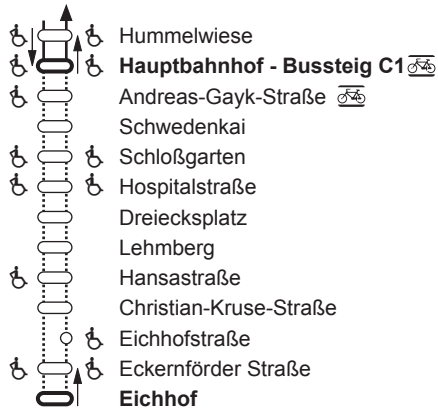

705 Nachtbus:
KVG (Eichhof-) Hbf ↔ Dietrichsdorf (-Laboe)

westlicher Teil

Hbf - Bussteig A1

Zone 4000

705
KVG

östlicher Teil

Zone 5230

ÜT

Überlappungs-
bereich 5130
(Zone 5230)

Zone 4000

Zeichenerklärung:

- rollstuhl- und sehbehindertengerecht
- sehbehindertengerecht
- T — Tarifzonengrenze
- ÜT letzte Haltestelle im Überlappungsbereich
- Bike + Ride (Fahrradabstellplätze vorhanden)
- ⋮ tageszeitenabhängige Bedienung
(bei Nachtbussen nicht in allen Nächten)
- Haltestelle, die in beiden Richtungen bedient wird
- Haltestelle, die nur in einer Richtung bedient wird
- ◻ Endhaltestelle (auch zeitweilig)