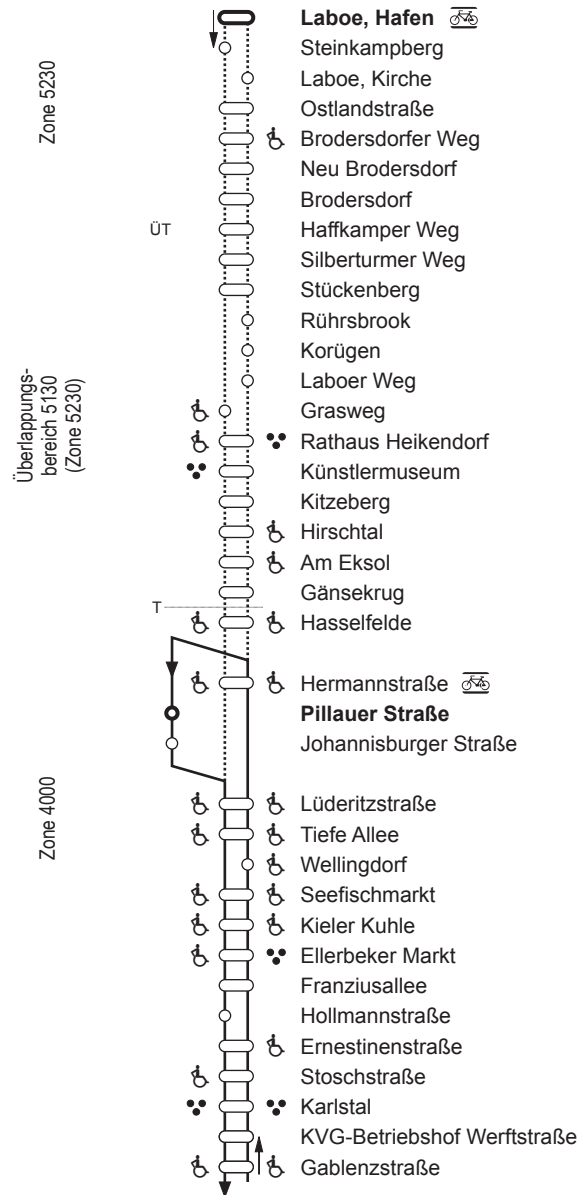

705 Nachtbus:
KVG (Eichhof-) Hbf ↔ Dietrichsdorf (-Laboe)

westlicher Teil

Hbf - Bussteig A1

Zone 4000

705
KVG

östlicher Teil

Zone 5230

ÜT

Überlappungs-
bereich 5130
(Zone 5230)

Zone 4000

Zeichenerklärung:

- rollstuhl- und sehbehindertengerecht
- sehbehindertengerecht
- T — Tarifzonengrenze
- ÜT letzte Haltestelle im Überlappungsbereich
- Bike + Ride (Fahrradabstellplätze vorhanden)
- ⋮ tageszeitenabhängige Bedienung
(bei Nachtbussen nicht in allen Nächten)
- Haltestelle, die in beiden Richtungen bedient wird
- Haltestelle, die nur in einer Richtung bedient wird
- ◻ Endhaltestelle (auch zeitweilig)