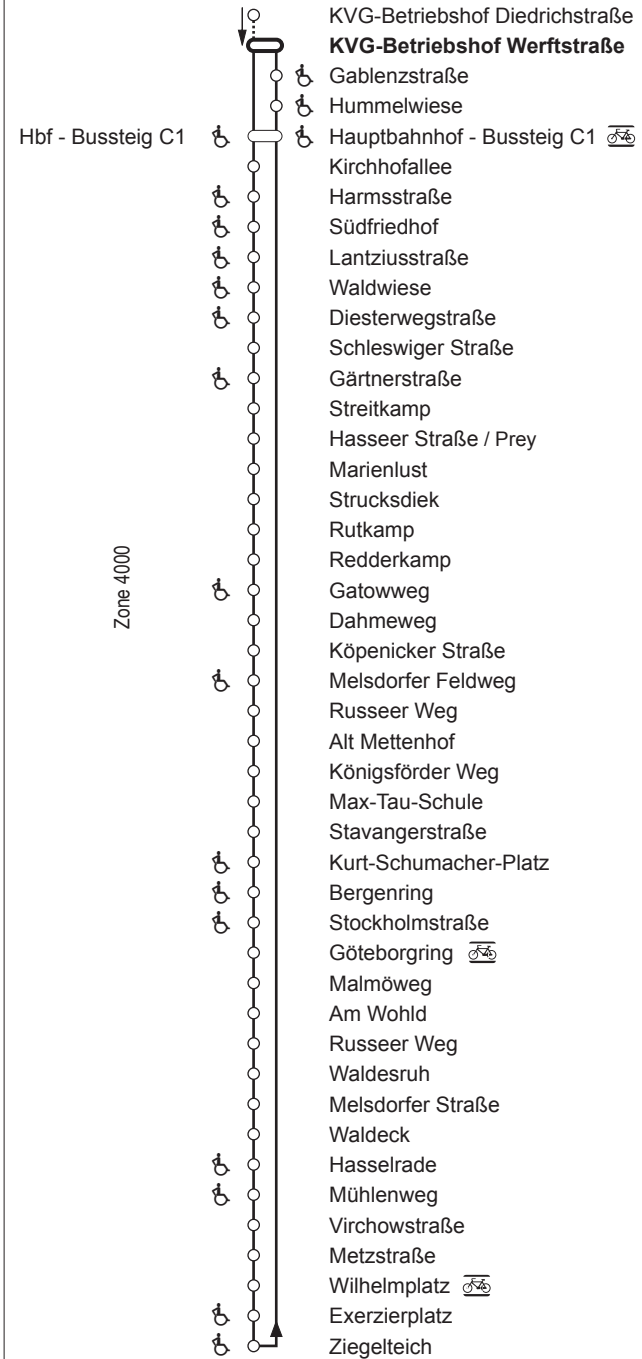

**704** Nachtbus: KVG Btf. Werftstr. ⇄ Hbf ⇄ Russee ⇄  
 Mettenhof ⇄ Hbf ⇄ KVG Btf. Werftstr.

**Zeichenerklärung:**

- rollstuhl- und sehbehindertengerecht
- sehbehindertengerecht
- T — Tarifzonengrenze
- ÜT letzte Haltestelle im Überlappungsbereich
- Bike + Ride (Fahrradabstellplätze vorhanden)
- ⋮ tageszeitenabhängige Bedienung  
(bei Nachtbussen nicht in allen Nächten)
- Haltestelle, die in beiden Richtungen bedient wird
- Haltestelle, die nur in einer Richtung bedient wird
- ◻ Endhaltestelle (auch zeitweilig)