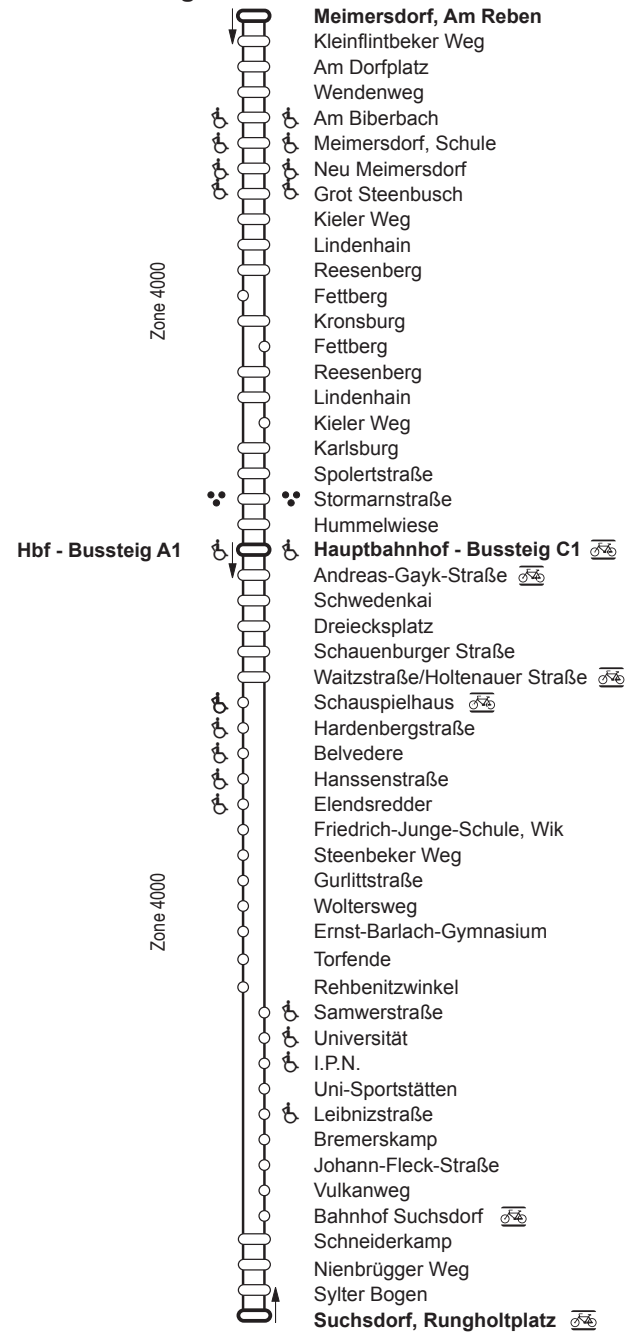

703
KVG

Nachtbus:

Suchsdorf ⇄ **Wik** ⇄ **Universität** ⇄ **Hbf** ⇄
Kronsburg ⇄ **Meimersdorf**

Zeichenerklärung:

- rollstuhl- und sehbehindertengerecht
- sehbehindertengerecht
- Tarifzonengrenze
- letzte Haltestelle im Überlappungsbereich
- Bike + Ride (Fahrradabstellplätze vorhanden)
- tageszeitenabhängige Bedienung
(bei Nachtbussen nicht in allen Nächten)
- Haltestelle, die in beiden Richtungen bedient wird
- Haltestelle, die nur in einer Richtung bedient wird
- Endhaltestelle (auch zeitweilig)