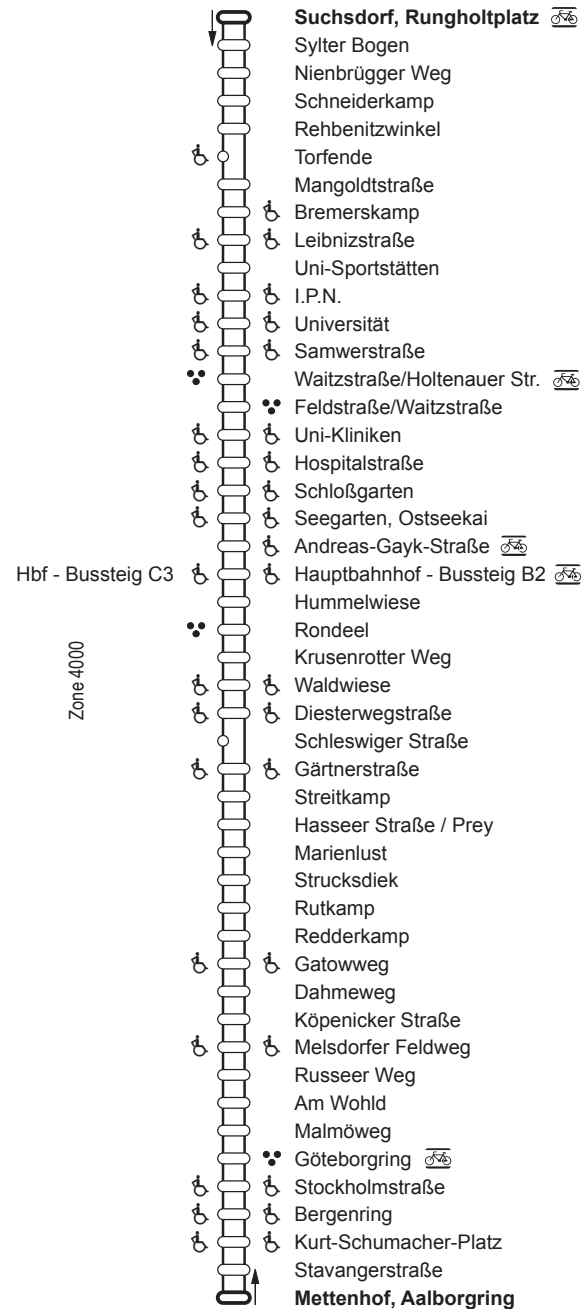

61 Suchsdorf, Mettenhof,
KVG Rungholtplatz Aalborgring

Zeichenerklärung:

- rollstuhl- und sehbehindertengerecht
- sehbehindertengerecht
- Tarifzonengrenze
- letzte Haltestelle im Überlappungsbereich
- Bike + Ride (Fahrradabstellplätze vorhanden)
- tageszeitenabhängige Bedienung
(bei Nachtbussen nicht in allen Nächten)
- Haltestelle, die in beiden Richtungen bedient wird
- Haltestelle, die nur in einer Richtung bedient wird
- Endhaltestelle (auch zeitweilig)