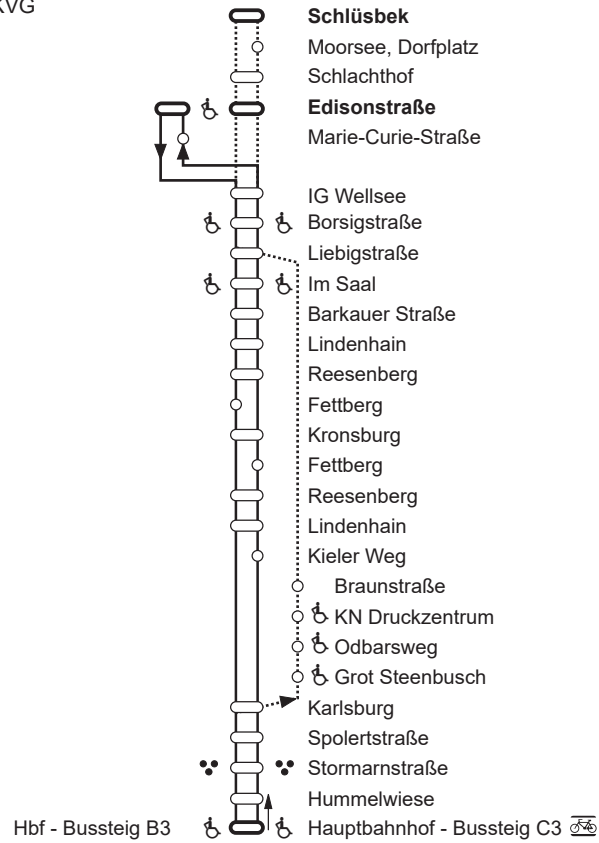

**43** Schlüsбек/Wellsee, Edisonstr. ↔ Hauptbahnhof

KVG

**Zeichenerklärung:**

- ♿ rollstuhl- und sehbehindertengerecht
- sehbehindertengerecht
- T— Tarifzonengrenze
- ÜT letzte Haltestelle im Überlappungsbereich
- 🚲 Bike + Ride (Fahrradabstellplätze vorhanden)
- ⋮ tageszeitenabhängige Bedienung  
(bei Nachtbussen nicht in allen Nächten)
- Haltestelle, die in beiden Richtungen bedient wird
- Haltestelle, die nur in einer Richtung bedient wird
- ▭ Endhaltestelle (auch zeitweilig)