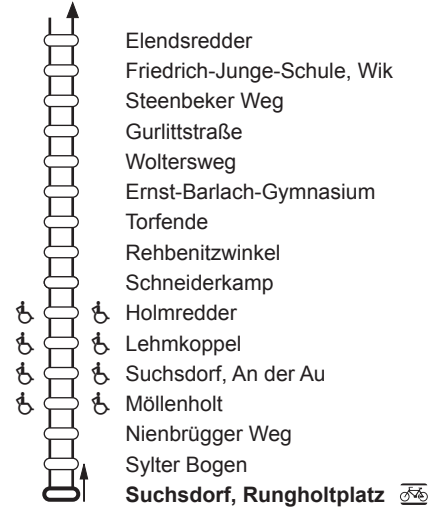

42 Meimersdorf ↔ Suchsdorf,
KVG Rungholtplatz

westlicher Teil

Zone 4000

Hbf - Bussteig B3

42 nördlicher Teil
KVG

Zone 4000

Zeichenerklärung:

- rollstuhl- und sehbehindertengerecht
- sehbehindertengerecht
- T— Tarifzonengrenze
- ÜT letzte Haltestelle im Überlappungsbereich
- Bike + Ride (Fahrradabstellplätze vorhanden)
- ⋮ tageszeitenabhängige Bedienung
(bei Nachtbussen nicht in allen Nächten)
- Haltestelle, die in beiden Richtungen bedient wird
- Haltestelle, die nur in einer Richtung bedient wird
- ◻ Endhaltestelle (auch zeitweilig)