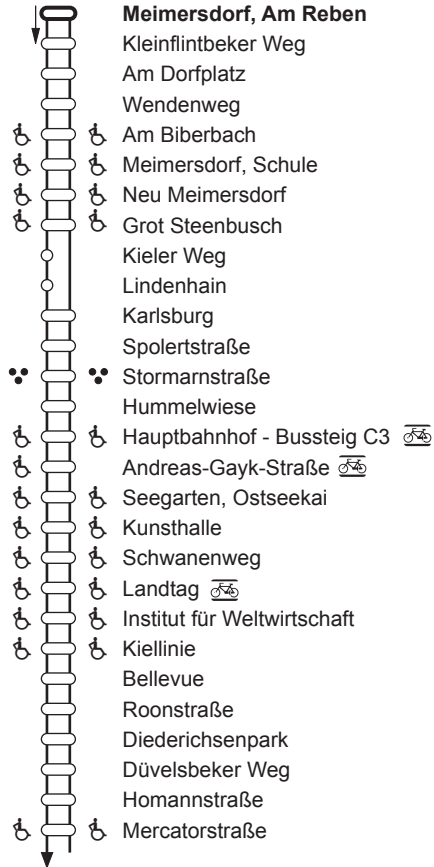

42 Meimersdorf ↔ Suchsdorf,
KVG Rungholtplatz

westlicher Teil

Zone 4000

Hbf - Bussteig B3

42 nördlicher Teil
KVG

Zone 4000

Zeichenerklärung:

- rollstuhl- und sehbehindertengerecht
- sehbehindertengerecht
- T— Tarifzonengrenze
- ÜT letzte Haltestelle im Überlappungsbereich
- Bike + Ride (Fahrradabstellplätze vorhanden)
- ⋮ tageszeitenabhängige Bedienung
(bei Nachtbussen nicht in allen Nächten)
- Haltestelle, die in beiden Richtungen bedient wird
- Haltestelle, die nur in einer Richtung bedient wird
- ◻ Endhaltestelle (auch zeitweilig)