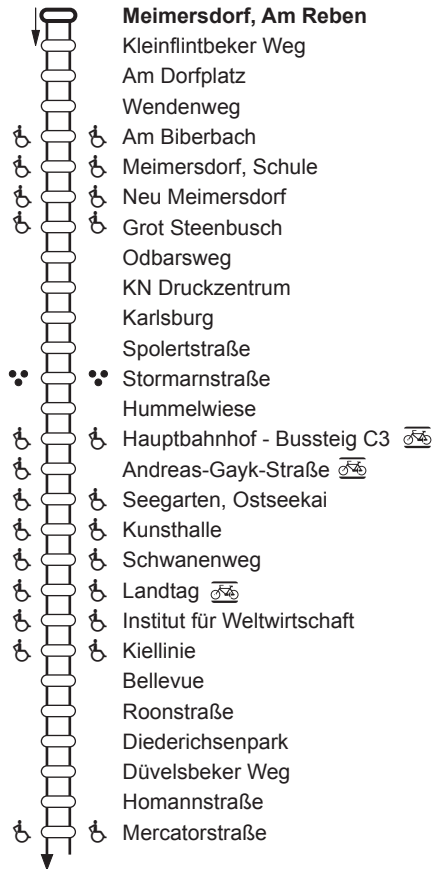

41 Meimersdorf ↔ Projensdorf,
KVG Tannenberg

westlicher Teil

Zone 4000

Hbf - Bussteig B3

41 nördlicher Teil
KVG

Zone 4000

Zeichenerklärung:

- rollstuhl- und sehbehindertengerecht
- sehbehindertengerecht
- T— Tarifzonengrenze
- ÜT letzte Haltestelle im Überlappungsbereich
- Bike + Ride (Fahrradabstellplätze vorhanden)
- ⋮ tageszeitenabhängige Bedienung
(bei Nachtbussen nicht in allen Nächten)
- Haltestelle, die in beiden Richtungen bedient wird
- Haltestelle, die nur in einer Richtung bedient wird
- ◻ Endhaltestelle (auch zeitweilig)