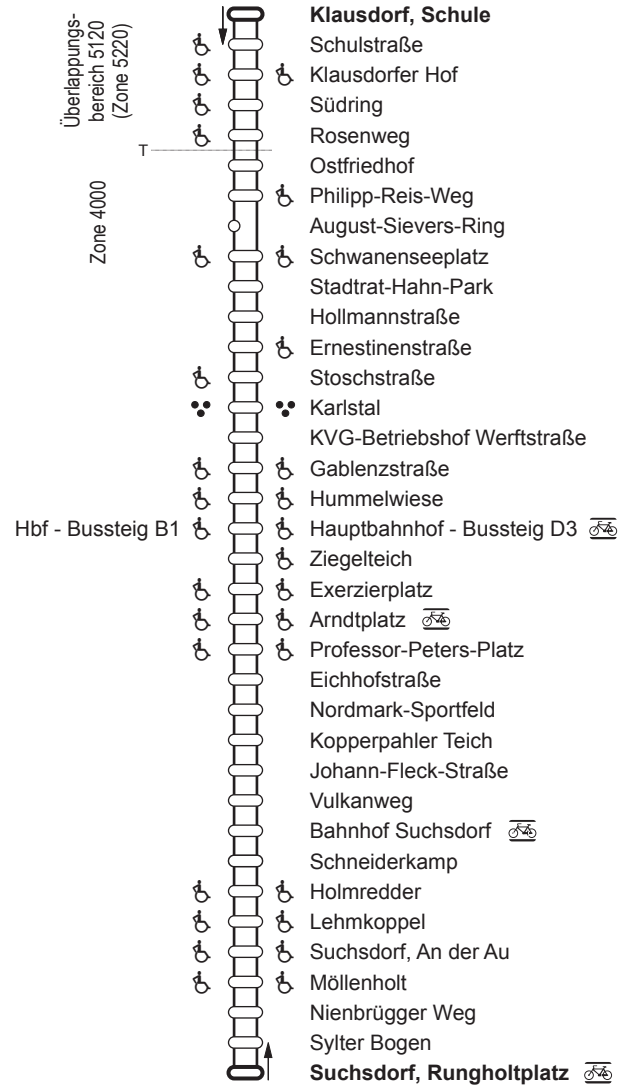

22 Klausdorf, Schule ↔ Suchsdorf, Rungholtplatz

KVG

Zeichenerklärung:

♻️ rollstuhl- und sehbehindertengerecht

⋮ sehbehindertengerecht

T— Tarifzonengrenze

ÜT letzte Haltestelle im Überlappungsbereich

🚲 Bike + Ride (Fahrradabstellplätze vorhanden)

⋮ tageszeitenabhängige Bedienung
(bei Nachtbussen nicht in allen Nächten)

○ Haltestelle, die in beiden Richtungen bedient wird

○ Haltestelle, die nur in einer Richtung bedient wird

◻ Endhaltestelle (auch zeitweilig)