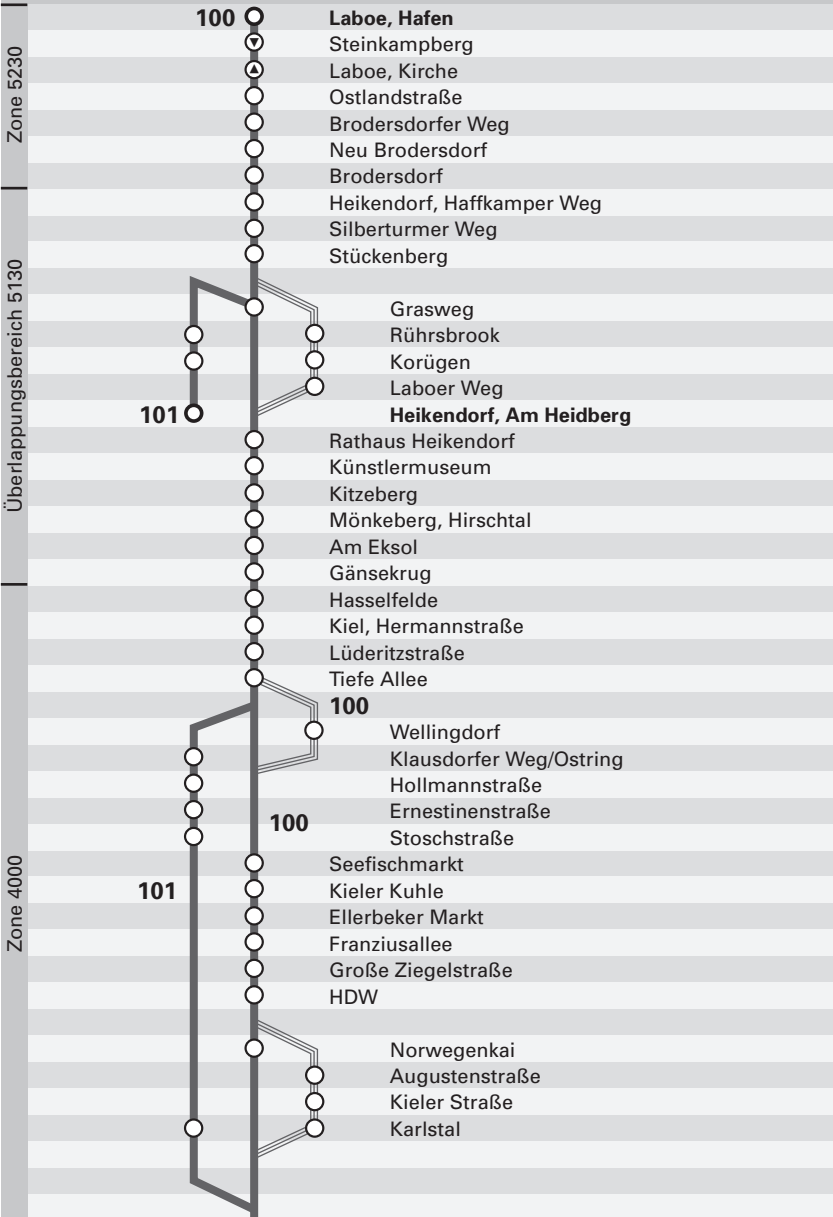

**100** Laboe, Hafen

↔ Mettenhof, Roskilder Weg/Melsdorf

**101** Heikendorf, Am Heidberg

↔ Mettenhof, Roskilder Weg/Melsdorf

östlicher Teil

**100** Laboe, Hafen

↔ Mettenhof, Roskilder Weg/Melsdorf

**101** Heikendorf, Am Heidberg

↔ Mettenhof, Roskilder Weg/Melsdorf

*westlicher Teil*

Zone 4000