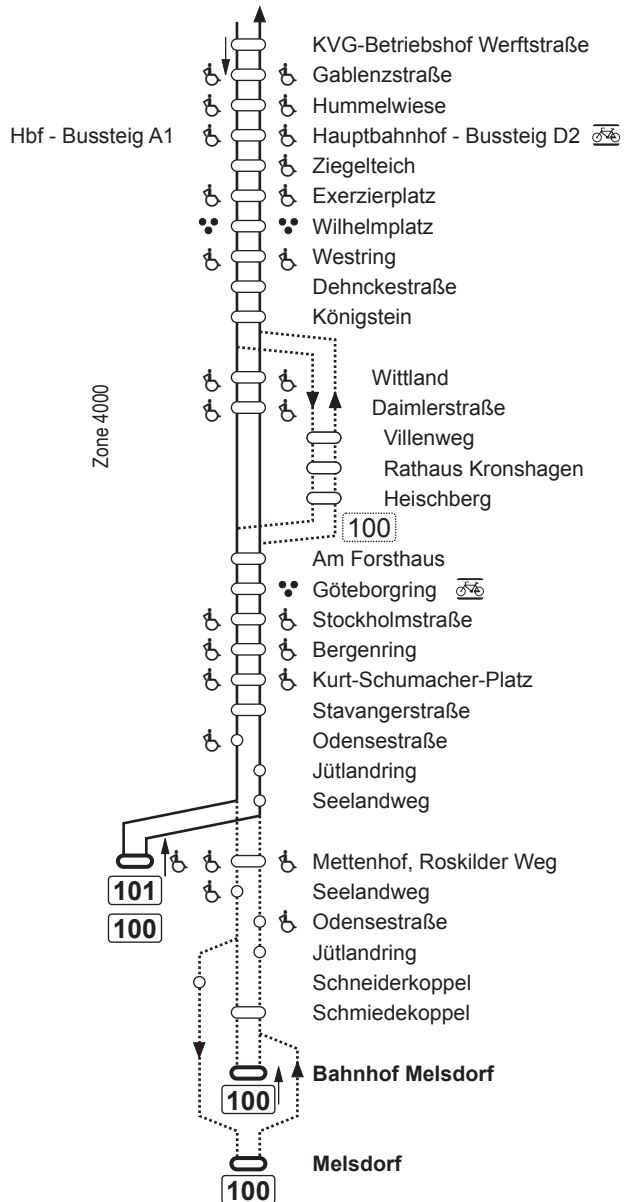

- 100** Laboe, Hafen ↔ Mettenhof, Roskilder Weg/
Melsdorf
- 101** Heikendorf, Am Heidberg ↔ Mettenhof, Roskilder Weg
KVG

westlicher Teil

Zeichenerklärung:

- rollstuhl- und sehbehindertengerecht
- sehbehindertengerecht
- T — Tarifzonengrenze
- ÜT letzte Haltestelle im Überlappungsbereich
- Bike + Ride (Fahrradstellplätze vorhanden)
- tageszeitenabhängige Bedienung
(bei Nachtbussen nicht in allen Nächten)
- Haltestelle, die in beiden Richtungen bedient wird
- Haltestelle, die nur in einer Richtung bedient wird
- Endhaltestelle (auch zeitweilig)