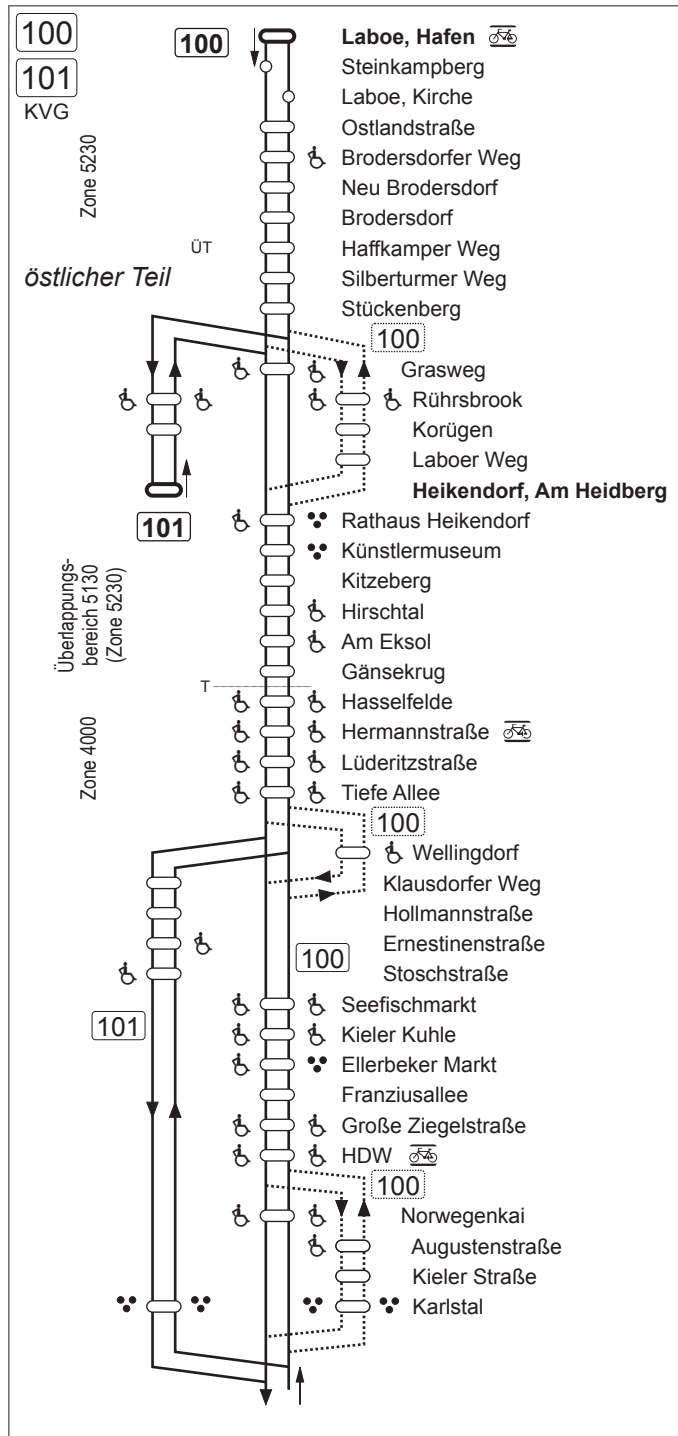

- 100** Laboe, Hafen ↔ Mettenhof, Roskilder Weg/
Melsdorf
- 101** Heikendorf, Am Heidberg ↔ Mettenhof, Roskilder Weg
KVG

westlicher Teil

Zeichenerklärung:

- rollstuhl- und sehbehindertengerecht
- sehbehindertengerecht
- T — Tarifzonengrenze
- ÜT letzte Haltestelle im Überlappungsbereich
- Bike + Ride (Fahrradstellplätze vorhanden)
- tageszeitenabhängige Bedienung
(bei Nachtbussen nicht in allen Nächten)
- Haltestelle, die in beiden Richtungen bedient wird
- Haltestelle, die nur in einer Richtung bedient wird
- Endhaltestelle (auch zeitweilig)