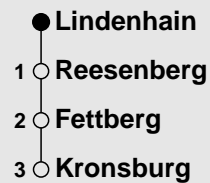

9 Wellingdorf - Ellerbek - Elmschenhagen-Nord - Wellsee - Kronsburg

Haltestelle: Lindenhain

	Montag - Freitag	Samstag	Sonntag
Std.	Minuten	Minuten	Minuten
3			
4			
5	39		
6	39		
7	39		
8	39		
9	39		
10	39		
11	39		
12	39		
13	39		
14	39		
15	39		
16	39		
17	39		
18	39		
19	39		
20			
21			
22			
23			
0			
1			

Fahrzeiten / Haltestellen