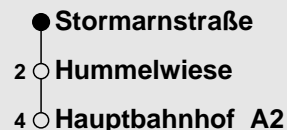

43/43ALITA (Schlüsbek -) Wellsee - Kronsburg - Hauptbahnhof

Haltestelle: Stormarnstraße

	Montag - Freitag	Samstag	Sonntag
Std.	Minuten	Minuten	Minuten
3			
4			
5	19 43		
6	13 43	40	40
7	13 43	10 40	40
8	13 43	10 40	40
9	13 43	10 40	40
10	13 43	10 40	40
11	13 43	10 40	40
12	13 43	10 40	40
13	13 45	10 40	40
14	15 45	10 40	40
15	14 44	10 40	40
16	14 44	10 40	40
17	14 44	10 40	40
18	14 44	40	40
19	14 41	40	40
20	40	40	40
21	40	40	40
22	40	40	40
23	40	40	40
0			
1			

Fahrzeiten / Haltestellen