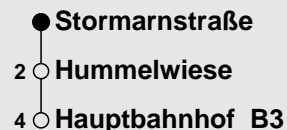

43 Schlüsbek / Wellsee - Kronsburg - Hauptbahnhof

Haltestelle: Stormarnstraße

	Montag - Freitag	Samstag	Sonntag
Std.	Minuten	Minuten	Minuten
3			
4			
5	19 43		
6	13 43	40	40
7	13 43	10 40	40
8	13 43	10 40	40
9	13 43	10 40	40
10	13 43	10 40	40
11	13 43	10 40	40
12	13 43	10 40	40
13	13 45	10 40	40
14	15 45	10 40	40
15	14 44	10 40	40
16	14 44	10 40	40
17	14 44	10 40	40
18	14 44	10 40	40
19	14 41	40	40
20	11 40	40	40
21	40	40	40
22	40	40	40
23	40	40	40
0			
1			

Fahrzeiten / Haltestellen