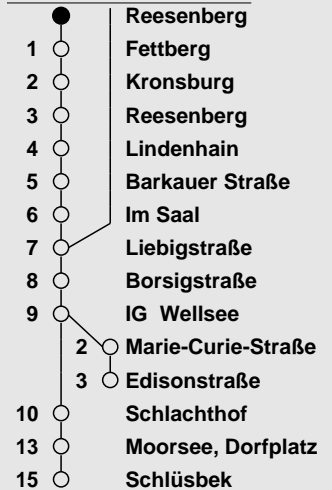

**Aktuelle Abfahrten
auf Ihr Handy:
QR-Code scannen**

KVG

43/43ALiTA Hauptbahnhof - Kronsburg - Wellsee (- Schlüsbek)

Haltestelle: Reesenberg

| | Montag - Freitag | Samstag | Sonntag |
|------|---------------------------------|---------|---------|
| Std. | Minuten | Minuten | Minuten |
| 3 | | | |
| 4 | | | |
| 5 | | | |
| 6 | 10 38 _s | 32 | |
| 7 | 08 _s 39 | 02 32 | 00 |
| 8 | 09 39 | 02 32 | 00 |
| 9 | 09 39 | 02 33 | 00 |
| 10 | 09 39 | 03 33 | 00 |
| 11 | 09 39 | 03 33 | 00 |
| 12 | 09 39 | 03 33 | 00 |
| 13 | 10 _s 40 _s | 03 33 | 00 |
| 14 | 10 _s 40 | 03 33 | 00 |
| 15 | 10 40 | 03 33 | 00 |
| 16 | 10 40 | 03 33 | 00 |
| 17 | 10 40 | 03 33 | 00 |
| 18 | 10 40 | 03 | 00 |
| 19 | 10 40 | 00 | 00 |
| 20 | 00 | 00 | 00 |
| 21 | 00 | 00 | 00 |
| 22 | 00 | 00 | 00 |
| 23 | 00 | 00 | 00 |
| 0 | 00 | 00 | 00 |
| 1 | | | |

Fahrzeiten / Haltestellen

Erklärung zur Fahrt

Gültig ab 09.12.2018, ohne Gewähr

Fahrten ohne Zeichen nach Edisonstraße. Ab Kronsburg weiter mit ALiTa nach Schlüsbek. So funktioniert das Anruf-Linien-Taxi: