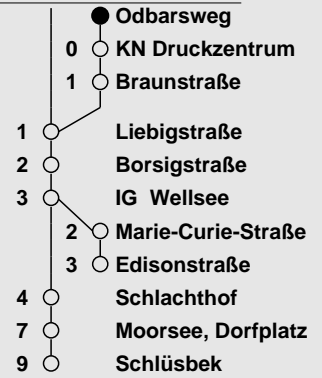

Es gelten die Tarif & Beförderungsbedingungen des VRK

K : über KN Druckzentrum bis Schlüsбек

43/43ALITA Hauptbahnhof - Kronsburg - Wellsee (- Schlüsбек)

Haltestelle: Odbarsweg

| | Montag - Freitag | Samstag | Sonntag |
|------|------------------|---------|---------|
| Std. | Minuten | Minuten | Minuten |
| 3 | | | |
| 4 | | | |
| 5 | 40 _K | | |
| 6 | | | |
| 7 | | | |
| 8 | | | |
| 9 | | | |
| 10 | | | |
| 11 | | | |
| 12 | | | |
| 13 | | | |
| 14 | | | |
| 15 | | | |
| 16 | | | |
| 17 | | | |
| 18 | | | |
| 19 | | | |
| 20 | | | |
| 21 | | | |
| 22 | | | |
| 23 | | | |
| 0 | | | |
| 1 | | | |

Fahrzeiten / Haltestellen

Erklärung zur Fahrt

Gültig ab 09.12.2018, ohne Gewähr

Fahrten ohne Zeichen nach Edisonstraße. Ab Kronsburg weiter mit ALiTa nach Schlüsбек. So funktioniert das Anruf-Linien-Taxi: