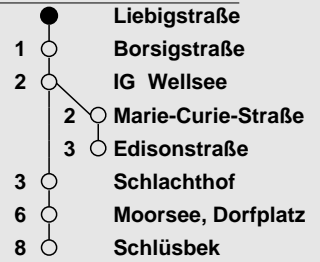

S : bis Schlüsbek

43/43ALITA Hauptbahnhof - Kronsburg - Wellsee (- Schlüsbek)

Haltestelle: Liebigstraße

| | Montag - Freitag | Samstag | Sonntag |
|------|---------------------------------------|---------------------------------------|--------------------|
| Std. | Minuten | Minuten | Minuten |
| 3 | | | |
| 4 | | | |
| 5 | 43 | | |
| 6 | 17 17 _A 45 _S | 39 39 _A | |
| 7 | 15 _S 46 46 _A | 09 09 _A 39 39 _A | 07 07 _A |
| 8 | 16 16 _A 46 46 _A | 09 09 _A 39 39 _A | 07 07 _A |
| 9 | 16 16 _A 46 46 _A | 09 09 _A 40 40 _A | 07 07 _A |
| 10 | 16 16 _A 46 46 _A | 10 10 _A 40 40 _A | 07 07 _A |
| 11 | 16 16 _A 46 46 _A | 10 10 _A 40 40 _A | 07 07 _A |
| 12 | 16 16 _A 46 46 _A | 10 10 _A 40 40 _A | 07 07 _A |
| 13 | 17 _S 47 _S | 10 10 _A 40 40 _A | 07 07 _A |
| 14 | 17 _S 47 47 _A | 10 10 _A 40 40 _A | 07 07 _A |
| 15 | 17 17 _A 47 47 _A | 10 10 _A 40 40 _A | 07 07 _A |
| 16 | 17 17 _A 47 47 _A | 10 10 _A 40 40 _A | 07 07 _A |
| 17 | 17 17 _A 47 47 _A | 10 10 _A 40 40 _A | 07 07 _A |
| 18 | 17 17 _A 47 47 _A | 10 10 _A | 07 07 _A |
| 19 | 17 17 _A 47 47 _A | 07 07 _A | 07 07 _A |
| 20 | 07 07 _A | 07 07 _A | 07 07 _A |
| 21 | 07 07 _A | 07 07 _A | 07 07 _A |
| 22 | 07 07 _A | 07 07 _A | 07 07 _A |
| 23 | 07 07 _A | 07 07 _A | 07 07 _A |
| 0 | 07 07 _A | 07 07 _A | 07 07 _A |
| 1 | | | |

Fahrzeiten / Haltestellen

Erklärung zur Fahrt

Gültig ab 09.12.2018, ohne Gewähr

Fahrten ohne Zeichen nach Edisonstraße.

A : Anruf-Linien-Taxi (ALiTa) ab Kronsburg bis Schlüsbek

So funktioniert das Anruf-Linien-Taxi (ALiTa) :