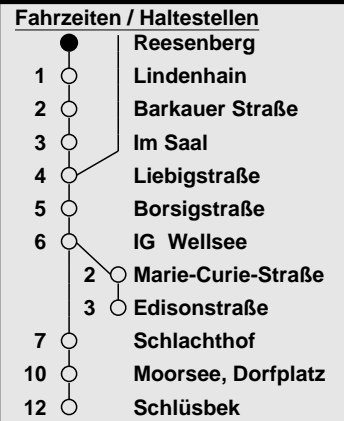

43/43ALITA Hauptbahnhof - Kronsburg - Wellsee (- Schlüsbek)

Haltestelle: Reesenberg

	Montag - Freitag	Samstag	Sonntag
Std.	Minuten	Minuten	Minuten
3			
4			
5			
6	13 13_A 41_S	35 35_A	
7	11_S 42 42_A	05 05_A 35 35_A	03 03_A
8	12 12_A 42 42_A	05 05_A 35 35_A	03 03_A
9	12 12_A 42 42_A	05 05_A 36 36_A	03 03_A
10	12 12_A 42 42_A	06 06_A 36 36_A	03 03_A
11	12 12_A 42 42_A	06 06_A 36 36_A	03 03_A
12	12 12_A 42 42_A	06 06_A 36 36_A	03 03_A
13	13_S 43_S	06 06_A 36 36_A	03 03_A
14	13_S 43 43_A	06 06_A 36 36_A	03 03_A
15	13 13_A 43 43_A	06 06_A 36 36_A	03 03_A
16	13 13_A 43 43_A	06 06_A 36 36_A	03 03_A
17	13 13_A 43 43_A	06 06_A 36 36_A	03 03_A
18	13 13_A 43 43_A	06 06_A	03 03_A
19	13 13_A 43 43_A	03 03_A	03 03_A
20	03 03_A	03 03_A	03 03_A
21	03 03_A	03 03_A	03 03_A
22	03 03_A	03 03_A	03 03_A
23	03 03_A	03 03_A	03 03_A
0	03 03_A	03 03_A	03 03_A
1			

Erklärung zur Fahrt

Gültig ab 09.12.2018, ohne Gewähr

Fahrten ohne Zeichen nach Edisonstraße.

A : Anruf-Linien-Taxi (ALiTa) ab Kronsburg bis Schlüsbek

So funktioniert das Anruf-Linien-Taxi (ALiTa) :

Mindestens 30 Minuten vor der oben gewählten Abfahrtszeit müssen Sie unter der Telefonnummer

0180 / 107 70 70 (zum Ortstarif) das ALiTa bestellen. Sie können das ALiTa auch vom Linienbus aus anfordern.

S : bis Schlüsbek