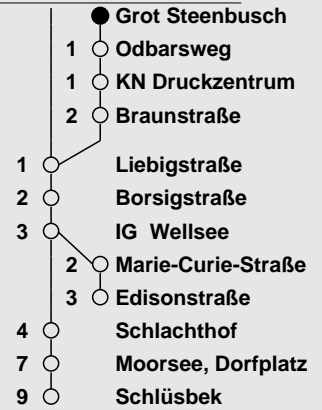

Erklärung zur Fahrt

Gültig ab 09.12.2018, ohne Gewähr

Fahrten ohne Zeichen nach Edisonstraße. Ab Kronsburg weiter mit ALiTa nach Schlüsбек. So funktioniert das Anruf-Linien-Taxi:

Mindestens 30 Minuten vor der oben gewählten Abfahrtszeit müssen Sie unter der Telefonnummer 0180 / 107 70 70 (zum Ortstarif) das ALiTa bestellen. Sie können das ALiTa auch vom Linienbus aus anfordern.

Es gelten die Tarif & Beförderungsbedingungen des VRK

K : über KN Druckzentrum bis Schlüsбек

S : bis Schlüsбек

KVG, Wertstr. 233-243, 24143 Kiel / www.kvg-kiel.de / Telefon: 0431 2203-2203

Aktuelle Abfahrten auf Ihr Handy:
QR-Code scannen

43/43ALITA Hauptbahnhof - Kronsburg - Wellsee (- Schlüsбек)

Haltestelle: Grot Steenbusch

| | Montag - Freitag | Samstag | Sonntag |
|------|------------------|---------|---------|
| Std. | Minuten | Minuten | Minuten |
| 3 | | | |
| 4 | | | |
| 5 | 39 _K | | |
| 6 | | | |
| 7 | | | |
| 8 | | | |
| 9 | | | |
| 10 | | | |
| 11 | | | |
| 12 | | | |
| 13 | | | |
| 14 | | | |
| 15 | | | |
| 16 | | | |
| 17 | | | |
| 18 | | | |
| 19 | | | |
| 20 | | | |
| 21 | | | |
| 22 | | | |
| 23 | | | |
| 0 | | | |
| 1 | | | |

Fahrzeiten / Haltestellen

Erklärung zur Fahrt

Gültig ab 09.12.2018, ohne Gewähr

Fahrten ohne Zeichen nach Edisonstraße. Ab Kronsburg weiter mit ALiTa nach Schlüsбек. So funktioniert das Anruf-Linien-Taxi: