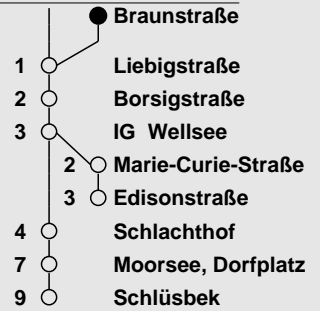

43/43ALITA Hauptbahnhof - Kronsburg - Wellsee (- Schlüsбек)

Haltestelle: Braunstraße

	Montag - Freitag	Samstag	Sonntag
Std.	Minuten	Minuten	Minuten
3			
4			
5	42		
6			
7			
8			
9			
10			
11			
12			
13			
14			
15			
16			
17			
18			
19			
20			
21			
22			
23			
0			
1			

Fahrzeiten / Haltestellen