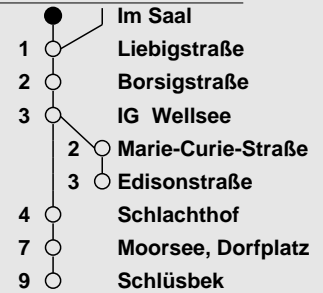

S : bis Schlüsbek

43/43ALITA Hauptbahnhof - Kronsburg - Wellsee (- Schlüsbek)

Haltestelle: Im Saal

| | Montag - Freitag | Samstag | Sonntag |
|------|---------------------------------------|---------------------------------------|--------------------|
| Std. | Minuten | Minuten | Minuten |
| 3 | | | |
| 4 | | | |
| 5 | | | |
| 6 | 16 16 _A 44 _S | 38 38 _A | |
| 7 | 14 _S 45 45 _A | 08 08 _A 38 38 _A | 06 06 _A |
| 8 | 15 15 _A 45 45 _A | 08 08 _A 38 38 _A | 06 06 _A |
| 9 | 15 15 _A 45 45 _A | 08 08 _A 39 39 _A | 06 06 _A |
| 10 | 15 15 _A 45 45 _A | 09 09 _A 39 39 _A | 06 06 _A |
| 11 | 15 15 _A 45 45 _A | 09 09 _A 39 39 _A | 06 06 _A |
| 12 | 15 15 _A 45 45 _A | 09 09 _A 39 39 _A | 06 06 _A |
| 13 | 16 _S 46 _S | 09 09 _A 39 39 _A | 06 06 _A |
| 14 | 16 _S 46 46 _A | 09 09 _A 39 39 _A | 06 06 _A |
| 15 | 16 16 _A 46 46 _A | 09 09 _A 39 39 _A | 06 06 _A |
| 16 | 16 16 _A 46 46 _A | 09 09 _A 39 39 _A | 06 06 _A |
| 17 | 16 16 _A 46 46 _A | 09 09 _A 39 39 _A | 06 06 _A |
| 18 | 16 16 _A 46 46 _A | 09 09 _A | 06 06 _A |
| 19 | 16 16 _A 46 46 _A | 06 06 _A | 06 06 _A |
| 20 | 06 06 _A | 06 06 _A | 06 06 _A |
| 21 | 06 06 _A | 06 06 _A | 06 06 _A |
| 22 | 06 06 _A | 06 06 _A | 06 06 _A |
| 23 | 06 06 _A | 06 06 _A | 06 06 _A |
| 0 | 06 06 _A | 06 06 _A | 06 06 _A |
| 1 | | | |

Fahrzeiten / Haltestellen

Erklärung zur Fahrt

Gültig ab 09.12.2018, ohne Gewähr

Fahrten ohne Zeichen nach Edisonstraße.

A : Anruf-Linien-Taxi (ALiTa) ab Kronsburg bis Schlüsbek

So funktioniert das Anruf-Linien-Taxi (ALiTa) :