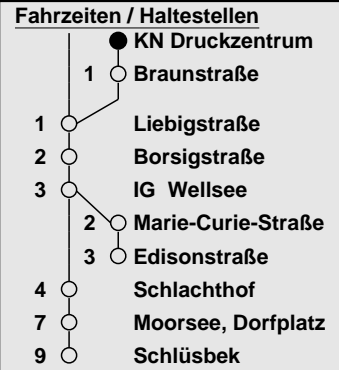

Fahrzeiten / Haltestellen

Erklärung zur Fahrt

Gültig ab 09.12.2018, ohne Gewähr

Fahrten ohne Zeichen nach Edisonstraße. Ab Kronsburg weiter mit ALiTa nach Schlüsбек. So funktioniert das Anruf-Linien-Taxi:

Mindestens 30 Minuten vor der oben gewählten Abfahrtszeit müssen Sie unter der Telefonnummer 0180 / 107 70 70 (zum Ortstarif) das ALiTa bestellen. Sie können das ALiTa auch vom Linienbus aus anfordern.

Es gelten die Tarif & Beförderungsbedingungen des VRK

K : über KN Druckzentrum bis Schlüsбек

43/43ALITA Hauptbahnhof - Kronsburg - Wellsee (- Schlüsbek)

Haltestelle: KN Druckzentrum

| | Montag - Freitag | Samstag | Sonntag |
|------|------------------|---------|---------|
| Std. | Minuten | Minuten | Minuten |
| 3 | | | |
| 4 | | | |
| 5 | 41 | | |
| 6 | | | |
| 7 | | | |
| 8 | | | |
| 9 | | | |
| 10 | | | |
| 11 | | | |
| 12 | | | |
| 13 | | | |
| 14 | | | |
| 15 | | | |
| 16 | | | |
| 17 | | | |
| 18 | | | |
| 19 | | | |
| 20 | | | |
| 21 | | | |
| 22 | | | |
| 23 | | | |
| 0 | | | |
| 1 | | | |

Erklärung zur Fahrt

Gültig ab 09.12.2018, ohne Gewähr

Fahrten ohne Zeichen nach Edisonstraße. Ab Kronsburg weiter mit ALiTa nach Schlüsbek. So funktioniert das Anruf-Linien-Taxi:
 Mindestens 30 Minuten vor der oben gewählten Abfahrtszeit müssen Sie unter der Telefonnummer 0180 / 107 70 70 (zum Ortstarif) das ALiTa bestellen. Sie können das ALiTa auch vom Linienbus aus anfordern.
 Es gelten die Tarif & Beförderungsbedingungen des VRK