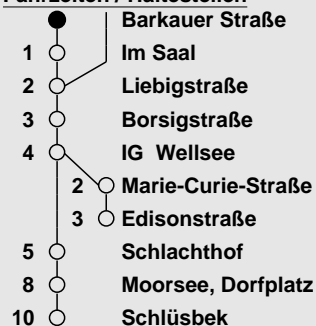

43/43ALITA Hauptbahnhof - Kronsburg - Wellsee (- Schlüsbek)

Haltestelle: Barkauer Straße

	Montag - Freitag	Samstag	Sonntag
Std.	Minuten	Minuten	Minuten
3			
4			
5			
6	15 15_A 43_S	37 37_A	
7	13_S 44 44_A	07 07_A 37 37_A	05 05_A
8	14 14_A 44 44_A	07 07_A 37 37_A	05 05_A
9	14 14_A 44 44_A	07 07_A 38 38_A	05 05_A
10	14 14_A 44 44_A	08 08_A 38 38_A	05 05_A
11	14 14_A 44 44_A	08 08_A 38 38_A	05 05_A
12	14 14_A 44 44_A	08 08_A 38 38_A	05 05_A
13	15_S 45_S	08 08_A 38 38_A	05 05_A
14	15_S 45 45_A	08 08_A 38 38_A	05 05_A
15	15 15_A 45 45_A	08 08_A 38 38_A	05 05_A
16	15 15_A 45 45_A	08 08_A 38 38_A	05 05_A
17	15 15_A 45 45_A	08 08_A 38 38_A	05 05_A
18	15 15_A 45 45_A	08 08_A	05 05_A
19	15 15_A 45 45_A	05 05_A	05 05_A
20	05 05_A	05 05_A	05 05_A
21	05 05_A	05 05_A	05 05_A
22	05 05_A	05 05_A	05 05_A
23	05 05_A	05 05_A	05 05_A
0	05 05_A	05 05_A	05 05_A
1			

Fahrzeiten / Haltestellen

Erklärung zur Fahrt

Gültig ab 09.12.2018, ohne Gewähr

Fahrten ohne Zeichen nach Edisonstraße.

A : Anruf-Linien-Taxi (ALiTa) ab Kronsburg bis Schlüsbek

So funktioniert das Anruf-Linien-Taxi (ALiTa) :

Mindestens 30 Minuten vor der oben gewählten Abfahrtszeit müssen Sie unter der Telefonnummer

0180 / 107 70 70 (zum Ortstarif) das ALiTa bestellen. Sie können das ALiTa auch vom Linienbus aus anfordern.

S : bis Schlüsbek