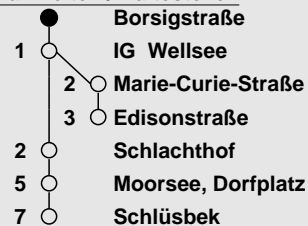

Fahrzeiten / Haltestellen

Erklärung zur Fahrt

Gültig ab 09.12.2018, ohne Gewähr

Fahrten ohne Zeichen nach Edisonstraße.

A : Anruf-Linien-Taxi (ALiTa) ab Kronsburg bis Schlüsбек

So funktioniert das Anruf-Linien-Taxi (ALiTa) :