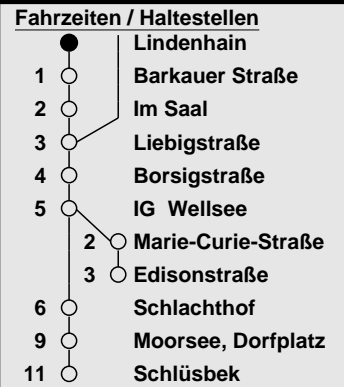

43/43ALITA Hauptbahnhof - Kronsburg - Wellsee (- Schlüsbek)

Haltestelle: Lindenhain

	Montag - Freitag	Samstag	Sonntag
Std.	Minuten	Minuten	Minuten
3			
4			
5			
6	14 14_A 42_S	36 36_A	
7	12_S 43 43_A	06 06_A 36 36_A	04 04_A
8	13 13_A 43 43_A	06 06_A 36 36_A	04 04_A
9	13 13_A 43 43_A	06 06_A 37 37_A	04 04_A
10	13 13_A 43 43_A	07 07_A 37 37_A	04 04_A
11	13 13_A 43 43_A	07 07_A 37 37_A	04 04_A
12	13 13_A 43 43_A	07 07_A 37 37_A	04 04_A
13	14_S 44_S	07 07_A 37 37_A	04 04_A
14	14_S 44 44_A	07 07_A 37 37_A	04 04_A
15	14 14_A 44 44_A	07 07_A 37 37_A	04 04_A
16	14 14_A 44 44_A	07 07_A 37 37_A	04 04_A
17	14 14_A 44 44_A	07 07_A 37 37_A	04 04_A
18	14 14_A 44 44_A	07 07_A	04 04_A
19	14 14_A 44 44_A	04 04_A	04 04_A
20	04 04_A	04 04_A	04 04_A
21	04 04_A	04 04_A	04 04_A
22	04 04_A	04 04_A	04 04_A
23	04 04_A	04 04_A	04 04_A
0	04 04_A	04 04_A	04 04_A
1			

Erklärung zur Fahrt

Gültig ab 09.12.2018, ohne Gewähr

Fahrten ohne Zeichen nach Edisonstraße.

A : Anruf-Linien-Taxi (ALiTa) ab Kronsburg bis Schlüsbek

So funktioniert das Anruf-Linien-Taxi (ALiTa) :

Mindestens 30 Minuten vor der oben gewählten Abfahrtszeit müssen Sie unter der Telefonnummer

0180 / 107 70 70 (zum Ortstarif) das ALiTa bestellen. Sie können das ALiTa auch vom Linienbus aus anfordern.

S : bis Schlüsbek