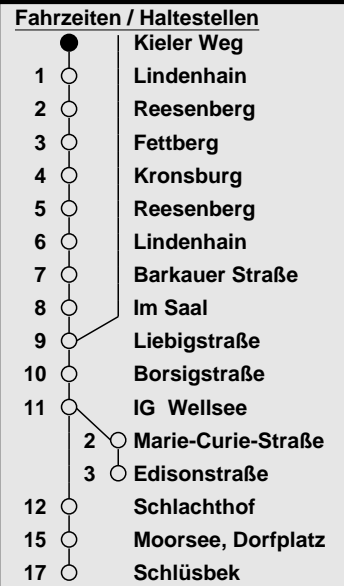

43/43ALiTA Hauptbahnhof - Kronsburg - Wellsee (- Schlüsбек)

Haltestelle: Kieler Weg

	Montag - Freitag	Samstag	Sonntag
Std.	Minuten	Minuten	Minuten
3			
4			
5			
6	08 36_s	30	58
7	06_s 37	00 30	58
8	07 37	00 30	58
9	07 37	00 31	58
10	07 37	01 31	58
11	07 37	01 31	58
12	07 37	01 31	58
13	08_s 38_s	01 31	58
14	08_s 38	01 31	58
15	08 38	01 31	58
16	08 38	01 31	58
17	08 38	01 31	58
18	08 38	01 58	58
19	08 38 58	58	58
20	58	58	58
21	58	58	58
22	58	58	58
23	58	58	58
0			
1			

Erklärung zur Fahrt

Gültig ab 09.12.2018, ohne Gewähr

Fahrten ohne Zeichen nach Edisonstraße. Ab Kronsburg weiter mit ALiTa nach Schlüsбек. So funktioniert das Anruf-Linien-Taxi:

Mindestens 30 Minuten vor der oben gewählten Abfahrtszeit müssen Sie unter der Telefonnummer 0180 / 107 70 70 (zum Ortstarif) das ALiTa bestellen. Sie können das ALiTa auch vom Linienbus aus anfordern.

Es gelten die Tarif & Beförderungsbedingungen des VRK

S : bis Schlüsбек