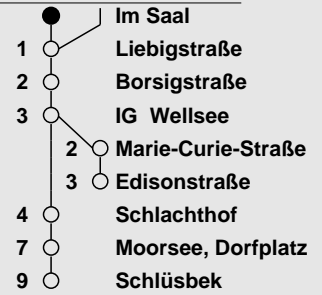

43/43ALITA Hauptbahnhof - Kronsburg - Wellsee / Schlüsbek

Haltestelle: Im Saal

	Montag - Freitag	Samstag	Sonntag
Std.	Minuten	Minuten	Minuten
3			
4			
5			
6	16 16_A 44_S	38 38_A	
7	14_S 45 45_A	08 08_A 38 38_A	06 06_A
8	15 15_A 45 45_A	08 08_A 38 38_A	06 06_A
9	15 15_A 45 45_A	08 08_A 39 39_A	06 06_A
10	15 15_A 45 45_A	09 09_A 39 39_A	06 06_A
11	15 15_A 45 45_A	09 09_A 39 39_A	06 06_A
12	15 15_A 45 45_A	09 09_A 39 39_A	06 06_A
13	16_S 46_S	09 09_A 39 39_A	06 06_A
14	16_S 46 46_A	09 09_A 39 39_A	06 06_A
15	16 16_A 46 46_A	09 09_A 39 39_A	06 06_A
16	16 16_A 46 46_A	09 09_A 39 39_A	06 06_A
17	16 16_A 46 46_A	09 09_A 39 39_A	06 06_A
18	16 16_A 46 46_A	09 09_A	06 06_A
19	16 16_A 46 46_A	06 06_A	06 06_A
20	06 06_A	06 06_A	06 06_A
21	06 06_A	06 06_A	06 06_A
22	06 06_A	06 06_A	06 06_A
23	06 06_A	06 06_A	06 06_A
0	06 06_A	06 06_A	06 06_A
1			

Fahrzeiten / Haltestellen