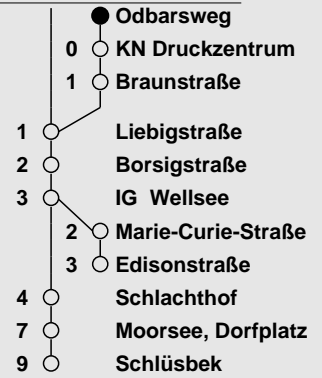

Es gelten die Tarif & Beförderungsbedingungen des VRK

K : über KN Druckzentrum ohne Kronsburg

S : bis Schlüsбек

43/43ALiTA Hauptbahnhof - Kronsburg - Wellsee / Schlüsбек

Haltestelle: Odbarsweg

	Montag - Freitag	Samstag	Sonntag
Std.	Minuten	Minuten	Minuten
3			
4			
5	40 ^S _K		
6			
7			
8			
9			
10			
11			
12			
13			
14			
15			
16			
17			
18			
19			
20			
21			
22			
23			
0			
1			

Fahrzeiten / Haltestellen

Erklärung zur Fahrt

Gültig ab 20.08.2018, ohne Gewähr

Fahrten ohne Zeichen bis Edisonstraße. Ab Kronsburg weiter mit ALiTa nach Schlüsбек. So funktioniert das Anruf-Linien-Taxi: