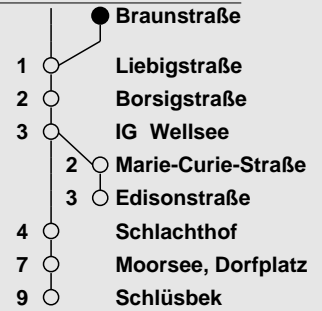

Erklärung zur Fahrt

Gültig ab 20.08.2018, ohne Gewähr

Fahrten ohne Zeichen bis Edisonstraße. Ab Kronsburg weiter mit ALiTa nach Schlüsбек. So funktioniert das Anruf-Linien-Taxi:

Mindestens 30 Minuten vor der oben gewählten Abfahrtszeit müssen Sie unter der Telefonnummer 0180 / 107 70 70 (zum Ortstarif) das ALiTa bestellen. Sie können das ALiTa auch vom Linienbus aus anfordern.

Es gelten die Tarif & Beförderungsbedingungen des VRK

S : bis Schlüsбек

43/43ALITA Hauptbahnhof - Kronsburg - Wellsee / Schlüsбек

Haltestelle: Braunstraße

	Montag - Freitag	Samstag	Sonntag
Std.	Minuten	Minuten	Minuten
3			
4			
5	42 _s		
6			
7			
8			
9			
10			
11			
12			
13			
14			
15			
16			
17			
18			
19			
20			
21			
22			
23			
0			
1			

Fahrzeiten / Haltestellen

Erklärung zur Fahrt

Gültig ab 20.08.2018, ohne Gewähr

Fahrten ohne Zeichen bis Edisonstraße. Ab Kronsburg weiter mit ALiTa nach Schlüsбек. So funktioniert das Anruf-Linien-Taxi: