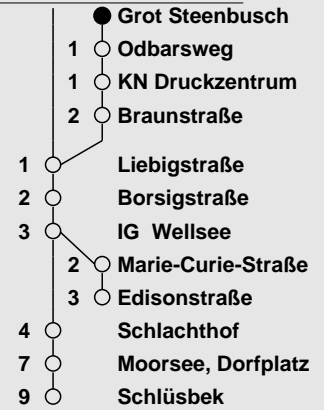

Erklärung zur Fahrt

Gültig ab 20.08.2018, ohne Gewähr

Fahrten ohne Zeichen bis Edisonstraße. Ab Kronsburg weiter mit ALiTa nach Schlüsбек. So funktioniert das Anruf-Linien-Taxi:

Mindestens 30 Minuten vor der oben gewählten Abfahrtszeit müssen Sie unter der Telefonnummer 0180 / 107 70 70 (zum Ortstarif) das ALiTa bestellen. Sie können das ALiTa auch vom Linienbus aus anfordern.

Es gelten die Tarif & Beförderungsbedingungen des VRK

K : über KN Druckzentrum ohne Kronsburg

S : bis Schlüsбек

43/43ALITA Hauptbahnhof - Kronsburg - Wellsee / Schlüsбек

Haltestelle: Grot Steenbusch

	Montag - Freitag	Samstag	Sonntag
Std.	Minuten	Minuten	Minuten
3			
4			
5	39 ^S _K		
6			
7			
8			
9			
10			
11			
12			
13			
14			
15			
16			
17			
18			
19			
20			
21			
22			
23			
0			
1			

Fahrzeiten / Haltestellen

Erklärung zur Fahrt

Gültig ab 20.08.2018, ohne Gewähr

Fahrten ohne Zeichen bis Edisonstraße. Ab Kronsburg weiter mit ALiTa nach Schlüsбек. So funktioniert das Anruf-Linien-Taxi: