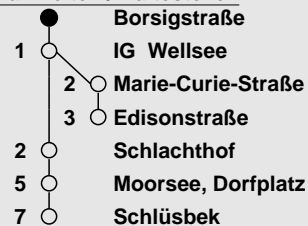

Fahrzeiten / Haltestellen

Erklärung zur Fahrt

Gültig ab 20.08.2018, ohne Gewähr

Fahrten ohne Zeichen bis Edisonstraße.

A : Anruf-Linien-Taxi (ALiTa) ab Kronsburg bis Schlüssek

So funktioniert das Anruf-Linien-Taxi (ALiTa) :