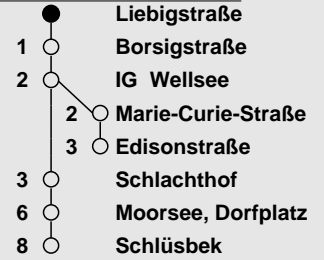

S : bis Schlüsbek

43/43ALITA Hauptbahnhof - Kronsburg - Wellsee / Schlüsбек

Haltestelle: Liebigstraße

	Montag - Freitag	Samstag	Sonntag
Std.	Minuten	Minuten	Minuten
3			
4			
5	43 _s		
6	17 17 _A 45 _s	39 39 _A	
7	15 _s 46 46 _A	09 09 _A 39 39 _A	07 07 _A
8	16 16 _A 46 46 _A	09 09 _A 39 39 _A	07 07 _A
9	16 16 _A 46 46 _A	09 09 _A 40 40 _A	07 07 _A
10	16 16 _A 46 46 _A	10 10 _A 40 40 _A	07 07 _A
11	16 16 _A 46 46 _A	10 10 _A 40 40 _A	07 07 _A
12	16 16 _A 46 46 _A	10 10 _A 40 40 _A	07 07 _A
13	17 _s 47 _s	10 10 _A 40 40 _A	07 07 _A
14	17 _s 47 47 _A	10 10 _A 40 40 _A	07 07 _A
15	17 17 _A 47 47 _A	10 10 _A 40 40 _A	07 07 _A
16	17 17 _A 47 47 _A	10 10 _A 40 40 _A	07 07 _A
17	17 17 _A 47 47 _A	10 10 _A 40 40 _A	07 07 _A
18	17 17 _A 47 47 _A	10 10 _A	07 07 _A
19	17 17 _A 47 47 _A	07 07 _A	07 07 _A
20	07 07 _A	07 07 _A	07 07 _A
21	07 07 _A	07 07 _A	07 07 _A
22	07 07 _A	07 07 _A	07 07 _A
23	07 07 _A	07 07 _A	07 07 _A
0	07 07 _A	07 07 _A	07 07 _A
1			

Fahrzeiten / Haltestellen

Erklärung zur Fahrt

Gültig ab 20.08.2018, ohne Gewähr

Fahrten ohne Zeichen bis Edisonstraße.

A : Anruf-Linien-Taxi (ALiTa) ab Kronsburg bis Schlüsбек

So funktioniert das Anruf-Linien-Taxi (ALiTa) :