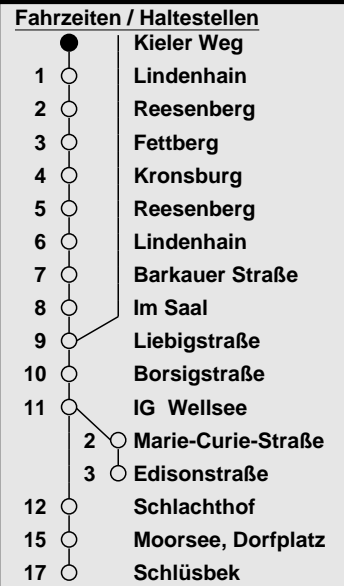

Es gelten die Tarif & Beförderungsbedingungen des VRK

S : bis Schlüsбек

43/43ALiTA Hauptbahnhof - Kronsburg - Wellsee / Schlüssek

Haltestelle: Kieler Weg

	Montag - Freitag	Samstag	Sonntag
Std.	Minuten	Minuten	Minuten
3			
4			
5			
6	08 36 _s	30	58
7	06 _s 37	00 30	58
8	07 37	00 30	58
9	07 37	00 31	58
10	07 37	01 31	58
11	07 37	01 31	58
12	07 37	01 31	58
13	08 _s 38 _s	01 31	58
14	08 _s 38	01 31	58
15	08 38	01 31	58
16	08 38	01 31	58
17	08 38	01 31	58
18	08 38	01 58	58
19	08 38 58	58	58
20	58	58	58
21	58	58	58
22	58	58	58
23	58	58	58
0			
1			

Erklärung zur Fahrt

Gültig ab 20.08.2018, ohne Gewähr

Fahrten ohne Zeichen bis Edisonstraße. Ab Kronsburg weiter mit ALiTa nach Schlüssek. So funktioniert das Anruf-Linien-Taxi:

Mindestens 30 Minuten vor der oben gewählten Abfahrtszeit müssen Sie unter der Telefonnummer 0180 / 107 70 70 (zum Ortstarif) das ALiTa bestellen. Sie können das ALiTa auch vom Linienbus aus anfordern.