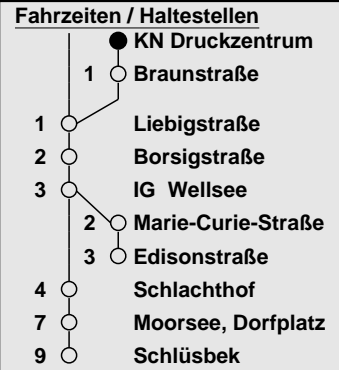

Fahrzeiten / Haltestellen

Erklärung zur Fahrt

Gültig ab 20.08.2018, ohne Gewähr

Fahrten ohne Zeichen bis Edisonstraße. Ab Kronsburg weiter mit ALiTa nach Schlüsбек. So funktioniert das Anruf-Linien-Taxi:

Mindestens 30 Minuten vor der oben gewählten Abfahrtszeit müssen Sie unter der Telefonnummer 0180 / 107 70 70 (zum Ortstarif) das ALiTa bestellen. Sie können das ALiTa auch vom Linienbus aus anfordern.

Es gelten die Tarif & Beförderungsbedingungen des VRK

K : über KN Druckzentrum ohne Kronsburg

S : bis Schlüsбек

KVG, Wertstr. 233-243, 24143 Kiel / www.kvg-kiel.de / Telefon: 0431 2203-2203

Aktuelle Abfahrten auf Ihr Handy:
QR-Code scannen

Erklärung zur Fahrt

Gültig ab 20.08.2018, ohne Gewähr

Fahrten ohne Zeichen bis Edisonstraße. Ab Kronsburg weiter mit ALiTa nach Schlüsбек. So funktioniert das Anruf-Linien-Taxi:

Mindestens 30 Minuten vor der oben gewählten Abfahrtszeit müssen Sie unter der Telefonnummer 0180 / 107 70 70 (zum Ortstarif) das ALiTa bestellen. Sie können das ALiTa auch vom Linienbus aus anfordern.