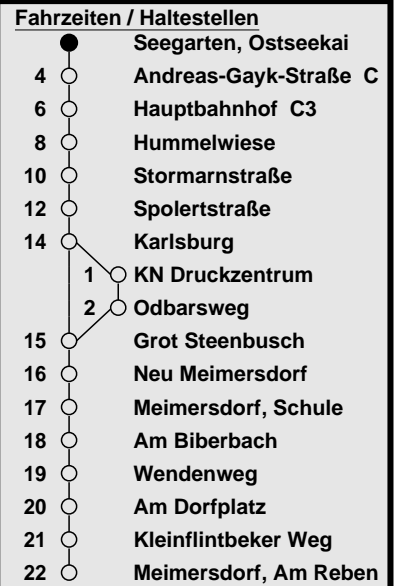

# 41/41 ALITA/42 Suchsdorf/Tannenberg - Projensdorf - Hauptbahnhof - Neu Meimersdorf - Meimersdorf

Haltestelle: Seegarten, Ostseekai

	Montag - Freitag	Samstag	Sonntag
Std.	Minuten	Minuten	Minuten
3			
4			
5	53 <sub>K</sub>		
6	06 21 <sub>K</sub> 36 51 <sub>K</sub>	15 45 <sub>K</sub>	40 <sub>K</sub>
7	06 21 <sub>K</sub> 36 51 <sub>K</sub>	15 45 <sub>K</sub>	10 40 <sub>K</sub>
8	06 21 <sub>K</sub> 36 51 <sub>K</sub>	15 45 <sub>K</sub>	10 40 <sub>K</sub>
9	06 21 <sub>K</sub> 36 51 <sub>K</sub>	14 44 <sub>K</sub>	10 40 <sub>K</sub>
10	06 21 <sub>K</sub> 36 51 <sub>K</sub>	14 44 <sub>K</sub>	10 40 <sub>K</sub>
11	06 21 <sub>K</sub> 36 51 <sub>K</sub>	14 44 <sub>K</sub>	10 40 <sub>K</sub>
12	06 21 <sub>K</sub> 36 51 <sub>K</sub>	14 44 <sub>K</sub>	10 40 <sub>K</sub>
13	06 21 <sub>K</sub> 36 51 <sub>K</sub>	14 44 <sub>K</sub>	10 40 <sub>K</sub>
14	06 21 <sub>K</sub> 36 51 <sub>K</sub>	14 44 <sub>K</sub>	10 40 <sub>K</sub>
15	06 21 <sub>K</sub> 36 51 <sub>K</sub>	14 44 <sub>K</sub>	10 40 <sub>K</sub>
16	06 21 <sub>K</sub> 36 51 <sub>K</sub>	14 44 <sub>K</sub>	10 40 <sub>K</sub>
17	06 21 <sub>K</sub> 36 51 <sub>K</sub>	14 44 <sub>K</sub>	10 40 <sub>K</sub>
18	06 21 <sub>K</sub> 36 51 <sub>K</sub>	10 40 <sub>K</sub>	10 40 <sub>K</sub>
19	06 21 <sub>K</sub> 36 51 <sub>K</sub>	10 40 <sub>K</sub>	10 40 <sub>K</sub>
20	10 40 <sub>K</sub>	10 40 <sub>K</sub>	10 40 <sub>K</sub>
21	10 40 <sub>K</sub>	10 40 <sub>K</sub>	10 40 <sub>K</sub>
22	10 40 <sub>K</sub>	10 40 <sub>K</sub>	10 40 <sub>K</sub>
23	10 40 <sub>K</sub>	10 40 <sub>K</sub>	10 40 <sub>K</sub>
0	10 40 <sub>H</sub> <sup>K</sup>		
1			