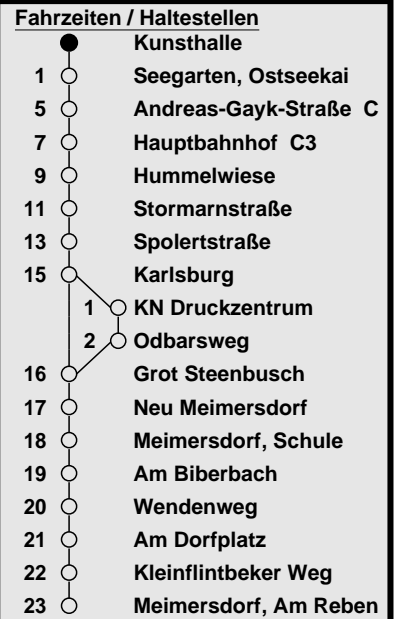

41/41 ALITA/42 Suchsdorf/Tannenberg - Projensdorf - Hauptbahnhof - Neu Meimersdorf - Meimersdorf

Haltestelle: Kunsthalle

	Montag - Freitag	Samstag	Sonntag
Std.	Minuten	Minuten	Minuten
3			
4			
5	52_K		
6	05 20_K 35 50_K	14 44_K	39_K
7	05 20_K 35 50_K	14 44_K	09 39_K
8	05 20_K 35 50_K	14 44_K	09 39_K
9	05 20_K 35 50_K	13 43_K	09 39_K
10	05 20_K 35 50_K	13 43_K	09 39_K
11	05 20_K 35 50_K	13 43_K	09 39_K
12	05 20_K 35 50_K	13 43_K	09 39_K
13	05 20_K 35 50_K	13 43_K	09 39_K
14	05 20_K 35 50_K	13 43_K	09 39_K
15	05 20_K 35 50_K	13 43_K	09 39_K
16	05 20_K 35 50_K	13 43_K	09 39_K
17	05 20_K 35 50_K	13 43_K	09 39_K
18	05 20_K 35 50_K	09 39_K	09 39_K
19	05 20_K 35 50_K	09 39_K	09 39_K
20	09 39_K	09 39_K	09 39_K
21	09 39_K	09 39_K	09 39_K
22	09 39_K	09 39_K	09 39_K
23	09 39_K	09 39_K	09 39_K
0	09 39_H^K		
1