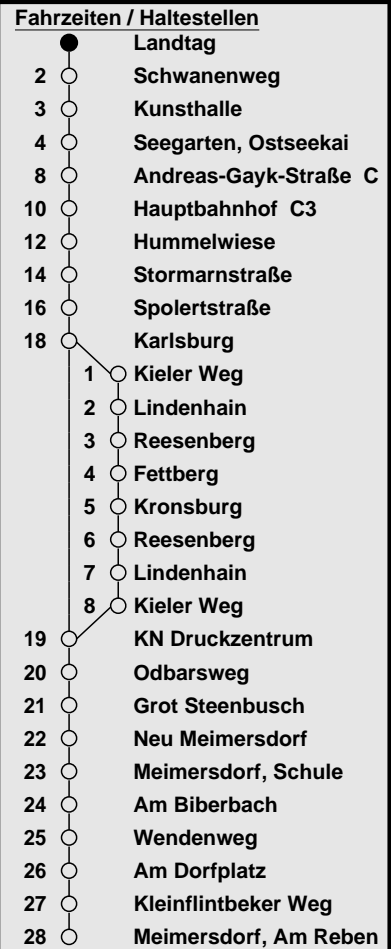

41/41 ALITA/42 Suchsdorf/Tannenberg - Projensdorf - Hauptbahnhof - Kronsburg - Meimersdorf

Haltestelle: Landtag

	Montag - Freitag	Samstag	Sonntag
Std.	Minuten	Minuten	Minuten
3			
4			
5	50 _ü		
6	02 _o 17 _ü 32 _o 47 _ü	12 _k 42 _ü	37 _ü
7	02 _o 17 _ü 32 _o 47 _ü	12 _k 42 _ü	07 _k 37 _ü
8	02 _o 17 _ü 32 _o 47 _ü	12 _k 42 _ü	07 _k 37 _ü
9	02 _o 17 _ü 32 _o	10 _k 40 _ü	07 _k 37 _ü
10	02 _o 17 _ü 32 _o	10 _k 40 _ü	07 _k 37 _ü
11	02 _o 17 _ü 32 _o	10 _k 40 _ü	07 _k 37 _ü
12	02 _o 17 _ü 32 _o	10 _k 40 _ü	07 _k 37 _ü
13	02 _o 17 _ü 32 _o	10 _k 40 _ü	07 _k 37 _ü
14	02 _o 17 _ü 32 _o 47 _ü	10 _k 40 _ü	07 _k 37 _ü
15	02 _o 17 _ü 32 _o 47 _ü	10 _k 40 _ü	07 _k 37 _ü
16	02 _o 17 _ü 32 _o 47 _ü	10 _k 40 _ü	07 _k 37 _ü
17	02 _o 17 _ü 32 _o 47 _ü	10 _k 40 _ü	07 _k 37 _ü
18	02 _o 17 _ü 32 _o 47 _ü	07 _k 37 _ü	07 _k 37 _ü
19	02 _o 17 _ü 32 _o 47 _ü	07 _k 37 _ü	07 _k 37 _ü
20	07 _k 37 _ü	07 _k 37 _ü	07 _k 37 _ü
21	07 _k 37 _ü	07 _k 37 _ü	07 _k 37 _ü
22	07 _k 37 _ü	07 _k 37 _ü	07 _k 37 _ü
23	07 _k 37 _ü	07 _k 37 _ü	07 _k 37 _ü
0	07 _k 37 _H		
1			