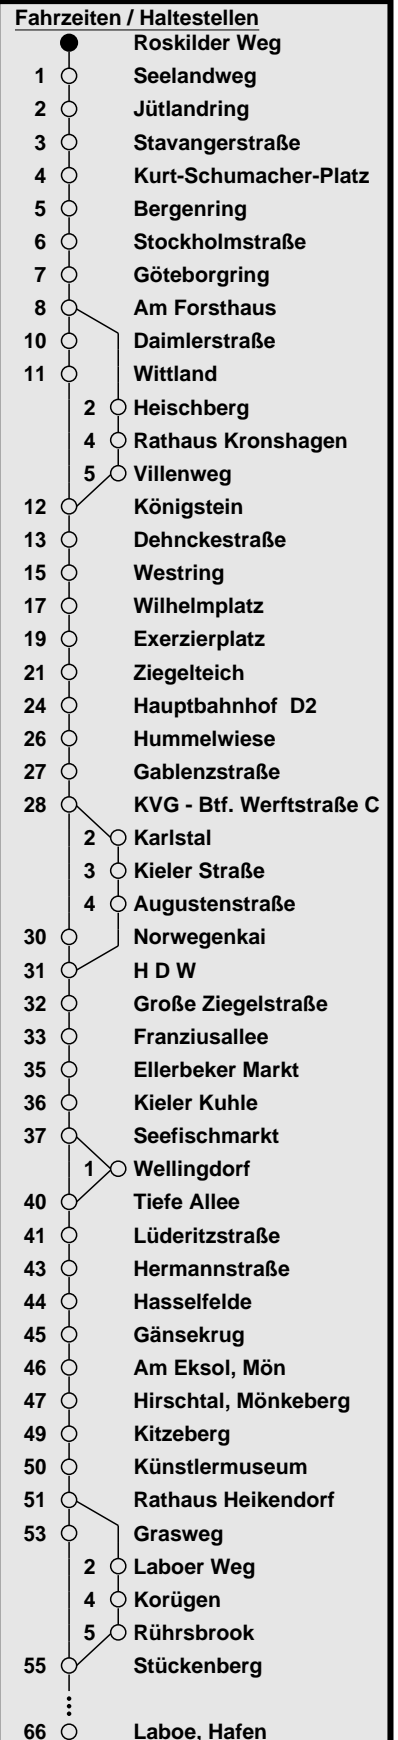

Erklärung zur Fahrt

K : über Kronshagen bis Hauptbahnhof
 L : über Kronshagen / Gaarden / Wellingdorf
 X : über Laboer Weg - Rührsbrook

Gültig ab 28.05.2018, ohne Gewähr

**Aktuelle Abfahrten
 auf Ihr Handy:
 QR-Code scannen**

100 Melsdorf/Mettenhof - Hauptbahnhof - Laboe

Haltestelle: Roskilder Weg

	Montag - Freitag	Samstag	Sonntag
Std.	Minuten	Minuten	Minuten
3			
4	57		
5	26 46	07 22 _H 37 52 _H	20 _L
6	06 26 36 56	07 22 _H 37 52 _H	20 _L
7	16 36 56	07 22 _H 37 52 _H	20 _L
8	16 46	07 22 _H 36 _X 51 _H	20 _L 50 _L ^X
9	16 46	06 21 _H 36 _X 51 _H	20 _L 50 _L ^X
10	16 46	06 21 _H 36 _X 51 _H	20 _L 50 _L ^X
11	16 46	06 21 _H 36 _X 51 _H	20 _L 50 _L ^X
12	01 31	06 21 _H 36 _X 51 _H	20 _L 50 _L ^X
13	01 31	06 21 _H 36 _X 51 _H	20 _L 50 _L ^X
14	01 31 56	06 21 _H 36 _X 51 _H	20 _L 50 _L ^X
15	16 36 56	06 21 _H 36 _X 51 _H	20 _L 50 _L ^X
16	16 36 56	06 21 _H 36 _X 51 _H	20 _L 50 _L ^X
17	16 36 56	06 21 52 _X	20 _L 50 _L ^X
18	21 51	22 52 _X	20 _L 50 _L ^X
19	22 50 _L ^X	20 _L 50 _L ^X	20 _L 50 _L ^X
20	20 _L 50 _L ^X	20 _L 50 _L ^X	20 _L 50 _L ^X
21	20 _L 50 _L ^X	20 _L 50 _L ^X	20 _L 50 _L ^X
22	20 _L 50 _K	20 _L 50 _K	20 _L 50 _K
23	20 _L 50 _K	20 _L 50 _K	20 _L 50 _K
0			
1			