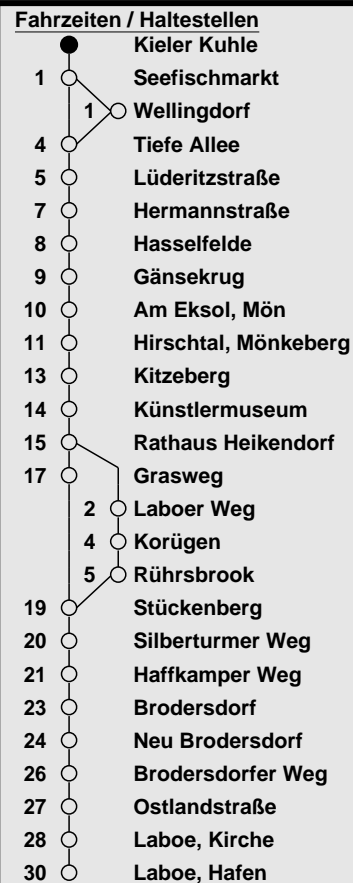

Erklärung zur Fahrt

Gültig ab 28.05.2018, ohne Gewähr

W : über Wellingdorf

X : über Laboer Weg - Rührsbrook

100 Melsdorf/Mettenhof - Hauptbahnhof - Laboe

Haltestelle: Kieler Kuhle

	Montag - Freitag	Samstag	Sonntag
Std.	Minuten	Minuten	Minuten
3			
4		41	
5	01 31	11 41	13 _W
6	02 22 42	11 41	03 _W
7	02 12 32 52	11 41	03 _W
8	12 32 52	11 41	03 _W
9	22 52	12 _X 42	03 _W 33 _W ^X
10	22 52	12 _X 42	03 _W 33 _W ^X
11	22 52	12 _X 42	03 _W 33 _W ^X
12	22 37	12 _X 42	03 _W 33 _W ^X
13	07 37	12 _X 42	03 _W 33 _W ^X
14	07 37	12 _X 42	03 _W 33 _W ^X
15	07 32 52	12 _X 42	03 _W 33 _W ^X
16	12 32 52	12 _X 42	03 _W 33 _W ^X
17	12 32 52	12 _X 42 57	03 _W 33 _W ^X
18	12 32 57	31 _X	03 _W 33 _W ^X
19	27 56	01 31 _X	03 _W 33 _W ^X
20	33 _W ^X	03 _W 33 _W ^X	03 _W 33 _W ^X
21	03 _W 33 _W ^X	03 _W 33 _W ^X	03 _W 33 _W ^X
22	03 _W 33 _W ^X	03 _W 33 _W ^X	03 _W 33 _W ^X
23	03 _W	03 _W	03 _W
0	03 _W	03 _W	03 _W
1			