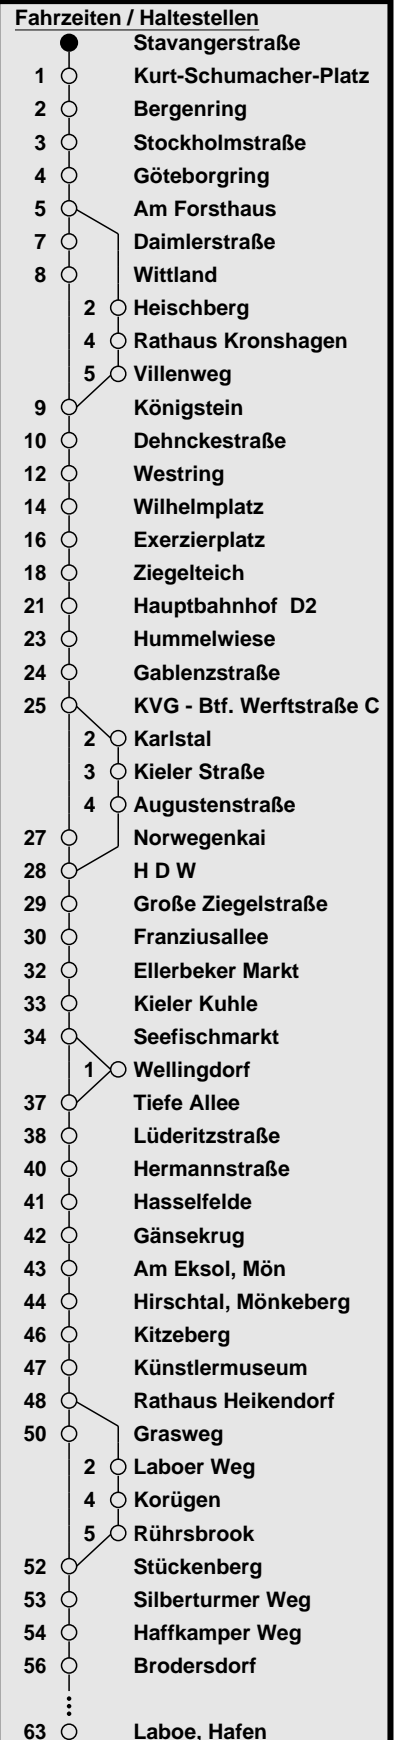

100 Melsdorf/Mettenhof - Hauptbahnhof - Laboe

Haltestelle: Stavangerstraße

	Montag - Freitag	Samstag	Sonntag
Std.	Minuten	Minuten	Minuten
3			
4			
5	00 29 49	10 25 _H 40 55 _H	23 _L
6	09 29 39 59	10 25 _H 40 55 _H	23 _L
7	19 39 59	10 25 _H 40 55 _H	23 _L
8	19 49	10 25 _H 39 _X 54 _H	23 _L 53 _L ^X
9	19 49	09 24 _H 39 _X 54 _H	23 _L 53 _L ^X
10	19 49	09 24 _H 39 _X 54 _H	23 _L 53 _L ^X
11	19 49	09 24 _H 39 _X 54 _H	23 _L 53 _L ^X
12	04 34	09 24 _H 39 _X 54 _H	23 _L 53 _L ^X
13	04 34	09 24 _H 39 _X 54 _H	23 _L 53 _L ^X
14	04 34 59	09 24 _H 39 _X 54 _H	23 _L 53 _L ^X
15	19 39 59	09 24 _H 39 _X 54 _H	23 _L 53 _L ^X
16	19 39 59	09 24 _H 39 _X 54 _H	23 _L 53 _L ^X
17	19 39 59	09 24 55 _X	23 _L 53 _L ^X
18	24 54	25 55 _X	23 _L 53 _L ^X
19	25 53 _L ^X	23 _L 53 _L ^X	23 _L 53 _L ^X
20	23 _L 53 _L ^X	23 _L 53 _L ^X	23 _L 53 _L ^X
21	23 _L 53 _L ^X	23 _L 53 _L ^X	23 _L 53 _L ^X
22	23 _L 53 _K	23 _L 53 _K	23 _L 53 _K
23	23 _L 53 _K	23 _L 53 _K	23 _L 53 _K
0			
1			