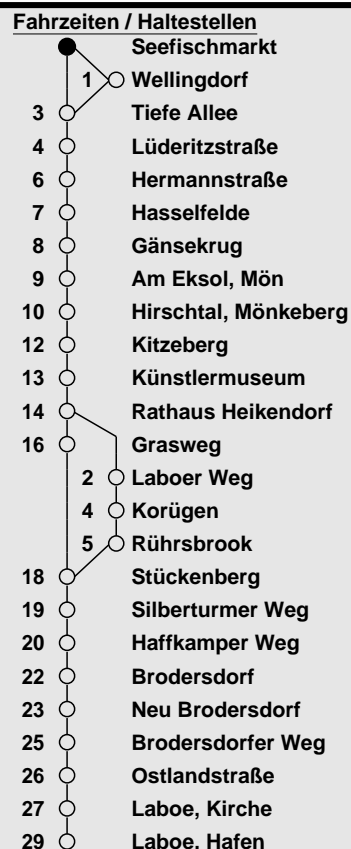

Erklärung zur Fahrt

Gültig ab 28.05.2018, ohne Gewähr

W : über Wellingdorf

X : über Laboer Weg - Rührsbrook

100 Melsdorf/Mettenhof - Hauptbahnhof - Laboe

Haltestelle: Wellingdorf

	Montag - Freitag	Samstag	Sonntag
Std.	Minuten	Minuten	Minuten
3			
4			
5			15
6			05
7			05
8			05
9			05 35 _x
10			05 35 _x
11			05 35 _x
12			05 35 _x
13			05 35 _x
14			05 35 _x
15			05 35 _x
16			05 35 _x
17			05 35 _x
18			05 35 _x
19			05 35 _x
20	35 _x	05 35 _x	05 35 _x
21	05 35 _x	05 35 _x	05 35 _x
22	05 35 _x	05 35 _x	05 35 _x
23	05	05	05
0	05	05	05
1			