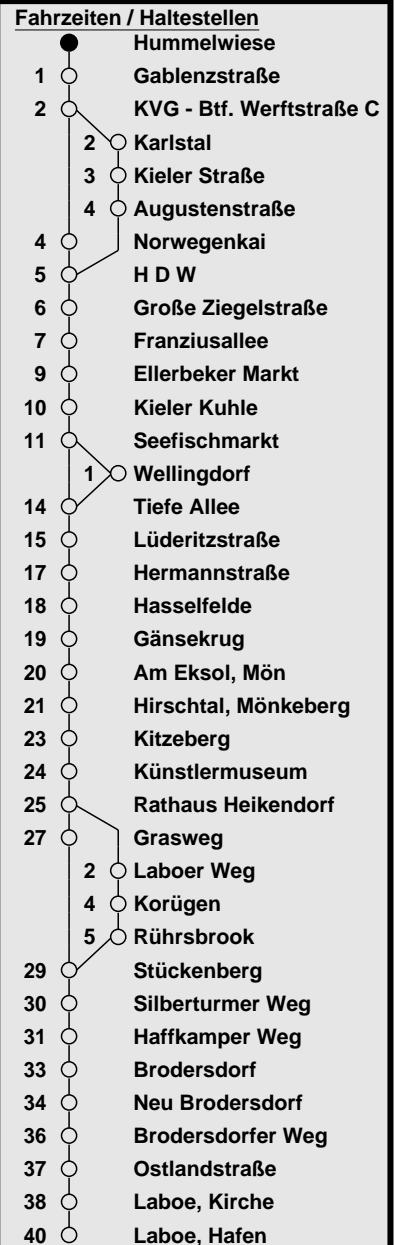

Erklärung zur Fahrt

Gültig ab 28.05.2018, ohne Gewähr

L : über Gaarden / Wellingdorf
 X : über Laboer Weg - Rührsbrook

100 Melsdorf/Mettenhof - Hauptbahnhof - Laboe

Haltestelle: Hummelwiese

	Montag - Freitag	Samstag	Sonntag
Std.	Minuten	Minuten	Minuten
3			
4	52	32	
5	22 52	02 32	02 _L 52 _L
6	12 32 52	02 32	52 _L
7	02 22 42	02 32	52 _L
8	02 22 42	02 32	52 _L
9	12 42	02 _x 32	22 _L ^x 52 _L
10	12 42	02 _x 32	22 _L ^x 52 _L
11	12 42	02 _x 32	22 _L ^x 52 _L
12	12 27 57	02 _x 32	22 _L ^x 52 _L
13	27 57	02 _x 32	22 _L ^x 52 _L
14	27 57	02 _x 32	22 _L ^x 52 _L
15	22 42	02 _x 32	22 _L ^x 52 _L
16	02 22 42	02 _x 32	22 _L ^x 52 _L
17	02 22 42	02 _x 32 47	22 _L ^x 52 _L
18	02 22 47	22 _x 52	22 _L ^x 52 _L
19	17 47	22 _x 52 _L	22 _L ^x 52 _L
20	22 _L ^x 52 _L	22 _L ^x 52 _L	22 _L ^x 52 _L
21	22 _L ^x 52 _L	22 _L ^x 52 _L	22 _L ^x 52 _L
22	22 _L ^x 52 _L	22 _L ^x 52 _L	22 _L ^x 52 _L
23	52 _L	52 _L	52 _L
0			
1			