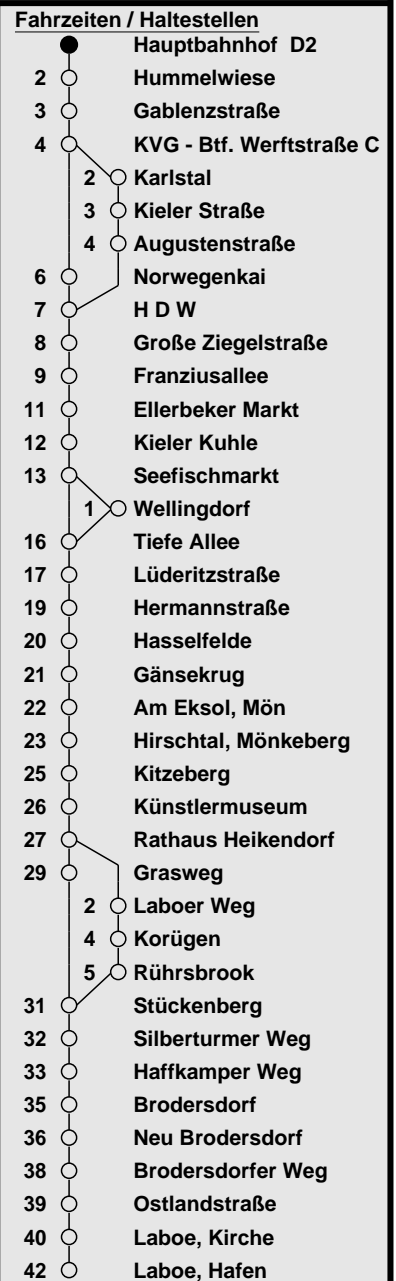

100 Melsdorf/Mettenhof - Hauptbahnhof - Laboe

Haltestelle: Hauptbahnhof D2

	Montag - Freitag	Samstag	Sonntag
Std.	Minuten	Minuten	Minuten
3			
4	50	30	
5	20 50	00 30	00_L 50_L
6	10 30 50	00 30	50_L
7	00 20 40	00 30	50_L
8	00 20 40	00 30	50_L
9	10 40	00_x 30	20_L^x 50_L
10	10 40	00_x 30	20_L^x 50_L
11	10 40	00_x 30	20_L^x 50_L
12	10 25 55	00_x 30	20_L^x 50_L
13	25 55	00_x 30	20_L^x 50_L
14	25 55	00_x 30	20_L^x 50_L
15	20 40	00_x 30	20_L^x 50_L
16	00 20 40	00_x 30	20_L^x 50_L
17	00 20 40	00_x 30 45	20_L^x 50_L
18	00 20 45	20_x 50	20_L^x 50_L
19	15 45	20_x 50_L	20_L^x 50_L
20	20_L^x 50_L	20_L^x 50_L	20_L^x 50_L
21	20_L^x 50_L	20_L^x 50_L	20_L^x 50_L
22	20_L^x 50_L	20_L^x 50_L	20_L^x 50_L
23	50_L	50_L	50_L
0			
1