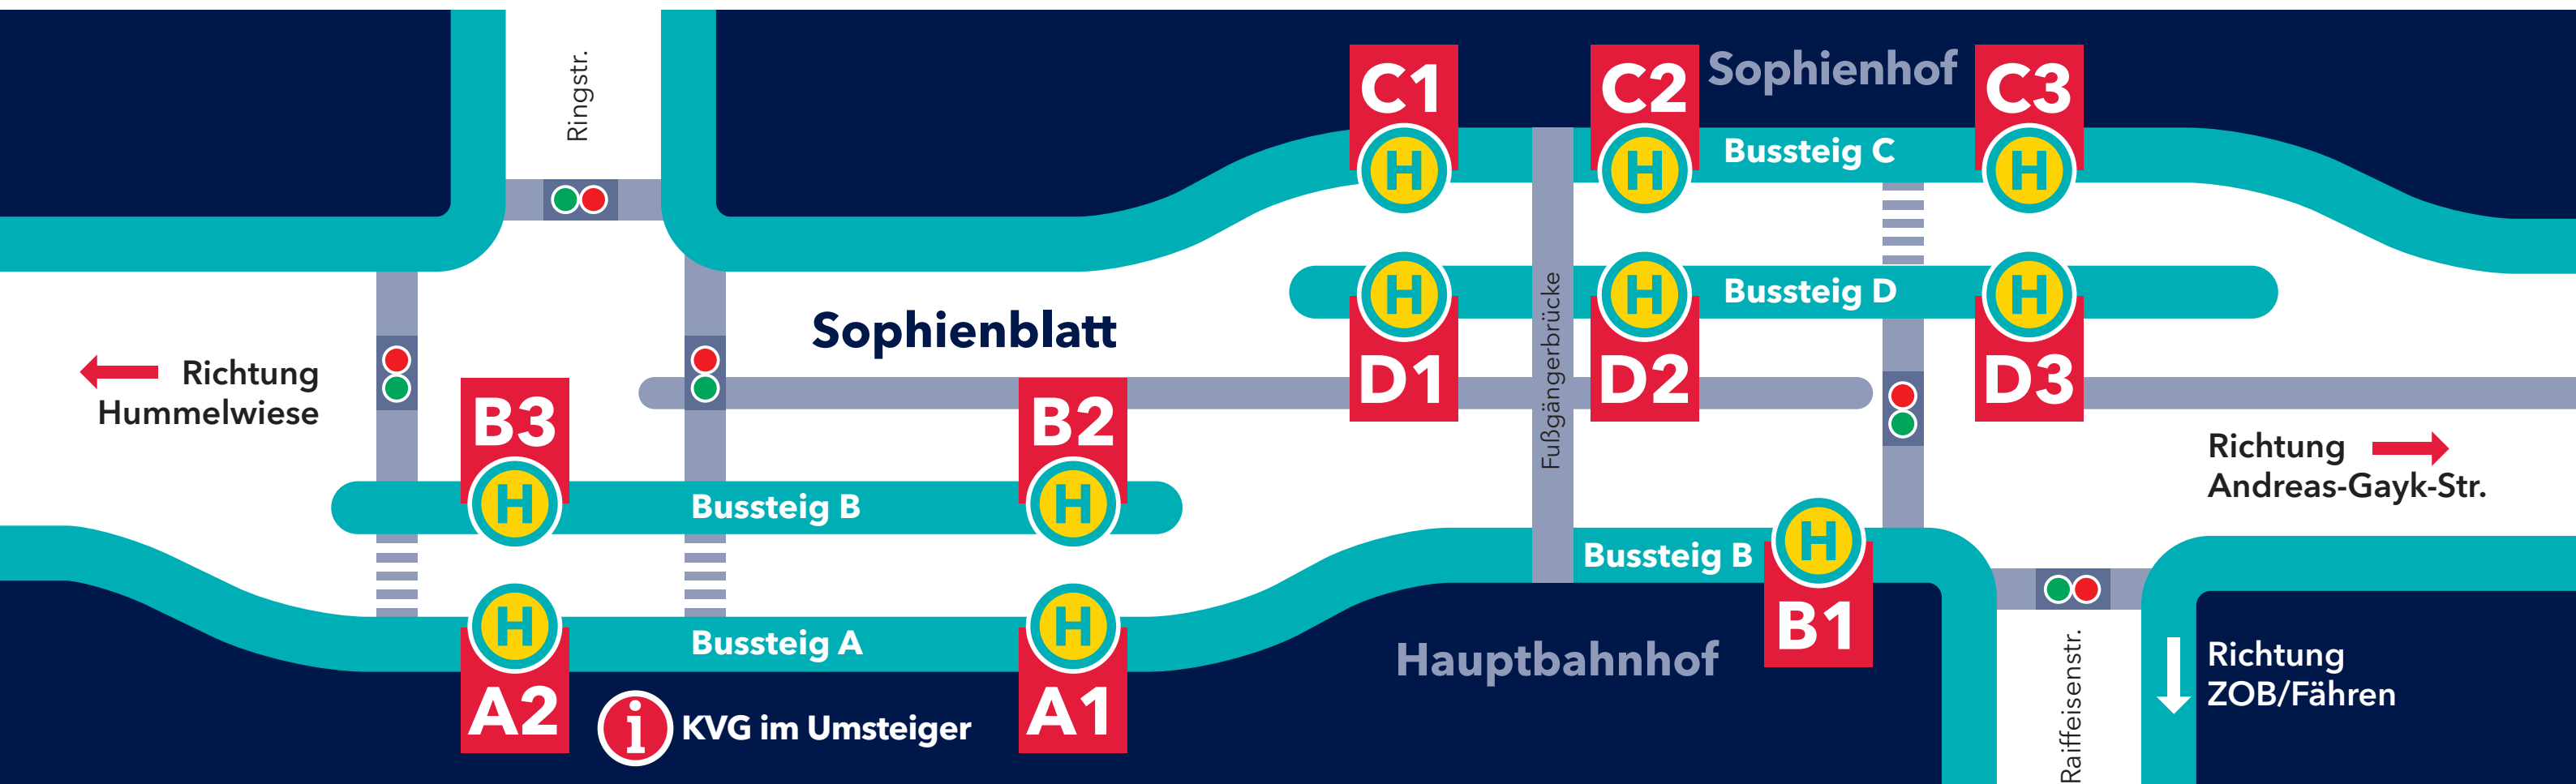

## D1

**Linie** Ziel  
**81** Botanischer Garten  
**52** Krumbogen  
**102** Laboe  
**200** Schönberger Strand  
**201** Schönberg  
**210** Schönberg/Tökendorf  
**300** Raisdorf Bahnhof  
**512S** Laboe (Mai-Sep.)  
**Regionalbuslinien**

## D2

**Linie** Ziel  
**11** Dietrichsdorf,  
Pillauer Straße  
**60S** Schwentinestraße, FH  
**100** Laboe  
**101** Heikendorf,  
Am Heidberg

## A1

**Linie** Ziel  
**11** Wik, Kanal  
**100/101** Mettenhof (Melsdorf)  
**501/502** Schilksee - Strande  
**900** Dänischenhagen - Krusendorf  
**901** Strande (über Dänischenhagen)  
**902S** Strande (über Dänischenhagen)  
**503S** Falkensteiner Strand (Mai-Sep.)  
**512S** Strande (Mai-Sep.)

## B3

**Linie** Ziel  
**41** Tannenber  
**42** Suchsdorf, Rungholdtplatz  
**Regionalbuslinien**