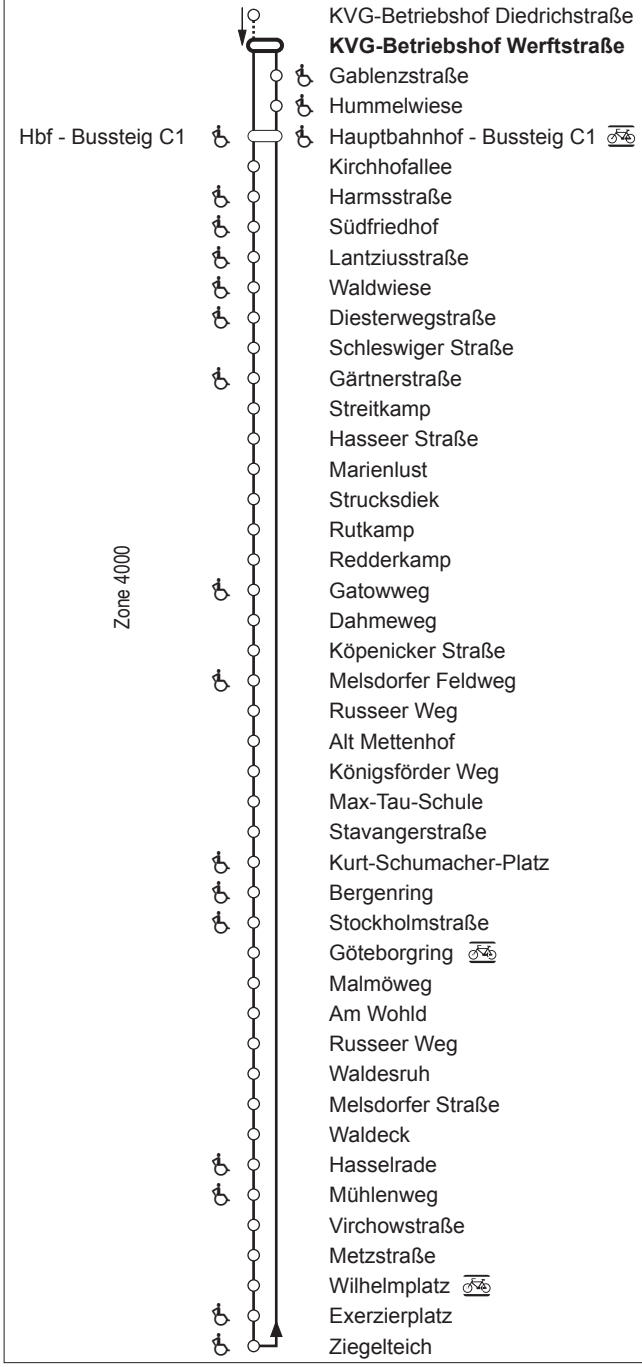

704

Nachtbus: KVG Btf. Werftstr. ⇄ Hbf ⇄ Russee ⇄

KVG

Mettenhof ⇄ Hbf ⇄ KVG Btf. Werftstr.

Zeichenerklärung:

- rollstuhl- und sehbehindertengerecht
- sehbehindertengerecht
- T— Tarifzonengrenze
- ÜT letzte Haltestelle im Überlappungsbereich
- Bike + Ride (Fahrradabstellplätze vorhanden)
- ⋮ tageszeitenabhängige Bedienung
(bei Nachtbussen nicht in allen Nächten)
- Haltestelle, die in beiden Richtungen bedient wird
- Haltestelle, die nur in einer Richtung bedient wird
- ◻ Endhaltestelle (auch zeitweilig)