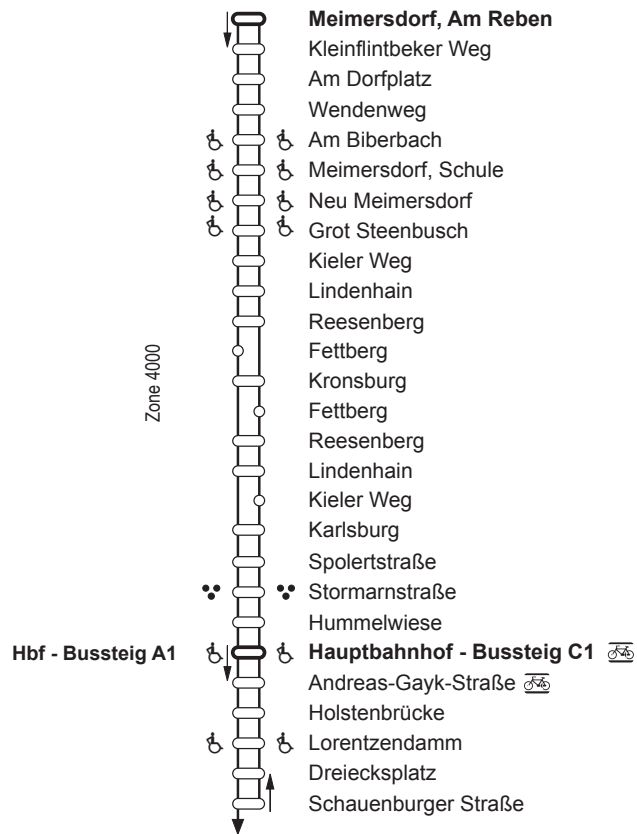

703 Nachtbus:
KVG Suchsdorf ↔ Wik ↔/↔ Universität ↔ Hbf ↔
Kronsburg ↔ Meimersdorf

703 Nachtbus:
KVG Suchsdorf ↔ Wik ↔/↔ Universität ↔ Hbf ↔
Kronsburg ↔ Meimersdorf

Zeichenerklärung:

- ♿ rollstuhl- und sehbehindertengerecht
- ♣ sehbehindertengerecht
- T— Tarifzonengrenze
- ÜT letzte Haltestelle im Überlappungsbereich
- 🚲 Bike + Ride (Fahrradabstellplätze vorhanden)
- ⋮ tageszeitenabhängige Bedienung
(bei Nachtbussen nicht in allen Nächten)
- Haltestelle, die in beiden Richtungen bedient wird
- Haltestelle, die nur in einer Richtung bedient wird
- ◻ Endhaltestelle (auch zeitweilig)