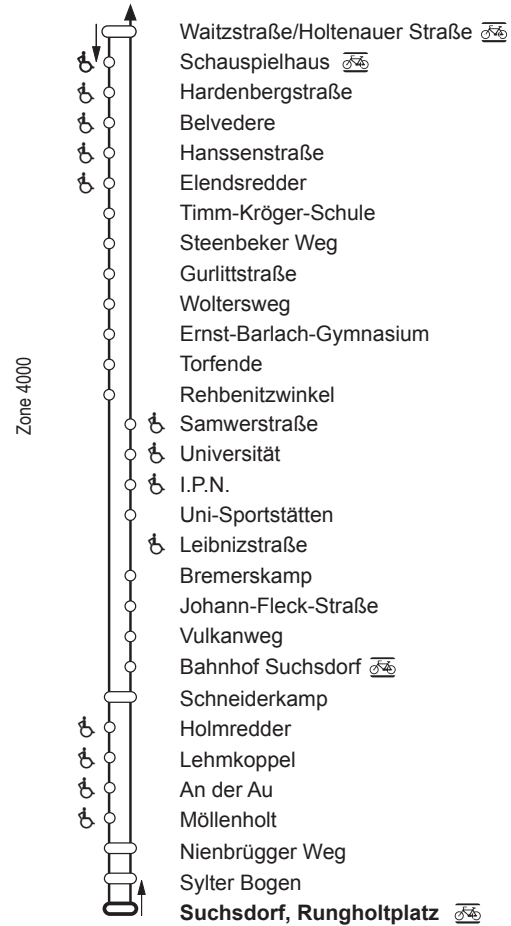

703 Nachtbus:
KVG Suchsdorf ↔ Wik ↔/↔ Universität ↔ Hbf ↔
Kronsburg ↔ Meimersdorf

703 Nachtbus:
KVG Suchsdorf ↔ Wik ↔/↔ Universität ↔ Hbf ↔
Kronsburg ↔ Meimersdorf

Zeichenerklärung:

- ♿ rollstuhl- und sehbehindertengerecht
- ♣ sehbehindertengerecht
- T— Tarifzonengrenze
- ÜT letzte Haltestelle im Überlappungsbereich
- 🚲 Bike + Ride (Fahrradabstellplätze vorhanden)
- ⋮ tageszeitenabhängige Bedienung
(bei Nachtbussen nicht in allen Nächten)
- Haltestelle, die in beiden Richtungen bedient wird
- Haltestelle, die nur in einer Richtung bedient wird
- ◻ Endhaltestelle (auch zeitweilig)