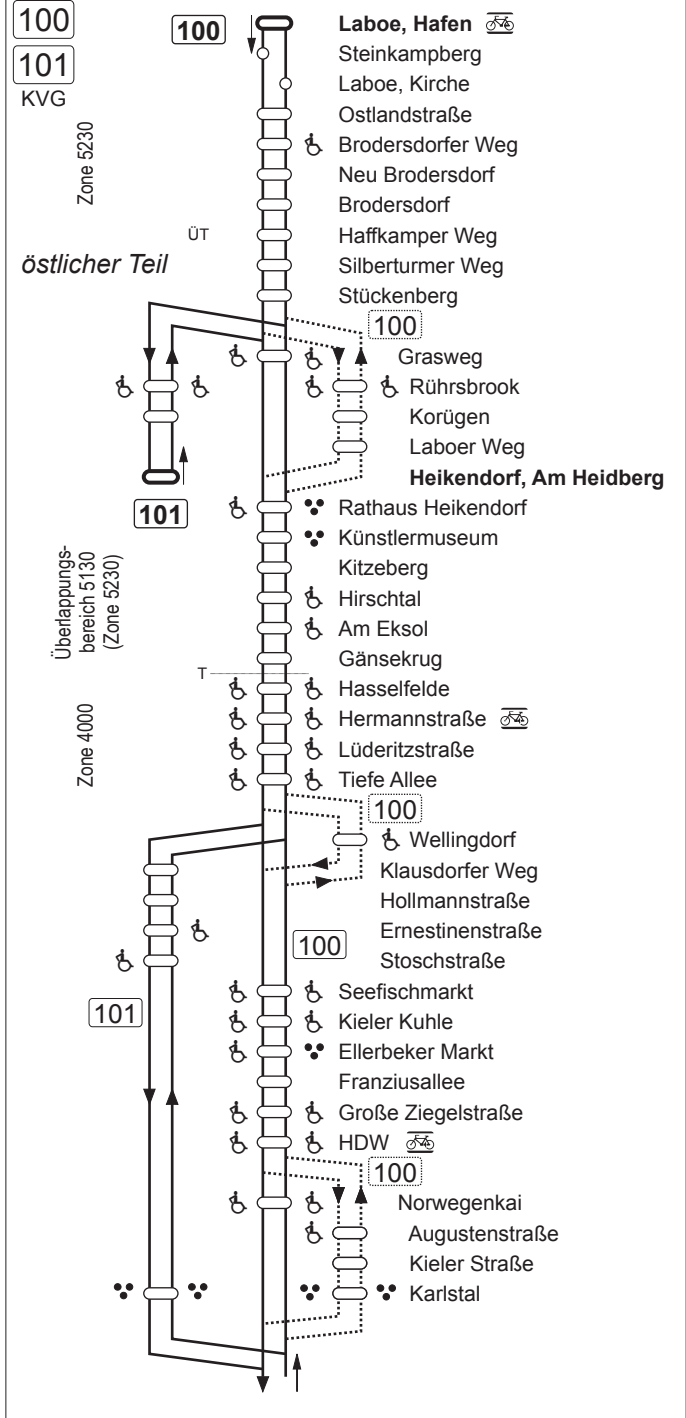

- 100** Laboe, Hafen ↔ Mettenhof, Roskilder Weg/
Melsdorf
- 101** Heikendorf, Am Heidberg ↔ Mettenhof, Roskilder Weg
KVG

westlicher Teil

Zeichenerklärung:

- rollstuhl- und sehbehindertengerecht
- sehbehindertengerecht
- T – Tarifzonengrenze
- ÜT letzte Haltestelle im Überlappungsbereich
- Bike + Ride (Fahrradstellplätze vorhanden)
- tageszeitenabhängige Bedienung (bei Nachtbussen nicht in allen Nächten)
- Haltestelle, die in beiden Richtungen bedient wird
- Haltestelle, die nur in einer Richtung bedient wird
- Endhaltestelle (auch zeitweilig)