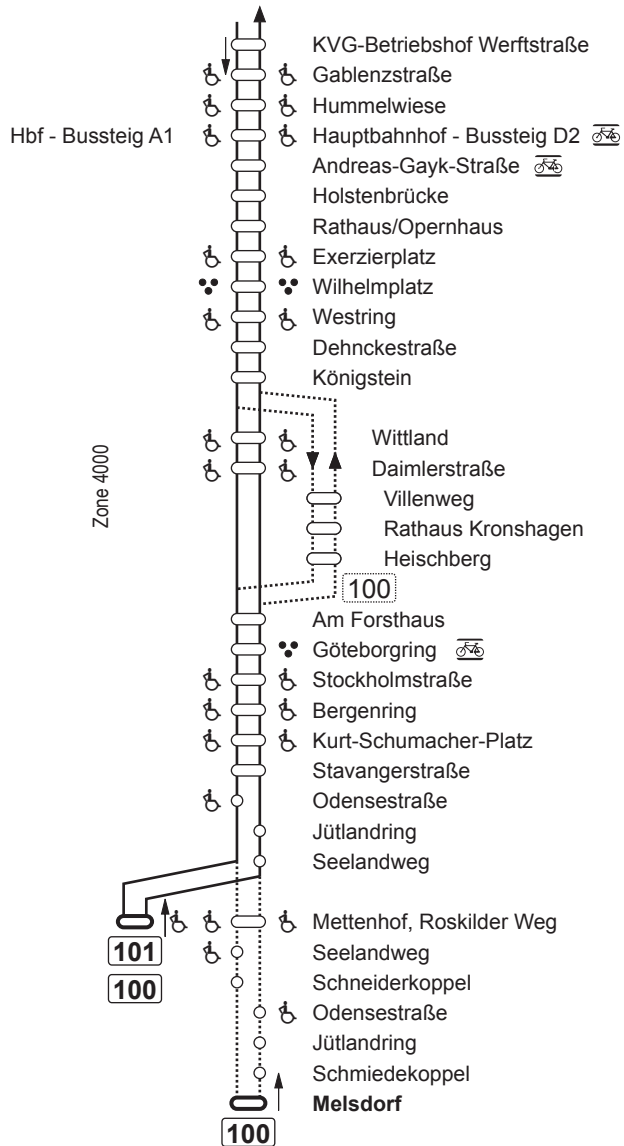

- 100** Laboe, Hafen ↔ Mettenhof, Roskilder Weg/
Melsdorf
- 101** Heikendorf, Am Heidberg ↔ Mettenhof, Roskilder Weg
KVG

westlicher Teil

Zeichenerklärung:

- rollstuhl- und sehbehindertengerecht
- sehbehindertengerecht
- T – Tarifzonengrenze
- ÜT letzte Haltestelle im Überlappungsbereich
- Bike + Ride (Fahrradstellplätze vorhanden)
- tageszeitenabhängige Bedienung (bei Nachtbussen nicht in allen Nächten)
- Haltestelle, die in beiden Richtungen bedient wird
- Haltestelle, die nur in einer Richtung bedient wird
- Endhaltestelle (auch zeitweilig)