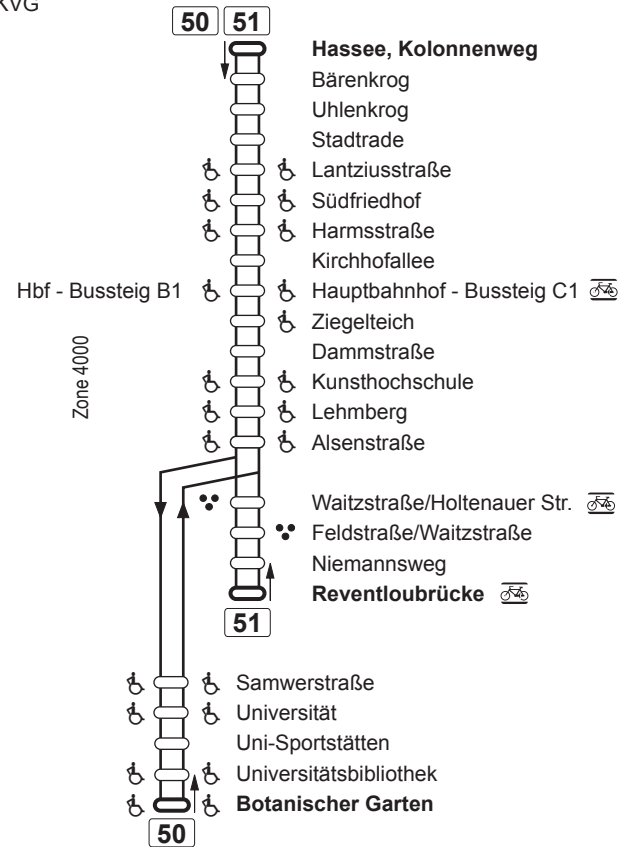

50 Hassee, Kolonnenweg ⇔ Botanischer Garten

51 Hassee, Kolonnenweg ⇔ Reventloubrücke

KVG

### Zeichenerklärung:

♿ rollstuhl- und sehbehindertengerecht

•• sehbehindertengerecht

T— Tarifzonengrenze

ÜT letzte Haltestelle im Überlappungsbereich

Bike + Ride (Fahrradabstellplätze vorhanden)

⋮ tageszeitenabhängige Bedienung  
(bei Nachtbussen nicht in allen Nächten)

○ Haltestelle, die in beiden Richtungen bedient wird

○ Haltestelle, die nur in einer Richtung bedient wird

◻ Endhaltestelle (auch zeitweilig)