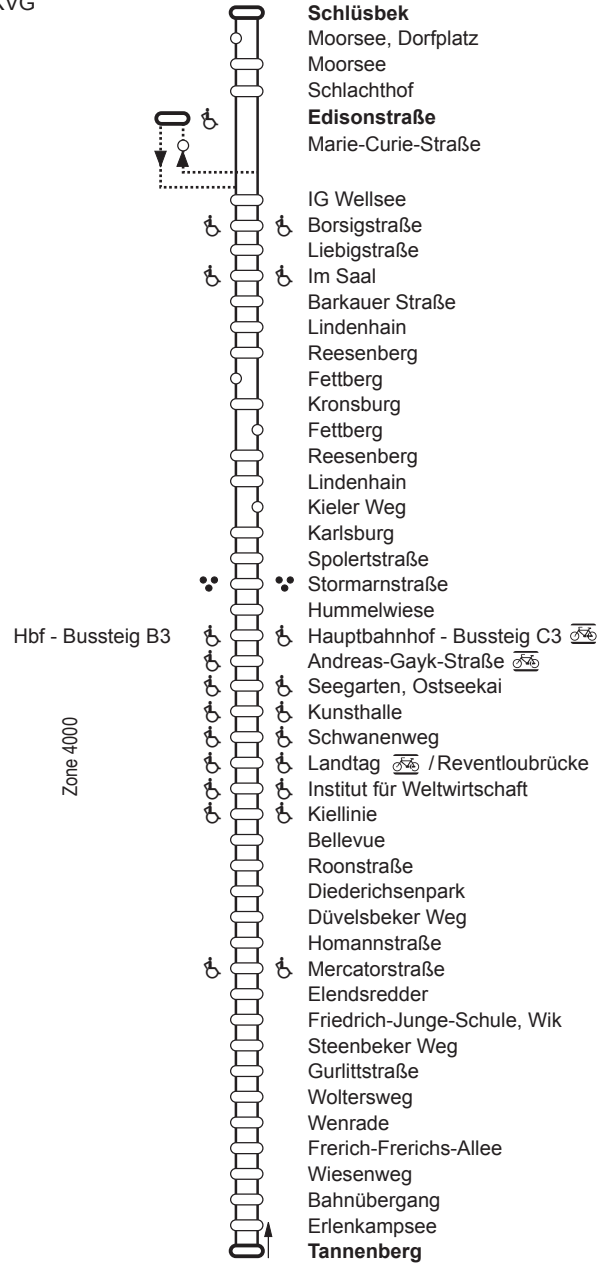

**41** Schlüsбек/Edisonstr. ↔ Projensdorf, Tannenberг

KVG

**Zeichenerklärung:**

- rollstuhl- und sehbehindertengerecht
- sehbehindertengerecht
- T— Tarifzonengrenze
- ÜT letzte Haltestelle im Überlappungsbereich
- Bike + Ride (Fahrradabstellplätze vorhanden)
- ⋮ tageszeitenabhängige Bedienung  
(bei Nachtbussen nicht in allen Nächten)
- ↔ Haltestelle, die in beiden Richtungen bedient wird
- Haltestelle, die nur in einer Richtung bedient wird
- ▭ Endhaltestelle (auch zeitweilig)